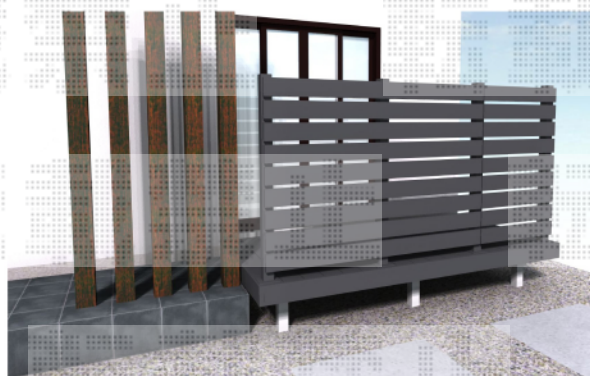

YKK AP リウッドデッキII 標準 単体  
 間口=関東間1.5間 (2,784mm)  
 出幅=4.5尺 (1,395mm)  
 床板：縦貼り  
 幕板：標準  
 束柱：Sタイプ(450mm)

YKK AP リウッドフェンス 横スリット  
 3型 T140《ベースプレート施工》  
 本体1枚 (W×H) =2スパンタイプ【18用】  
 (W1,883mm×H1,325mm)  
 +1スパンタイプ【09用】  
 (W973mm×H1,325mm)  
 中柱(端柱)：4本  
 色：ウォームグレイ