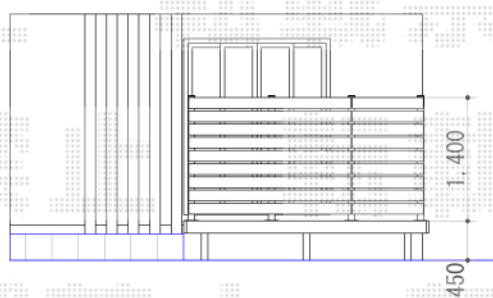

YKK AP リウッドデッキII 標準 単体  
 間口=関東間1.5間 (2,784mm)  
 出幅=4.5尺 (1,395mm)  
 床板：縦貼り  
 幕板：標準  
 束柱：Sタイプ(450mm)

YKK AP リウッドフェンス 横スリット  
 3型 T140《ベースプレート施工》  
 本体1枚 (W×H) =2スパンタイプ【18用】  
 (W1,883mm×H1,325mm)  
 +1スパンタイプ【09用】  
 (W973mm×H1,325mm)  
 中柱(端柱)：4本  
 色：ウォームグレイ