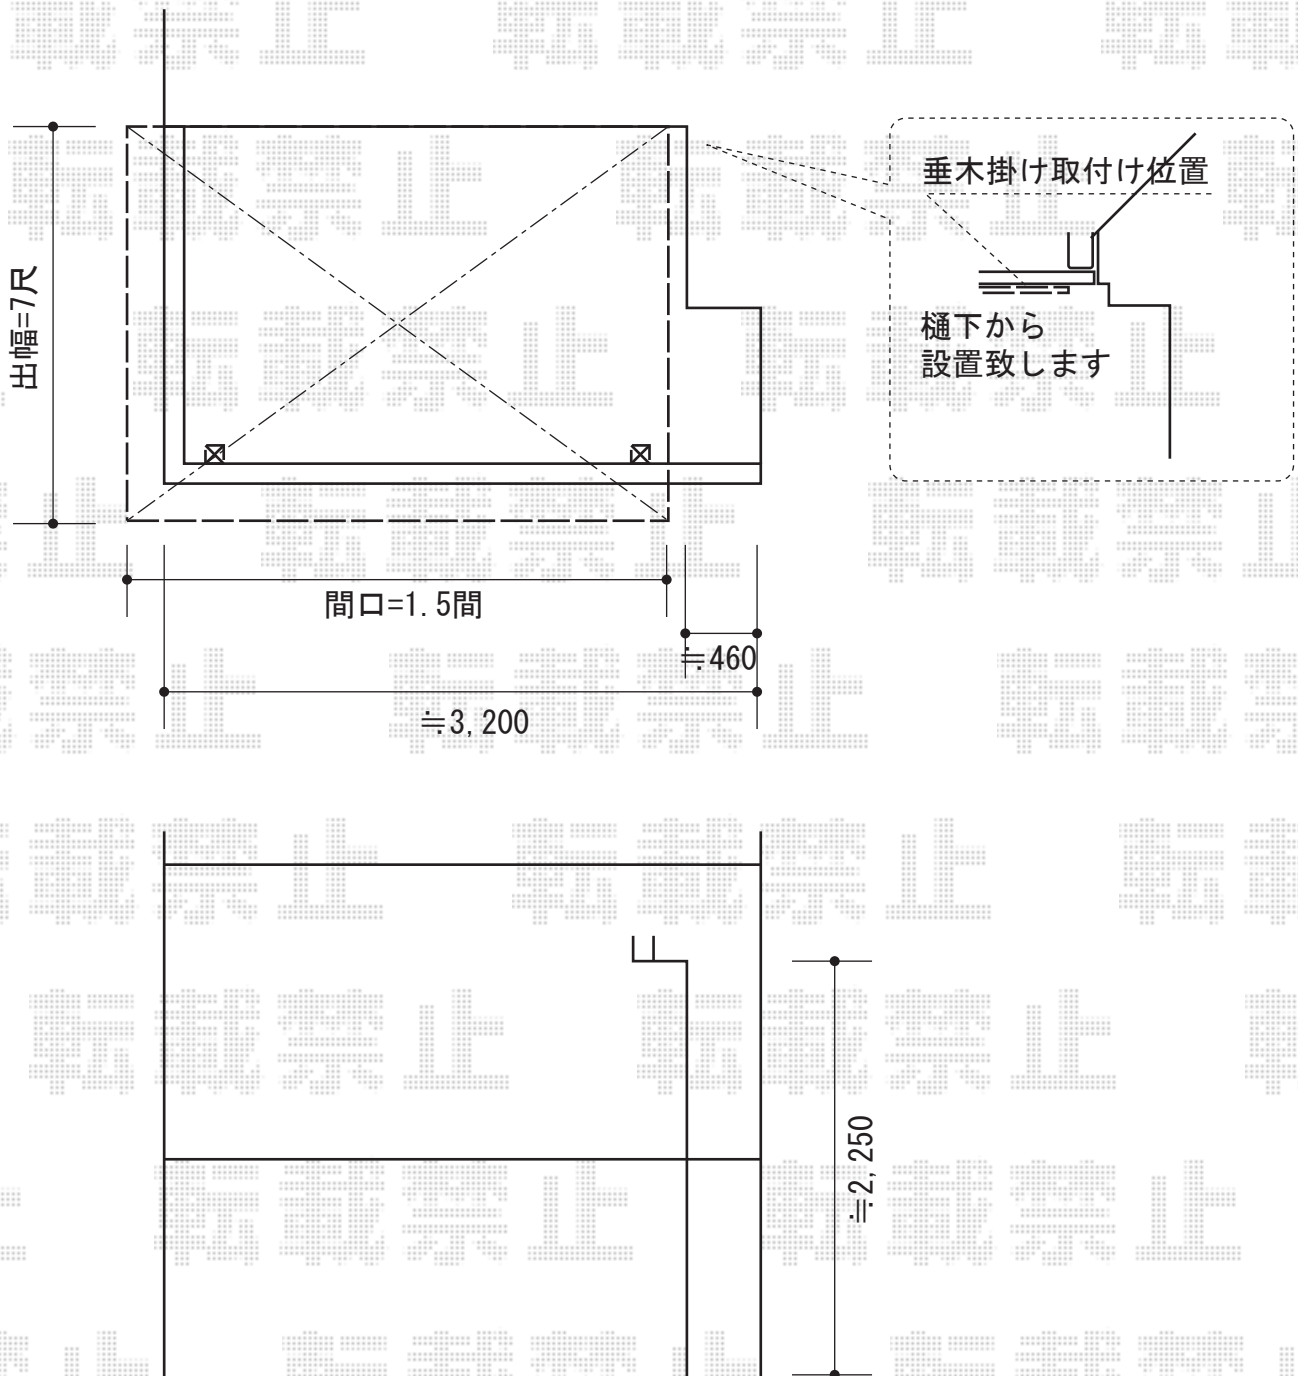

プレシオステラス R型 屋根タイプ 単体 積雪～20cm対応

Value Select プレシオステラス R型 屋根タイプ 単体 積雪～20cm対応
間口=2,760mm
出幅=2,070mm
色：ノーブルステン
屋根材：熱線遮断ポリカーボネート（スカイブルーマット調）
柱仕様：柱奥行移動タイプ
追加部材：躯体式バルコニー取付部品（中間用）×2セット

現場状況や作図制限により概略図の内容と多少の違いが生じることがございます。
施工時は、現場優先とさせて頂きたく思いますので、お立会い頂き、
最終のご指示のほど、何卒、宜しくお願い致します。