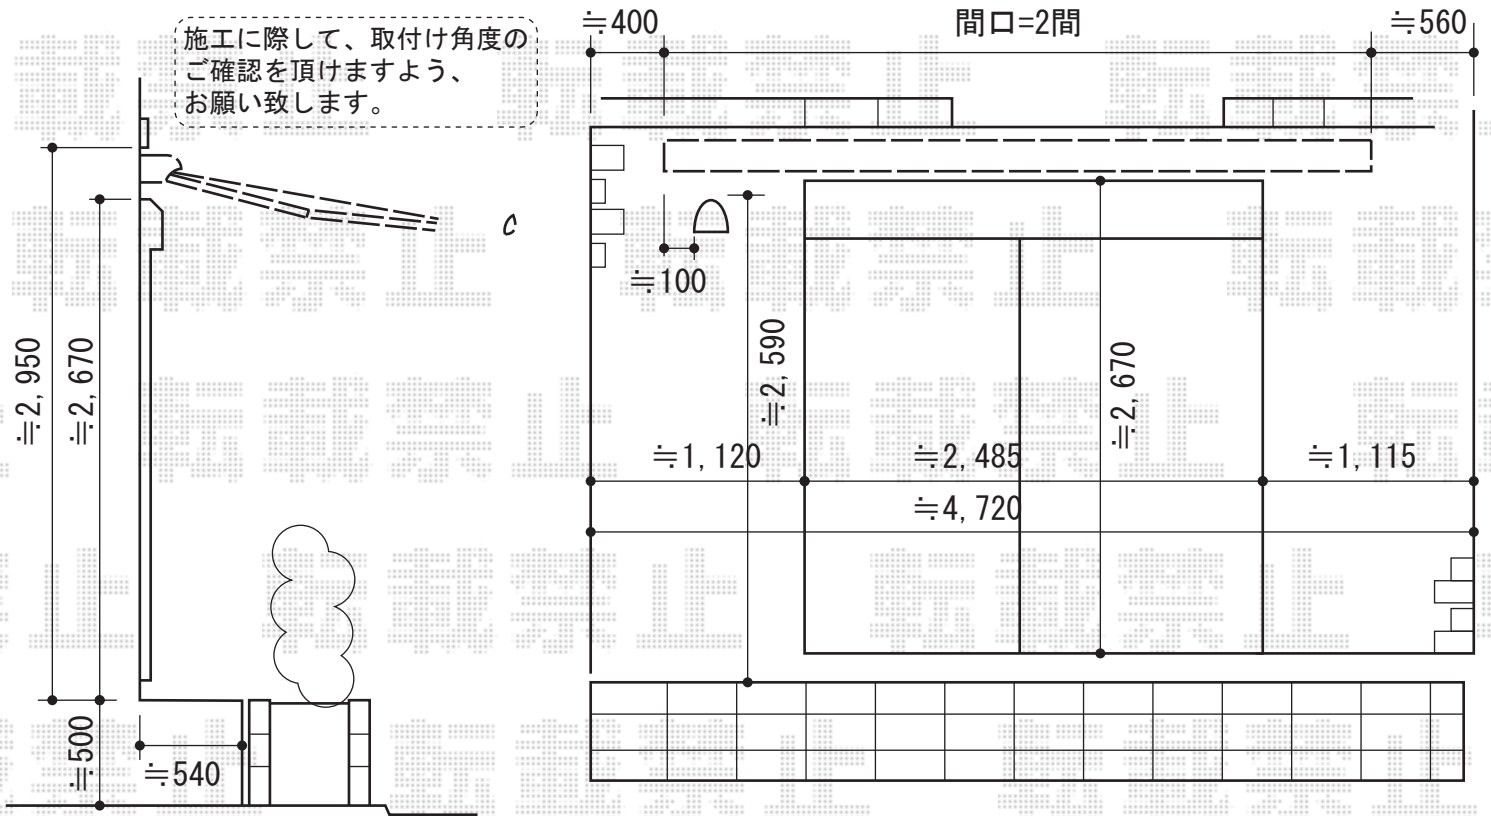

彩鳥S型 レギュラータイプ 手動式

トステム 彩鳥S型 レギュラータイプ 手動式
 間口=3,640mm
 出幅=1,500mm
 本体色：シャイングレー
 キャンバス色：アクリル（ブラウンライン）
 駆動：手動式 外観右駆動
 クランクハンドル：L=1,750mm
 追加部材：ベースプレート
 オプション：フリル（ストレート）

現場状況や作図制限により概略図の内容と多少の違いが生じることがございます。
 施工時は、現場優先とさせて頂きたく思いますので、お立会い頂き、
 最終のご指示のほど、何卒、宜しくお願い致します。