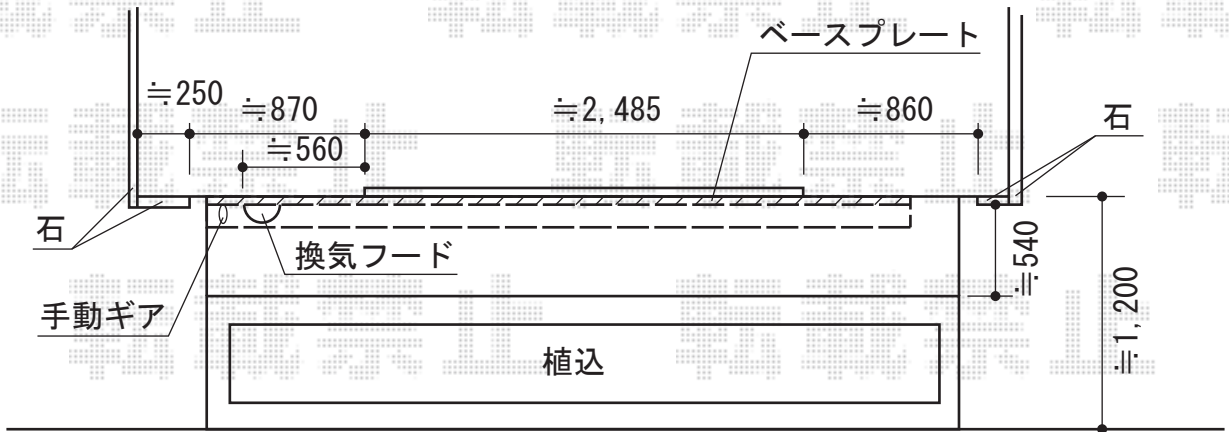

彩鳥S型 レギュラータイプ 手動式

トステム 彩鳥S型 レギュラータイプ 手動式
 間口=3,640mm
 出幅=1,500mm
 本体色：シャイングレー
 キャンバス色：アクリル（ブラウンライン）
 駆動：手動式 外観右駆動
 クランクハンドル：L=1,750mm
 追加部材：ベースプレート
 オプション：フリル（ストレート）

現場状況や作図制限により概略図の内容と多少の違いが生じることがございます。
 施工時は、現場優先とさせて頂きたく思いますので、お立会い頂き、
 最終のご指示のほど、何卒、宜しくお願い致します。