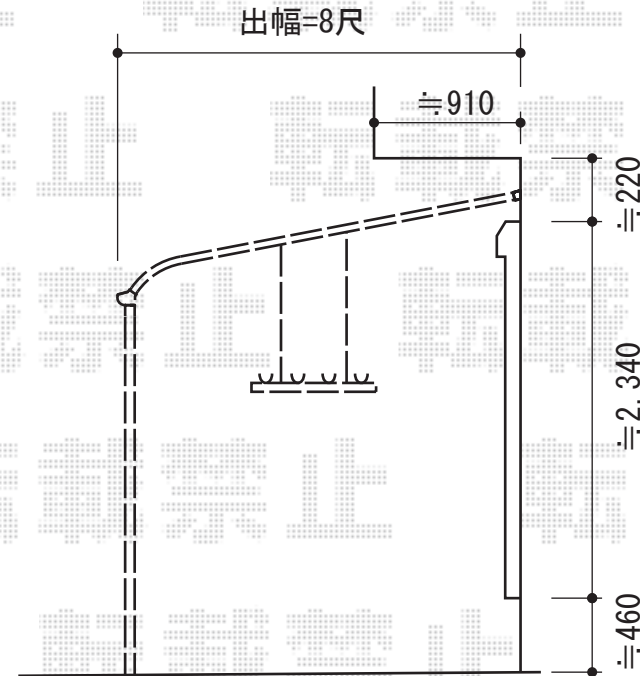

ライザーテラスII R型 テラスタイプ 単体 積雪~20cm対応

施工に際して
オプション：物干しの
取付位置・高さのご確認を
お願い致します。

トステム ライザーテラスII R型 テラスタイプ 単体 積雪~20cm対応
間口=関東間2.5間通し (柱芯々4,350mm 屋根幅4,570mm)
出幅=8尺 (2,385mm)
色：シャイングレー
屋根材：熱線吸収アクアポリカーボネート (ライトブルー)
柱仕様：柱位置固定タイプ
施工方法：上止め
オプション：吊り下げ物干し (ワイド) ロング 2本入+取付棧

現場状況や作図制限により概略図の内容と多少の違いが生じることがございます。
施工時は、現場優先とさせて頂きたく思いますので、お立会い頂き、
最終のご指示のほど、何卒、宜しくお願い致します。

EX-SHOP
HTTP://WWW.EX-SHOP.NET

担当：小林