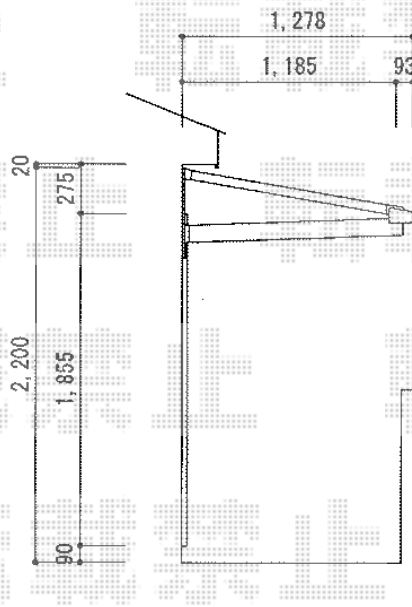

ライザーテラスII F型 ルーフタイプ 単体 積雪~20cm対応

トステム ライザーテラスII F型 ルーフタイプ 単体 積雪~20cm対応
間口=関東間2.5間 (方杖芯々/屋根幅4,570mm)
出幅=4尺 (1,185mm)
色 : オータムブラウン
屋根材 : ポリカーボネート (クリアマット)
柱仕様 : 柱無仕様
施工方法 : 上止め

現場状況や作図制限により概略図の内容と多少の違いが生じることがございます。
施工時は、現場優先とさせて頂きたく思いますので、お立会い頂き、
最終のご指示のほど、何卒、宜しくお願い致します。