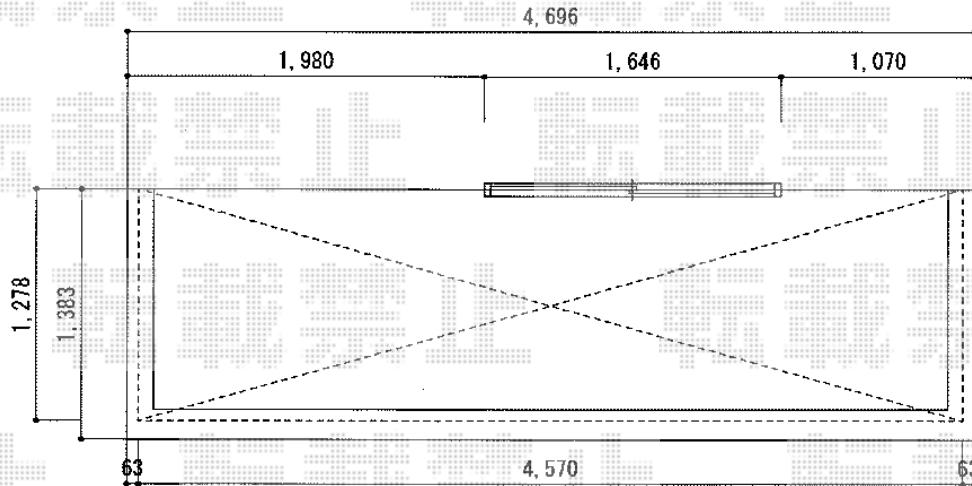

ライザーテラスII F型 ルーフタイプ 単体 積雪~20cm対応

トステム ライザーテラスII F型 ルーフタイプ 単体 積雪~20cm対応
間口=関東間2.5間 (方杖芯々/屋根幅4,570mm)
出幅=4尺 (1,185mm)
色 : オータムブラウン
屋根材 : ポリカーボネート (クリアマット)
柱仕様 : 柱無仕様
施工方法 : 上止め

現場状況や作図制限により概略図の内容と多少の違いが生じることがございます。
施工時は、現場優先とさせて頂きたく思いますので、お立会い頂き、
最終のご指示のほど、何卒、宜しくお願い致します。