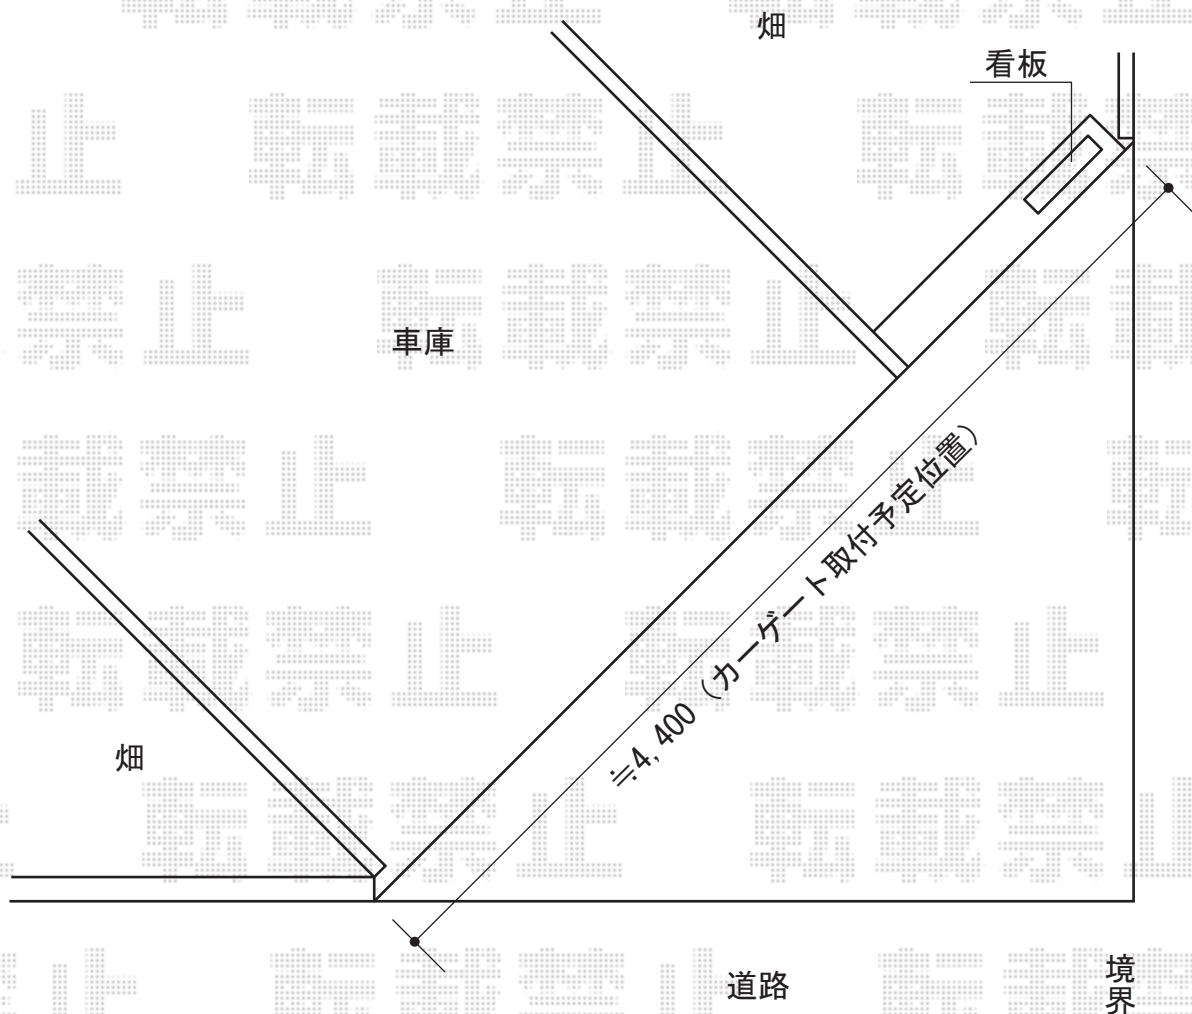

アルシャインM型 Aタイプ ノンレール 片開き

TOEX アルシャインM型 Aタイプ ノンレール 片開き
開口幅=4,462mm 全幅=4,632mm
たたみ幅=712mm 高さ=1,250mm
色：シャイングレー
キャスター数：3 落棒数：3

現場状況や作図制限により概略図の内容と多少の違いが生じることがございます。
施工時は、現場優先とさせて頂きたく思いますので、お立会い頂き、
最終のご指示のほど、何卒、宜しくお願い致します。