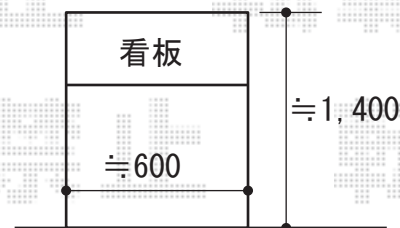

アルシャインM型 Aタイプ ノンレール 片開き

TOEX アルシャインM型 Aタイプ ノンレール 片開き
開口幅=4,462mm 全幅=4,632mm
たたみ幅=712mm 高さ=1,250mm
色：シャイングレー
キャスター数：3 落棒数：3

現場状況や作図制限により概略図の内容と多少の違いが生じることがございます。
施工時は、現場優先とさせて頂きたく思いますので、お立会い頂き、
最終のご指示のほど、何卒、宜しくお願い致します。