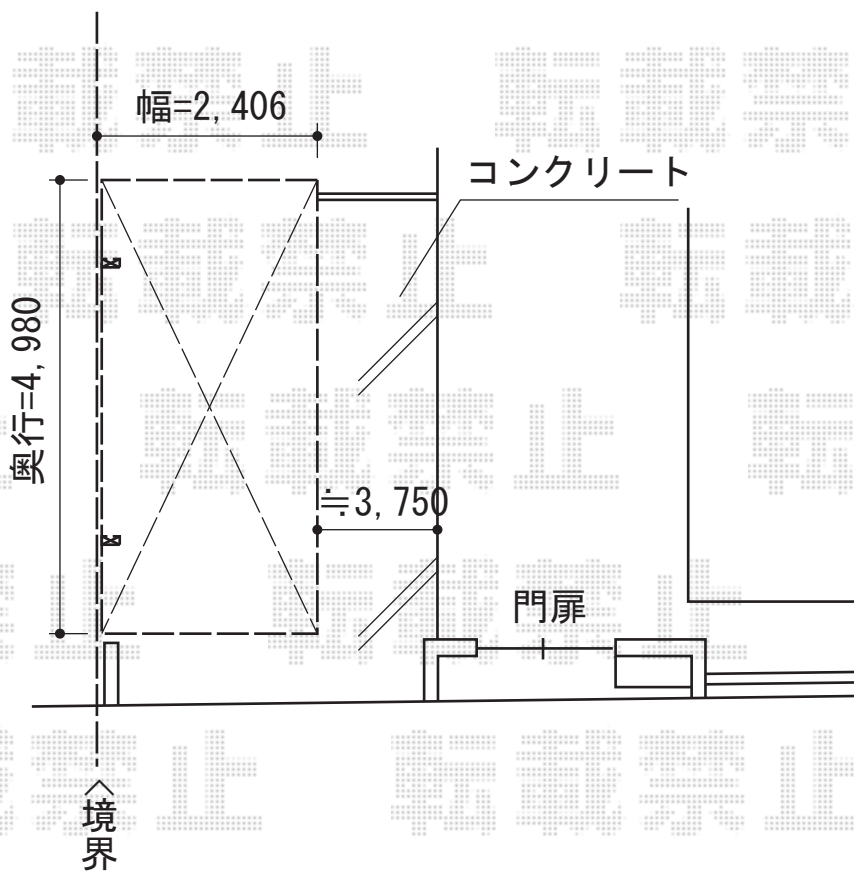

レークポートシグマⅢ 積雪～30cm対応

トステム レークポートシグマⅢ 積雪～30cm対応

幅=2,406mm

奥行=4,980mm

色：シャイングレー

屋根材：熱線吸収アクアポリカーボネート（ライトブルー）

柱仕様：標準柱仕様（有効高 約1,800mm）

現場状況や作図制限により概略図の内容と多少の違いが生じることがございます。
施工時は、現場優先とさせていただきますので、お立会い頂き、
最終のご指示のほど、何卒、宜しくお願い致します。