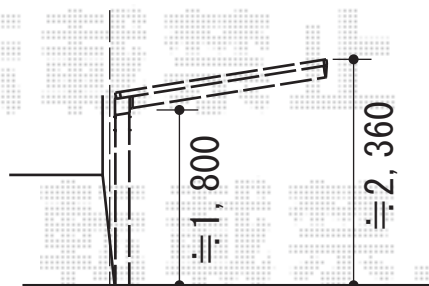

レークポートシグマⅢ 積雪～30cm対応

トステム レークポートシグマⅢ 積雪～30cm対応

幅=2,406mm

奥行=4,980mm

色：シャイングレー

屋根材：熱線吸収アクアポリカーボネート（ライトブルー）

柱仕様：標準柱仕様（有効高 約1,800mm）

現場状況や作図制限により概略図の内容と多少の違いが生じることがございます。
施工時は、現場優先とさせていただきますので、お立会い頂き、
最終のご指示のほど、何卒、宜しくお願い致します。