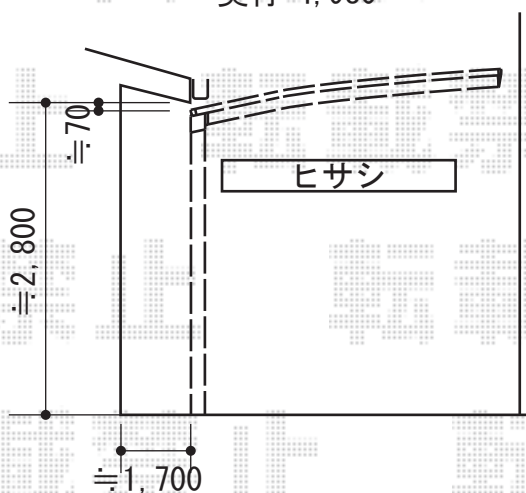

カーブポートシグマIII 積雪～30cm対応

事前に、インターロッキングの
取外しをお願い致します

【カーポート】
トステム カーブポートシグマIII 積雪～30cm対応
幅=3,000mm
奥行=4,980mm
色：ブロンズ
屋根材：ポリカーボネート（ブラウン）
柱仕様：ロング柱28仕様（有効高 約2,800mm）

現場状況や作図制限により概略図の内容と多少の違いが生じることがございます。
施工時は、現場優先とさせて頂きたく思いますので、お立会い頂き、
最終のご指示のほど、何卒、宜しくお願い致します。