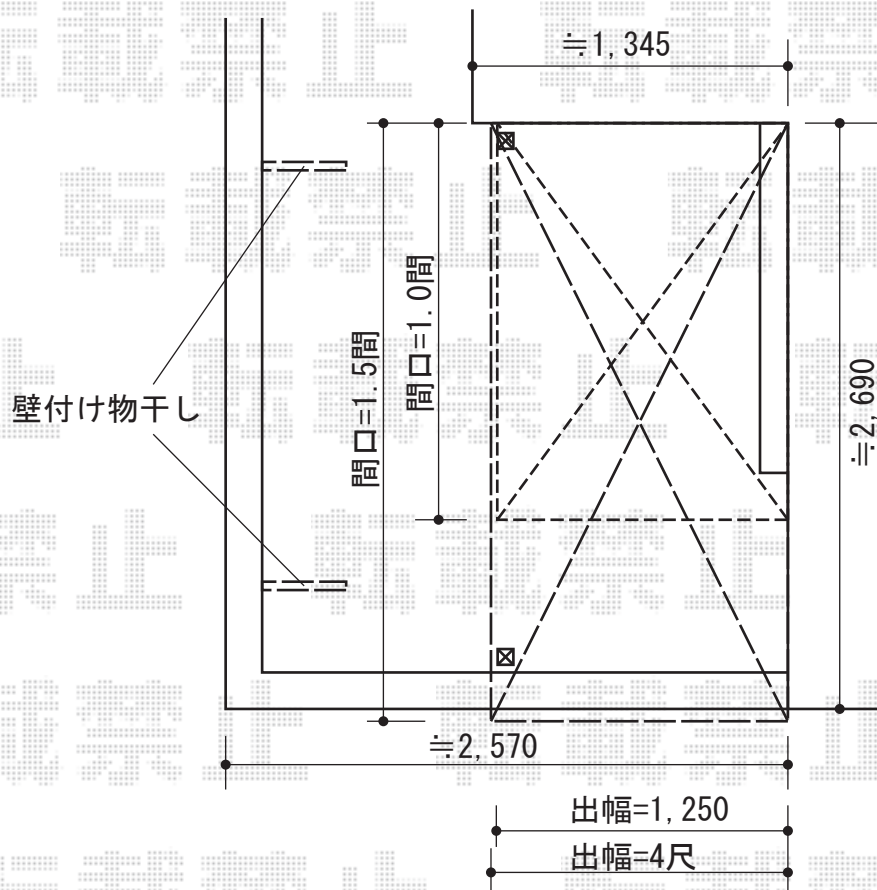

オーニング・バルコニー屋根

トステム 【2階右横】ライザーテラスII F型 屋根タイプ
 単体 積雪~20cm対応
 間口=関東間2.0間 (柱芯々3,440mm 屋根幅3,660mm)
 出幅=4尺 (1,185mm)
 色: シャイングレー
 屋根材: ポリカーボネート (ブラウン)
 柱仕様: 柱奥行移動タイプ/長尺
 施工方法: 上止め仕様
 オプション: 吊り下げ物干し 標準 2本入

トステム 【2階表】彩鳥C型 ボックスタイプ 電動式
 間口=関東間1.0間 (1,820mm)
 出幅=1,250mm
 本体色: シャイングレー
 キャンバス色: アクリル (ブラウンライン)
 駆動: 電動外観右側 (モーター)
 追加部材: ベースプレート式

現場状況や作図制限により概略図の内容と多少の違いが生じることがございます。
 施工時は、現場優先とさせて頂きたく思いますので、お立会い頂き、
 最終のご指示のほど、何卒、宜しくお願い致します。