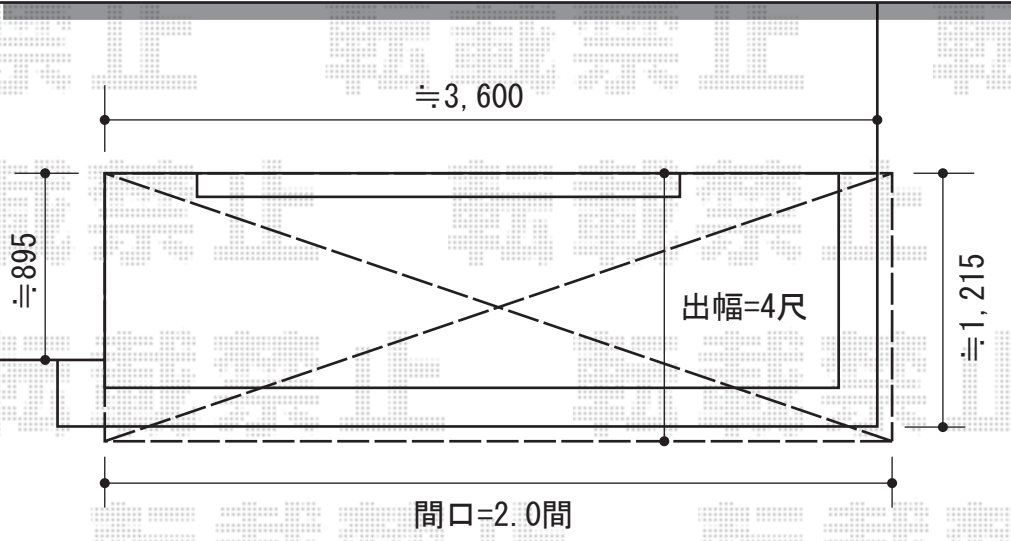

オーニング・バルコニー屋根

トステム 【2階右横】ライザーテラスII F型 屋根タイプ
 単体 積雪~20cm対応
 間口=関東間2.0間 (柱芯々3,440mm 屋根幅3,660mm)
 出幅=4尺 (1,185mm)
 色: シャイングレー
 屋根材: ポリカーボネート (ブラウン)
 柱仕様: 柱奥行移動タイプ/長尺
 施工方法: 上止め仕様
 オプション: 吊り下げ物干し 標準 2本入

トステム 【2階表】彩鳥C型 ボックスタイプ 電動式
 間口=関東間1.0間 (1,820mm)
 出幅=1,250mm
 本体色: シャイングレー
 キャンバス色: アクリル (ブラウンライン)
 駆動: 電動外観右側 (モーター)
 追加部材: ベースプレート式