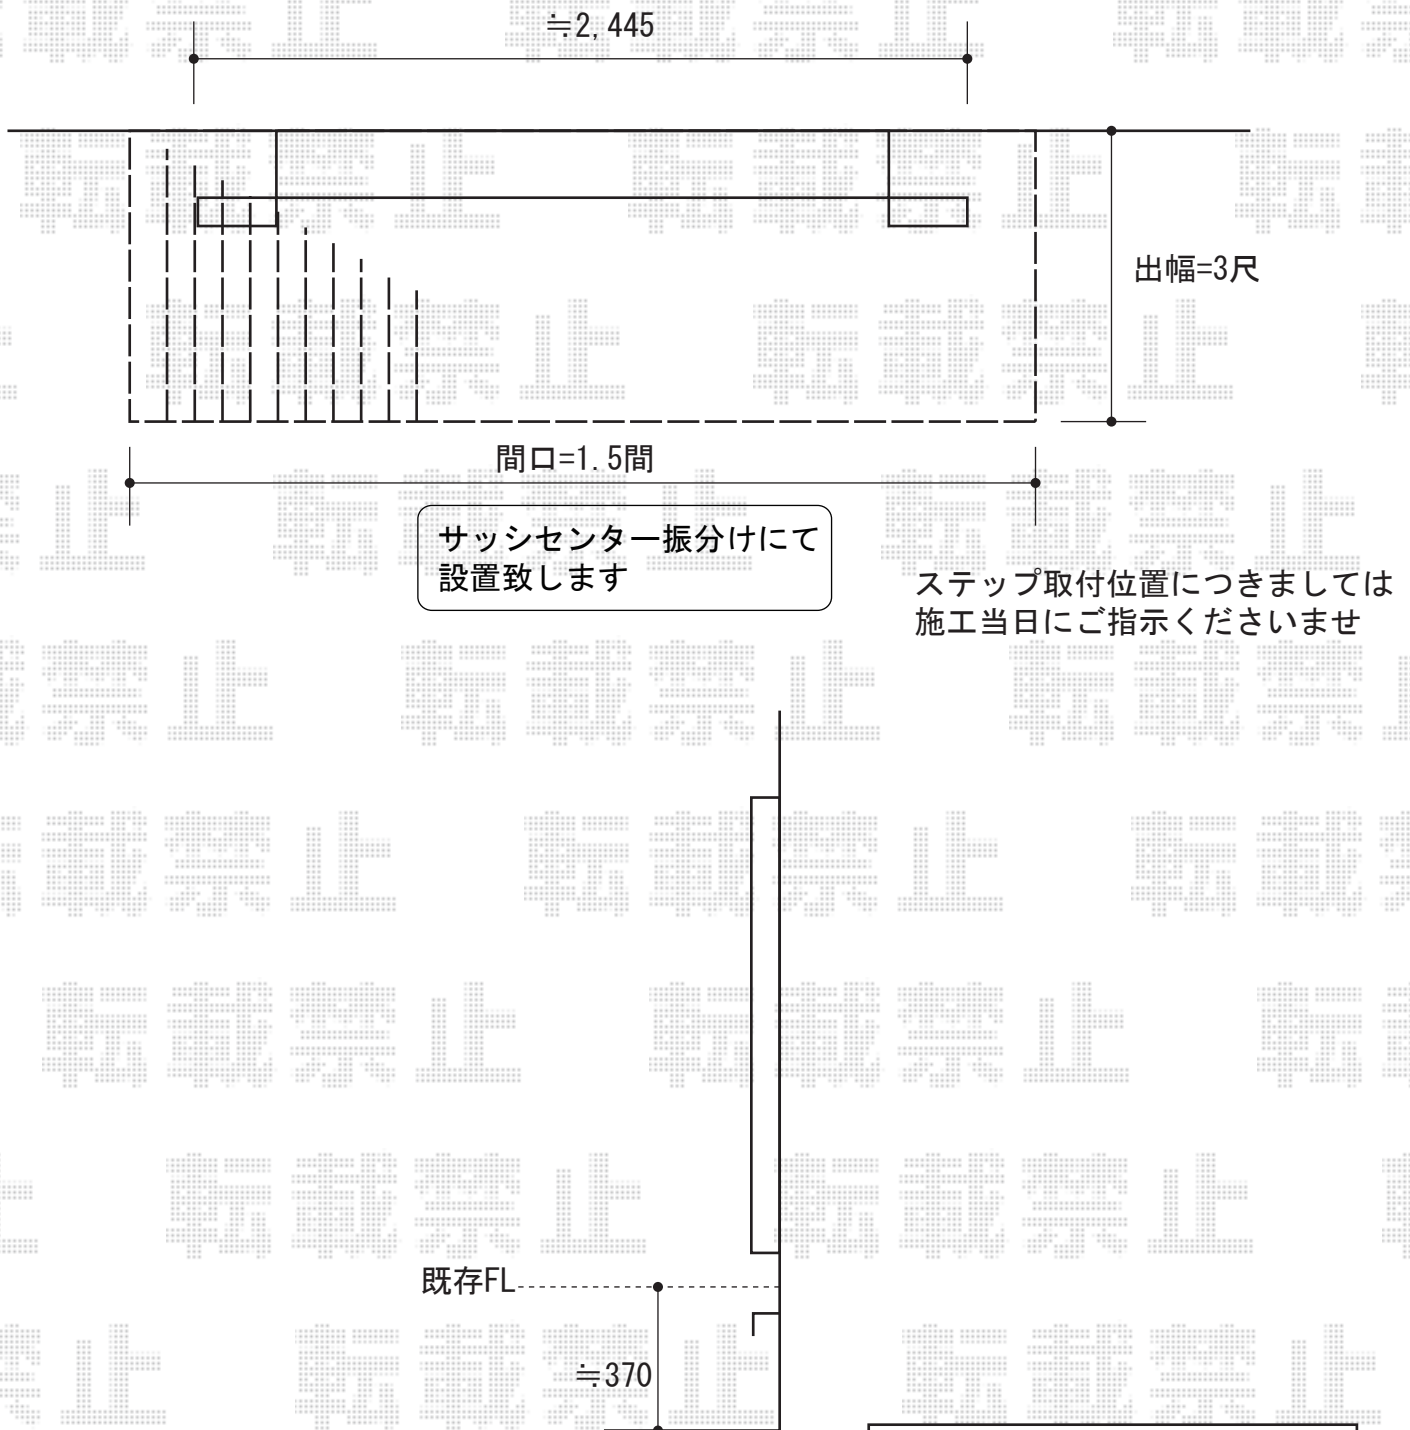

## リウッドデッキII 単体

YKK AP リウッドデッキII  
単体  
間口=標準1.5間 (2,784mm)  
出幅=3尺 (940mm)  
色：ホワイトブラウン  
床板：縦張り  
束柱：Sタイプ (450mm)  
(プラチナステン)

現場状況や作図制限により概略図の内容と多少の違いが生じることがございます。  
施工時は、現場優先とさせていただきますので、お立会い頂き、  
最終のご指示のほど、何卒、宜しくお願い致します。