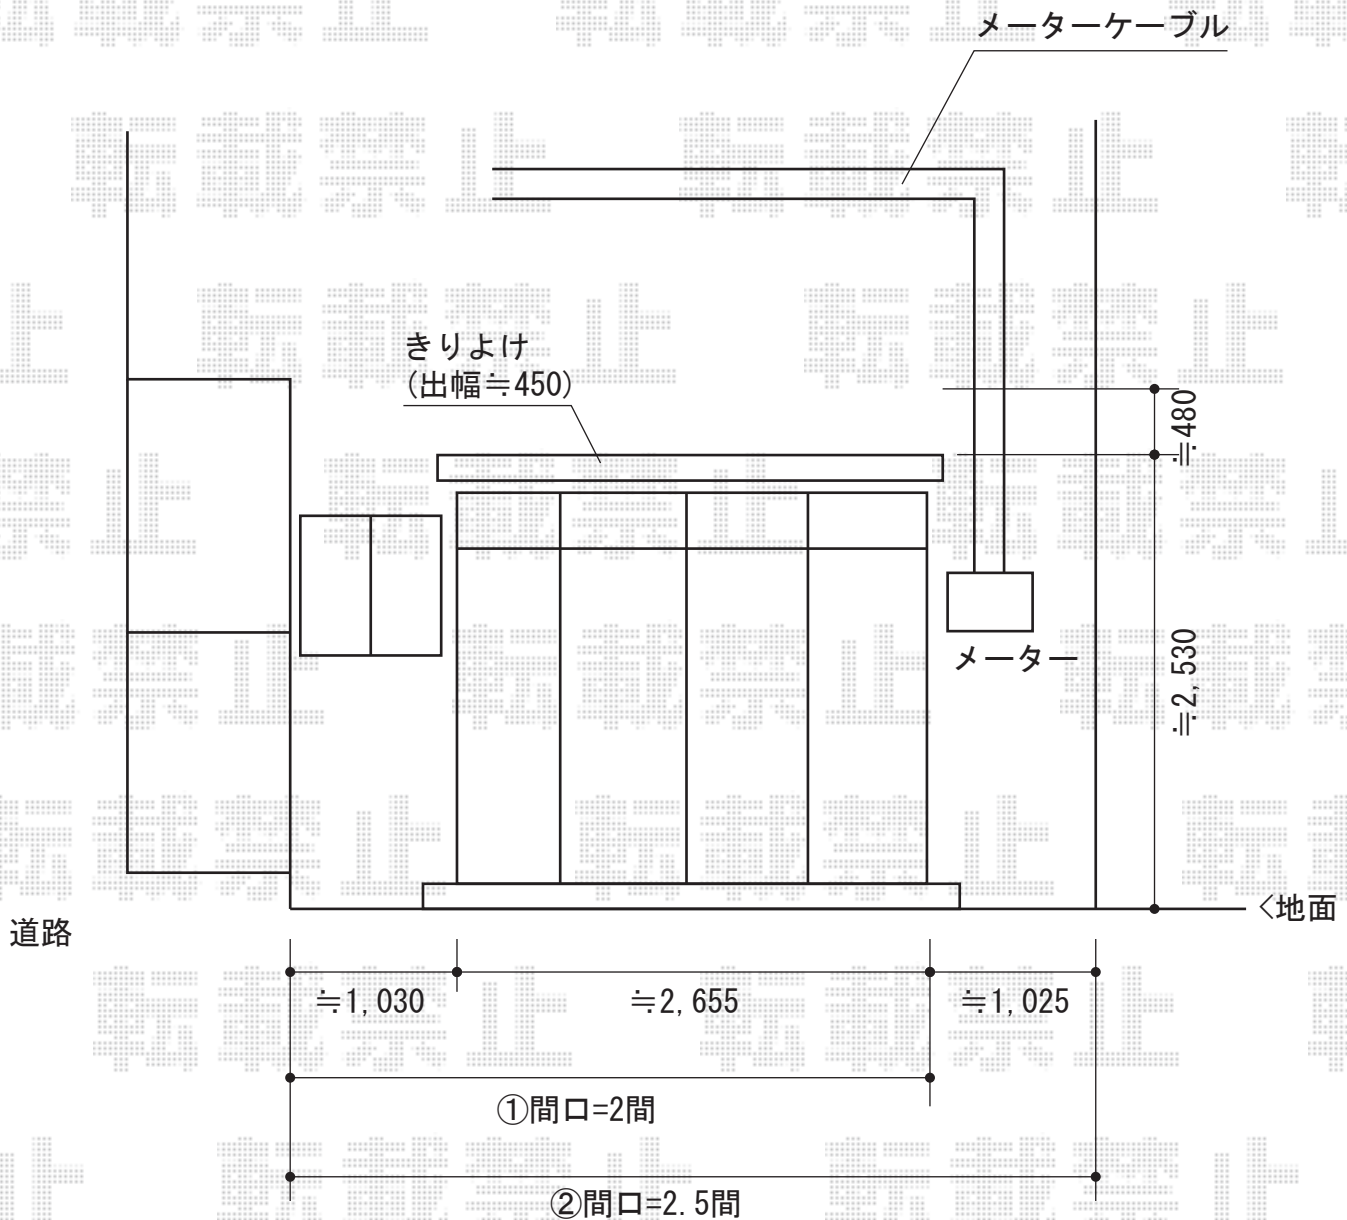

彩鳥C型 ボックスタイプ 手動式

トステム 彩鳥C型 ボックスタイプ 手動式

間口=①関東間2.0間 (3,640mm)

②関東間2.5間 (4,550mm)

出幅=2,000mm

本体色：シャイングレー

キャンバス色：ポリエステル (ストライプイエローグリーン)

駆動：【特注】外観左側駆動

クランクハンドル：長さ1,700mm

追加部材：ベースプレート用部材一式

現場状況や作図制限により概略図の内容と多少の違いが生じることがございます。
 施工時は、現場優先とさせていただきますので、お立会い頂き、
 最終のご指示のほど、何卒、宜しくお願い致します。

EX-SHOP
[HTTP://WWW.EX-SHOP.NET](http://www.ex-shop.net)

担当：大辻・永田