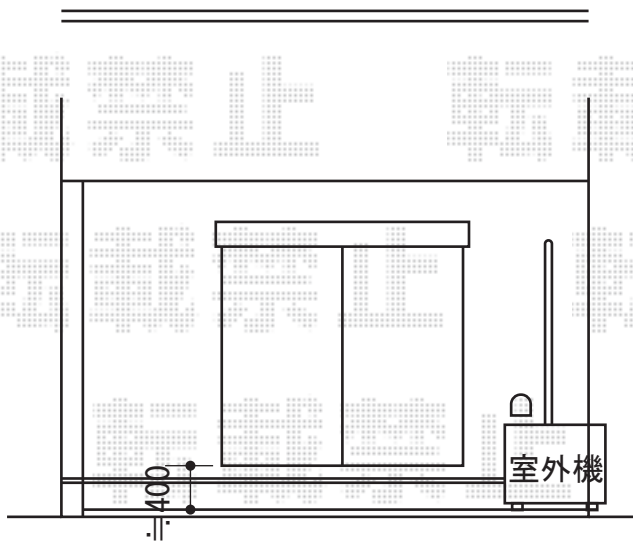

ウッドデッキ・手すり・門扉

手すり/門扉

ウッドデッキ

トステム リコステージII 単体
間口=2,515mm
出幅=3,000mm
色：ダークグレー
床板：縦貼り
幕板：幕板B（薄タイプ）
束柱：束柱A

建
物

TOEX シャレOR2型 親子仕様 両開き 柱使用
扉1枚 (W×H) = 【特注】 (300mm・800mm×1,000mm)
色：オータムブラウン
錠：シリンダーU錠/シルバー
開き：内開き

トステム ガードウォーカー 壁付け仕様
ブラケット：
壁付調整ブラケットセット（角度自在傾斜用）×8セット
パイ38手すり用ビーム：中間W1,200×1・W2,400×1・W4,000×1
パイ38手すり用継手・ジョイント：
ストレート継手×1・自在コーナー継手×1
パイ38手すり用キャップ：端部キャップ×1・端部Rキャップ×1
色：シャイングレー

現場状況や作図制限により概略図の内容と多少の違いが生じることがございます。
施工時は、現場優先とさせて頂きたく思いますので、お立会い頂き、
最終のご指示のほど、何卒、宜しくお願い致します。

EX-SHOP
HTTP://WWW.EX-SHOP.NET
担当：大辻・永田