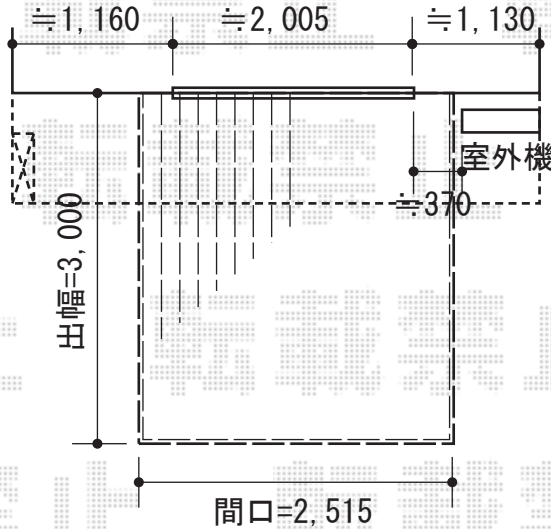

ウッドデッキ・手すり・門扉

手すり/門扉

ウッドデッキ

トステム リコステージII 単体
間口=2,515mm
出幅=3,000mm
色：ダークグレー
床板：縦貼り
幕板：幕板B（薄タイプ）
束柱：束柱A

建
物

TOEX シャレOR2型 親子仕様 両開き 柱使用
扉1枚 (W×H) = 【特注】 (300mm・800mm×1,000mm)
色：オータムブラウン
錠：シリンダーU錠/シルバー
開き：内開き

トステム ガードウォーカー 壁付け仕様
ブラケット：
壁付調整ブラケットセット（角度自在傾斜用）×8セット
パイ38手すり用ビーム：中間W1,200×1・W2,400×1・W4,000×1
パイ38手すり用継手・ジョイント：
ストレート継手×1・自在コーナー継手×1
パイ38手すり用キャップ：端部キャップ×1・端部Rキャップ×1
色：シャイングレー

現場状況や作図制限により概略図の内容と多少の違いが生じることがございます。
施工時は、現場優先とさせて頂きたく思いますので、お立会い頂き、
最終のご指示のほど、何卒、宜しくお願い致します。

EX-SHOP
HTTP://WWW.EX-SHOP.NET
担当：大辻・永田