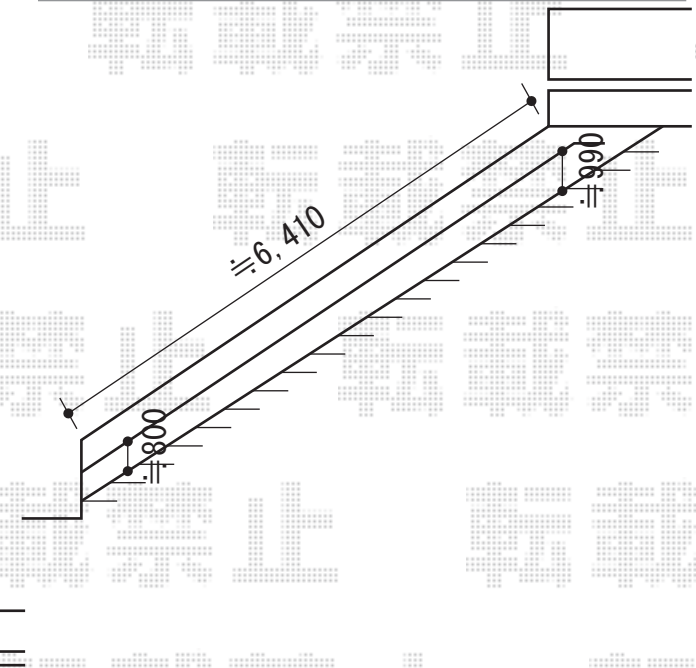

ウッドデッキ・手すり・門扉

手すり/門扉

ウッドデッキ

トステム リコステージII 単体
間口=2,515mm
出幅=3,000mm
色：ダークグレー
床板：縦貼り
幕板：幕板B（薄タイプ）
束柱：束柱A

建
物

TOEX シャレOR2型 親子仕様 両開き 柱使用
扉1枚 (W×H) = 【特注】 (300mm・800mm×1,000mm)
色：オータムブラウン
錠：シリンダーU錠/シルバー
開き：内開き

トステム ガードウォーカー 壁付け仕様
ブラケット：
壁付調整ブラケットセット（角度自在傾斜用）×8セット
パイ38手すり用ビーム：中間W1,200×1・W2,400×1・W4,000×1
パイ38手すり用継手・ジョイント：
ストレート継手×1・自在コーナー継手×1
パイ38手すり用キャップ：端部キャップ×1・端部Rキャップ×1
色：シャイングレー