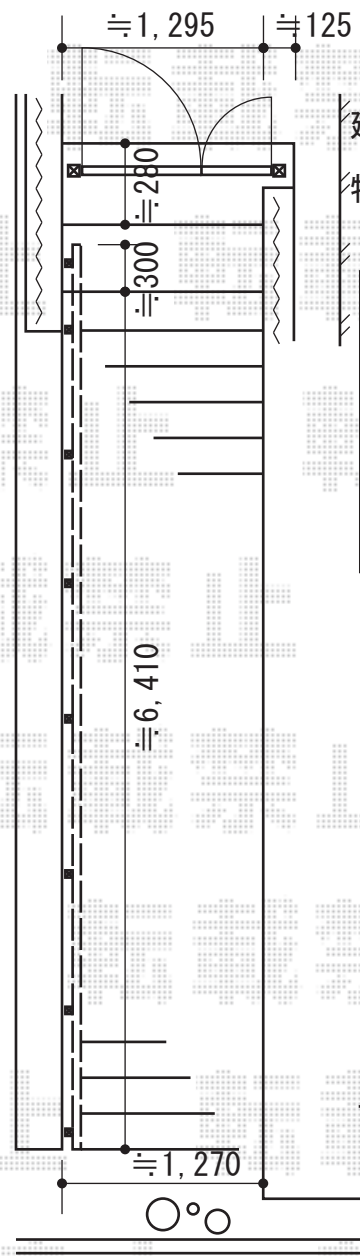

ウッドデッキ・手すり・門扉

手すり/門扉

ウッドデッキ

トステム リコステージII 単体
間口=2,515mm
出幅=3,000mm
色：ダークグレー
床板：縦貼り
幕板：幕板B（薄タイプ）
束柱：束柱A

建
物

TOEX シャレOR2型 親子仕様 両開き 柱使用
扉1枚 (W×H) = 【特注】 (300mm・800mm×1,000mm)
色：オータムブラウン
錠：シリンダーU錠/シルバー
開き：内開き

トステム ガードウォーカー 壁付け仕様
ブラケット：
壁付調整ブラケットセット（角度自在傾斜用）×8セット
パイ38手すり用ビーム：中間W1,200×1・W2,400×1・W4,000×1
パイ38手すり用継手・ジョイント：
ストレート継手×1・自在コーナー継手×1
パイ38手すり用キャップ：端部キャップ×1・端部Rキャップ×1
色：シャイングレー

現場状況や作図制限により概略図の内容と多少の違いが生じることがございます。
施工時は、現場優先とさせて頂きたく思いますので、お立会い頂き、
最終のご指示のほど、何卒、宜しくお願い致します。

EX-SHOP
HTTP://WWW.EX-SHOP.NET
担当：大辻・永田