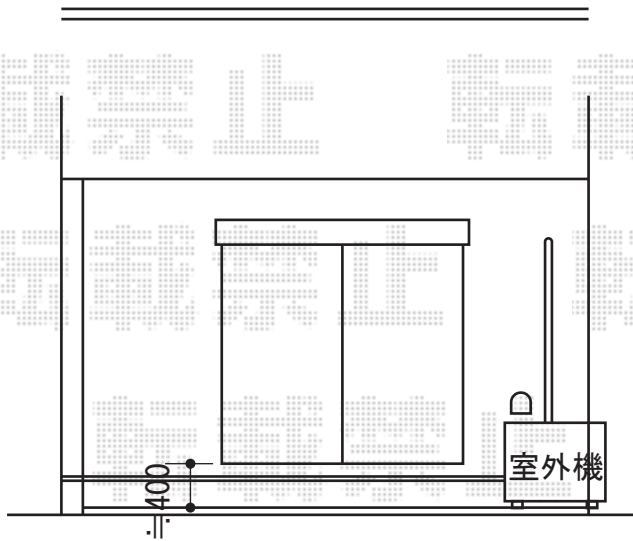

ウッドデッキ・手すり・門扉

手すり/門扉

ウッドデッキ

トステム リコステージII 単体
 間口=2,515mm
 出幅=3,000mm
 色：ダークグレー
 床板：縦貼り
 幕板：幕板B（薄タイプ）
 束柱：束柱A

建
物

TOEX シャレOR2型 親子仕様 両開き 柱使用
 扉1枚 (W×H) = 【特注】 (300mm・800mm×1,000mm)
 色：オータムブラウン
 錠：シリンダーU錠/シルバー
 開き：内開き

トステム ガードウォーカー 壁付け仕様
 ブラケット：
 壁付調整ブラケットセット（角度自在傾斜用）×8セット
 パイ38手すり用ビーム：中間W1,200×1・W2,400×1・W4,000×1
 パイ38手すり用継手・ジョイント：
 ストレート継手×1・自在コーナー継手×1
 パイ38手すり用キャップ：端部キャップ×1・端部Rキャップ×1
 色：シャイングレー

現場状況や作図制限により概略図の内容と多少の違いが生じることがございます。
 施工時は、現場優先とさせて頂きたく思いますので、お立会い頂き、
 最終のご指示のほど、何卒、宜しくお願い致します。