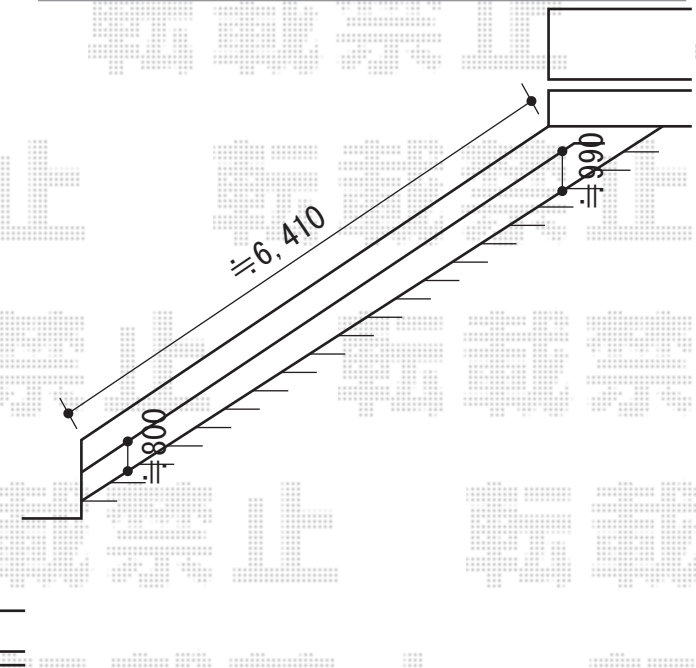

ウッドデッキ・手すり・門扉

手すり/門扉

ウッドデッキ

トステム リコステージII 単体
 間口=2,515mm
 出幅=3,000mm
 色：ダークグレー
 床板：縦貼り
 幕板：幕板B（薄タイプ）
 束柱：束柱A

建
物

TOEX シャレOR2型 親子仕様 両開き 柱使用
 扉1枚 (W×H) = 【特注】 (300mm・800mm×1,000mm)
 色：オータムブラウン
 錠：シリンダーU錠/シルバー
 開き：内開き

トステム ガードウォーカー 壁付け仕様
 ブラケット：
 壁付調整ブラケットセット（角度自在傾斜用）×8セット
 パイ38手すり用ビーム：中間W1,200×1・W2,400×1・W4,000×1
 パイ38手すり用継手・ジョイント：
 ストレート継手×1・自在コーナー継手×1
 パイ38手すり用キャップ：端部キャップ×1・端部Rキャップ×1
 色：シャイングレー

現場状況や作図制限により概略図の内容と多少の違いが生じることがございます。
 施工時は、現場優先とさせて頂きたく思いますので、お立会い頂き、
 最終のご指示のほど、何卒、宜しくお願い致します。