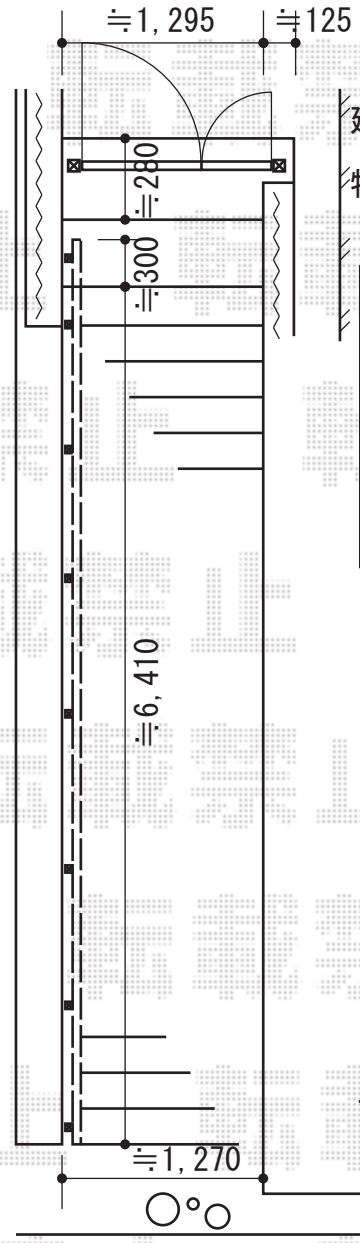

ウッドデッキ・手すり・門扉

手すり/門扉

ウッドデッキ

トステム リコステージII 単体
 間口=2,515mm
 出幅=3,000mm
 色：ダークグレー
 床板：縦貼り
 幕板：幕板B（薄タイプ）
 束柱：束柱A

建
物

TOEX シャレOR2型 親子仕様 両開き 柱使用
 扉1枚 (W×H) = 【特注】 (300mm・800mm×1,000mm)
 色：オータムブラウン
 錠：シリンダーU錠/シルバー
 開き：内開き

トステム ガードウォーカー 壁付け仕様
 ブラケット：
 壁付調整ブラケットセット（角度自在傾斜用）×8セット
 パイ38手すり用ビーム：中間W1,200×1・W2,400×1・W4,000×1
 パイ38手すり用継手・ジョイント：
 ストレート継手×1・自在コーナー継手×1
 パイ38手すり用キャップ：端部キャップ×1・端部Rキャップ×1
 色：シャイングレー

現場状況や作図制限により概略図の内容と多少の違いが生じることがございます。
 施工時は、現場優先とさせて頂きたく思いますので、お立会い頂き、
 最終のご指示のほど、何卒、宜しくお願い致します。