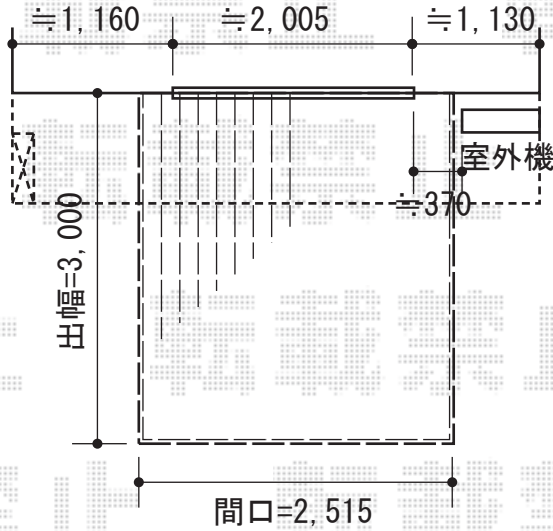

ウッドデッキ・手すり・門扉

手すり/門扉

ウッドデッキ

トステム リコステージII 単体
 間口=2,515mm
 出幅=3,000mm
 色：ダークグレー
 床板：縦貼り
 幕板：幕板B（薄タイプ）
 束柱：束柱A

建
物

TOEX シャレOR2型 親子仕様 両開き 柱使用
 扉1枚 (W×H) = 【特注】 (300mm・800mm×1,000mm)
 色：オータムブラウン
 錠：シリンダーU錠/シルバー
 開き：内開き

トステム ガードウォーカー 壁付け仕様
 ブラケット：
 壁付調整ブラケットセット（角度自在傾斜用）×8セット
 パイ38手すり用ビーム：中間W1,200×1・W2,400×1・W4,000×1
 パイ38手すり用継手・ジョイント：
 ストレート継手×1・自在コーナー継手×1
 パイ38手すり用キャップ：端部キャップ×1・端部Rキャップ×1
 色：シャイングレー

現場状況や作図制限により概略図の内容と多少の違いが生じることがございます。
 施工時は、現場優先とさせて頂きたく思いますので、お立会い頂き、
 最終のご指示のほど、何卒、宜しくお願い致します。