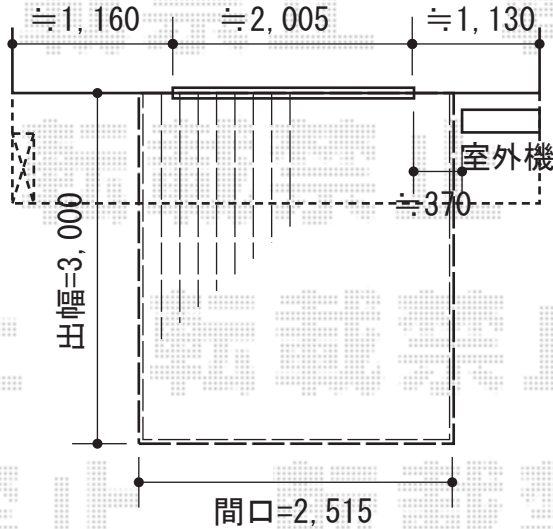

ウッドデッキ・手すり・門扉

手すり/門扉

ウッドデッキ

トステム リコステージII 単体
 間口=2,515mm
 出幅=3,000mm
 色：ダークグレー
 床板：縦貼り
 幕板：幕板B（薄タイプ）
 束柱：束柱A

建物

TOEX シャレOR2型 親子仕様 両開き 柱使用
 扉1枚 (W×H) = 【特注】 (300mm・800mm×1,000mm)
 色：オータムブラウン
 錠：シリンダーU錠/シルバー
 開き：内開き

トステム ガードウォーカー 壁付け仕様
 ブラケット：
 壁付調整ブラケットセット（角度自在傾斜用）×8セット
 パイ38手すり用ビーム：中間W1,200×1・W2,400×1・W4,000×1
 パイ38手すり用継手・ジョイント：
 ストレート継手×1・自在コーナー継手×1
 パイ38手すり用キャップ：端部キャップ×1・端部Rキャップ×1
 色：シャイングレー

現場状況や作図制限により概略図の内容と多少の違いが生じることがございます。
 施工時は、現場優先とさせて頂きたく思いますので、お立会い頂き、
 最終のご指示のほど、何卒、宜しくお願い致します。