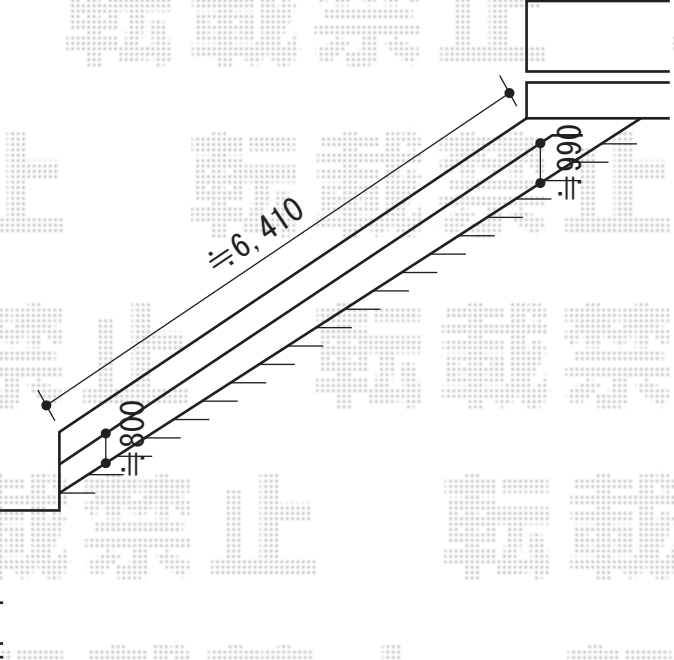

ウッドデッキ・手すり・門扉

手すり/門扉

ウッドデッキ

トステム リコステージII 単体
 間口=2,515mm
 出幅=3,000mm
 色：ダークグレー
 床板：縦貼り
 幕板：幕板B（薄タイプ）
 束柱：束柱A

建物

TOEX シャレOR2型 親子仕様 両開き 柱使用
 扉1枚 (W×H) = 【特注】 (300mm・800mm×1,000mm)
 色：オータムブラウン
 錠：シリンダーU錠/シルバー
 開き：内開き

トステム ガードウォーカー 壁付け仕様
 ブラケット：
 壁付調整ブラケットセット（角度自在傾斜用）×8セット
 パイ38手すり用ビーム：中間W1,200×1・W2,400×1・W4,000×1
 パイ38手すり用継手・ジョイント：
 ストレート継手×1・自在コーナー継手×1
 パイ38手すり用キャップ：端部キャップ×1・端部Rキャップ×1
 色：シャイングレー

現場状況や作図制限により概略図の内容と多少の違いが生じることがございます。
 施工時は、現場優先とさせて頂きたく思いますので、お立会い頂き、
 最終のご指示のほど、何卒、宜しくお願い致します。