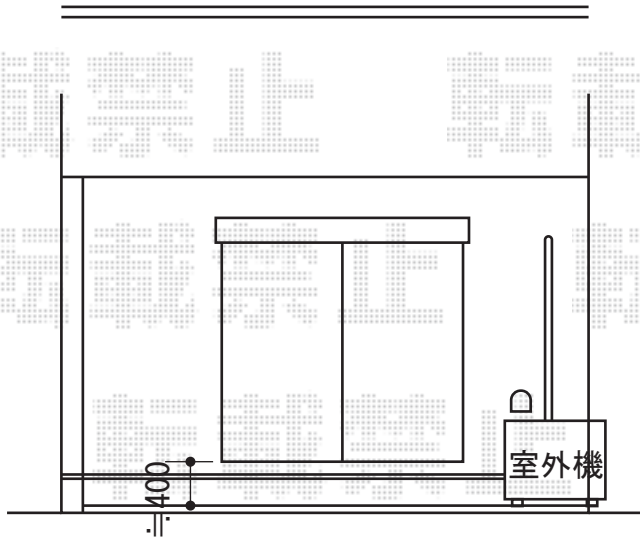

ウッドデッキ・手すり・門扉

手すり/門扉

ウッドデッキ

トステム リコステージII 単体
 間口=2,515mm
 出幅=3,000mm
 色：ダークグレー
 床板：縦貼り
 幕板：幕板B（薄タイプ）
 束柱：束柱A

建物

TOEX シャレOR2型 親子仕様 両開き 柱使用
 扉1枚 (W×H) = 【特注】 (300mm・800mm×1,000mm)
 色：オータムブラウン
 錠：シリンダーU錠/シルバー
 開き：内開き

トステム ガードウォーカー 壁付け仕様
 ブラケット：
 壁付調整ブラケットセット（角度自在傾斜用）×8セット
 パイ38手すり用ビーム：中間W1,200×1・W2,400×1・W4,000×1
 パイ38手すり用継手・ジョイント：
 ストレート継手×1・自在コーナー継手×1
 パイ38手すり用キャップ：端部キャップ×1・端部Rキャップ×1
 色：シャイングレー

現場状況や作図制限により概略図の内容と多少の違いが生じることがございます。
 施工時は、現場優先とさせて頂きたく思いますので、お立会い頂き、
 最終のご指示のほど、何卒、宜しくお願い致します。