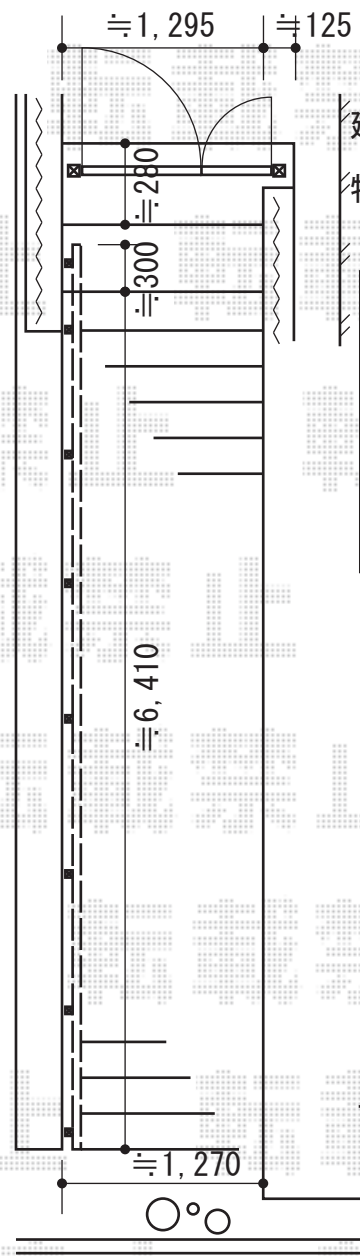

ウッドデッキ・手すり・門扉

手すり/門扉

ウッドデッキ

トステム リコステージII 単体
 間口=2,515mm
 出幅=3,000mm
 色：ダークグレー
 床板：縦貼り
 幕板：幕板B（薄タイプ）
 束柱：束柱A

建物

TOEX シャレOR2型 親子仕様 両開き 柱使用
 扉1枚 (W×H) = 【特注】 (300mm・800mm×1,000mm)
 色：オータムブラウン
 錠：シリンダーU錠/シルバー
 開き：内開き

トステム ガードウォーカー 壁付け仕様
 ブラケット：
 壁付調整ブラケットセット（角度自在傾斜用）×8セット
 パイ38手すり用ビーム：中間W1,200×1・W2,400×1・W4,000×1
 パイ38手すり用継手・ジョイント：
 ストレート継手×1・自在コーナー継手×1
 パイ38手すり用キャップ：端部キャップ×1・端部Rキャップ×1
 色：シャイングレー

現場状況や作図制限により概略図の内容と多少の違いが生じることがございます。
 施工時は、現場優先とさせて頂きたく思いますので、お立会い頂き、
 最終のご指示のほど、何卒、宜しくお願い致します。