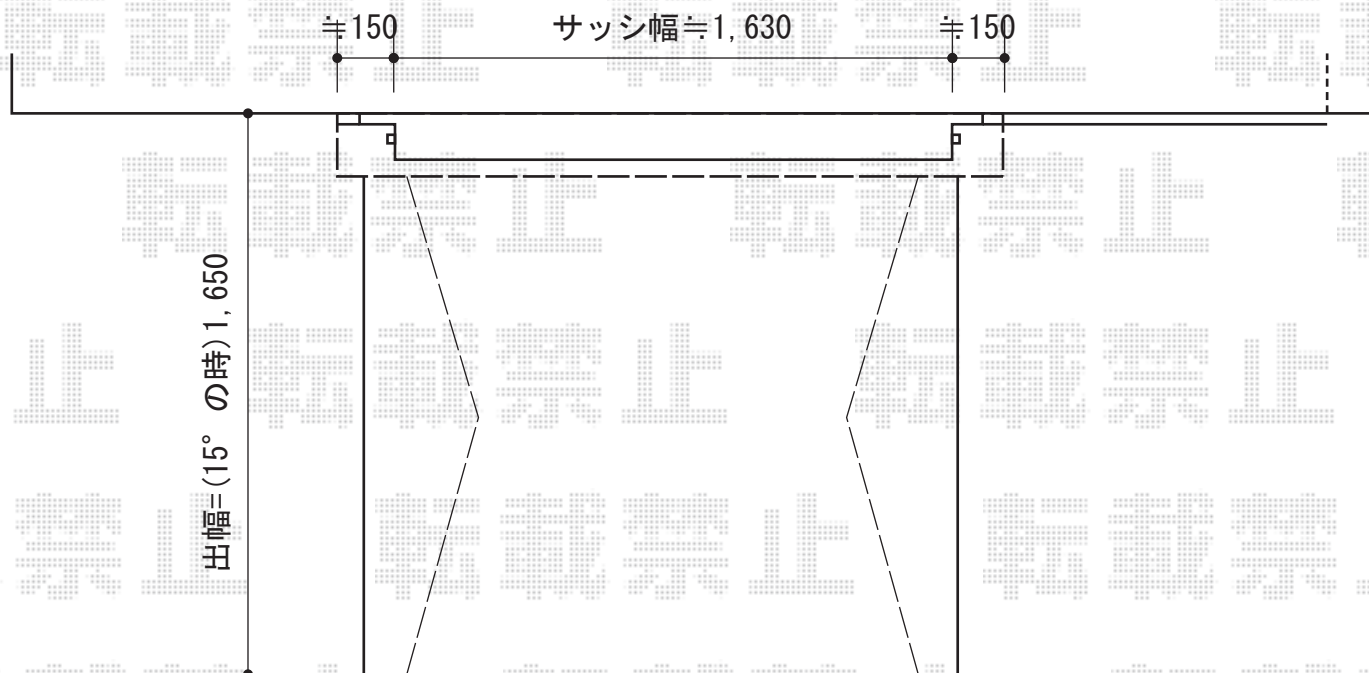

エルパティオプラス 手動式

テンパル エルパティオプラス 手動式
 間口=1,940mm
 出幅=1,500mm
 本体色：ホワイト
 キャンバス色：アクリル
 (色：オイスター/フリルパターン：ハ)
 駆動：外観右側
 クランクハンドル：1500タイプ
 追加部材：ベースプレート一式
 オプション：上ケース

現場状況や作図制限により概略図の内容と多少の違いが生じることがございます。
 施工時は、現場優先とさせて頂きたく思いますので、お立会い頂き、
 最終のご指示のほど、何卒、宜しくお願い致します。