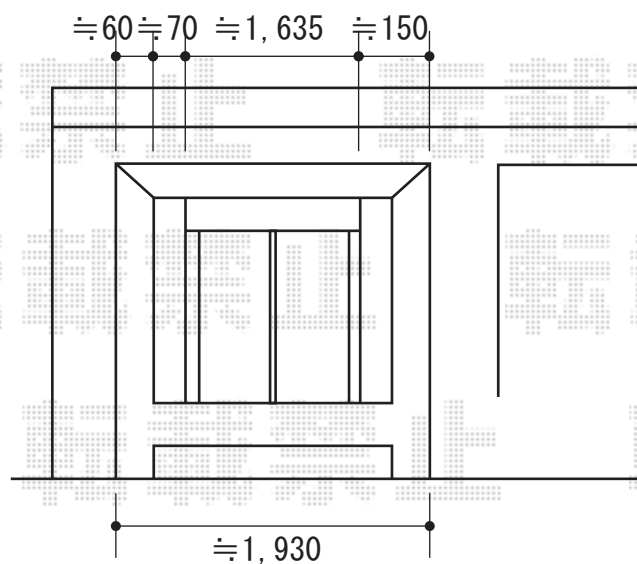

エルパティオプラス 手動式

テンパル エルパティオプラス 手動式
 間口=1,940mm
 出幅=1,500mm
 本体色：ホワイト
 キャンバス色：アクリル
 (色：オイスター/フリルパターン：ハ)
 駆動：外観右側
 クランクハンドル：1500タイプ
 追加部材：ベースプレート一式
 オプション：上ケース

現場状況や作図制限により概略図の内容と多少の違いが生じることがございます。
 施工時は、現場優先とさせて頂きたく思いますので、お立会い頂き、
 最終のご指示のほど、何卒、宜しくお願い致します。