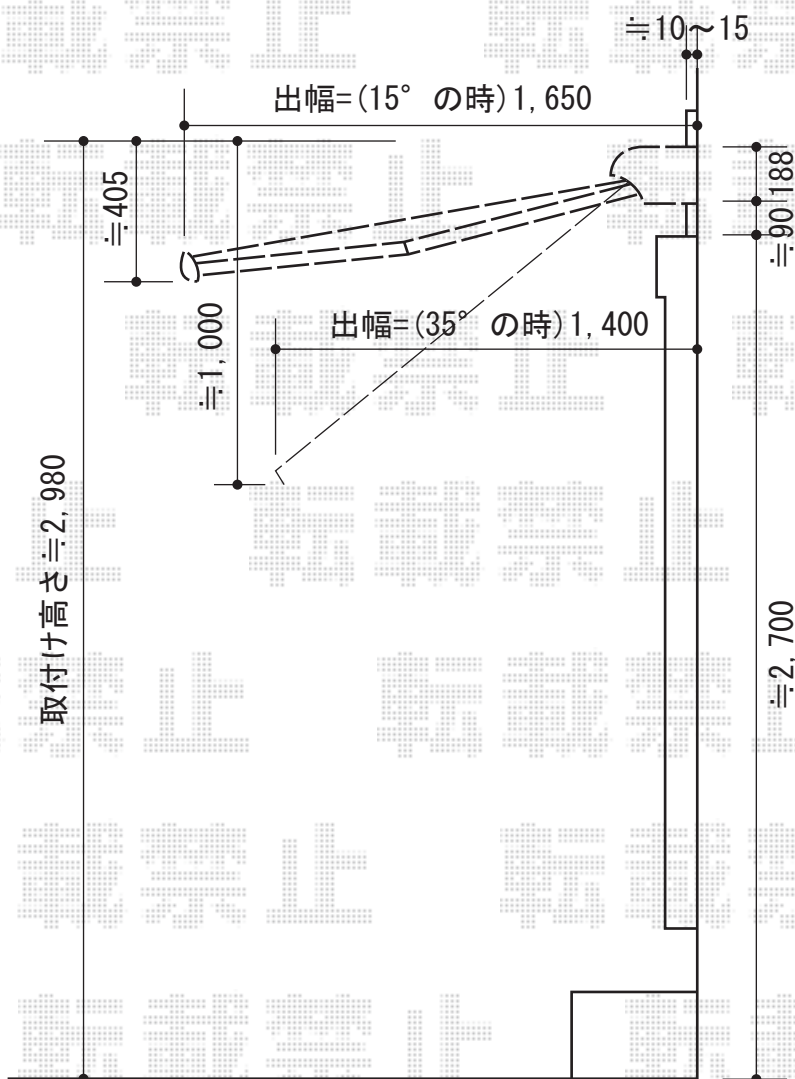

エルパティオプラス 手動式

テンパル エルパティオプラス 手動式
 間口=1,940mm
 出幅=1,500mm
 本体色：ホワイト
 キャンバス色：アクリル
 (色：オイスター/フリルパターン：ハ)
 駆動：外観右側
 クランクハンドル：1500タイプ
 追加部材：ベースプレート一式
 オプション：上ケース

現場状況や作図制限により概略図の内容と多少の違いが生じることがございます。
 施工時は、現場優先とさせて頂きたく思いますので、お立会い頂き、
 最終のご指示のほど、何卒、宜しくお願い致します。