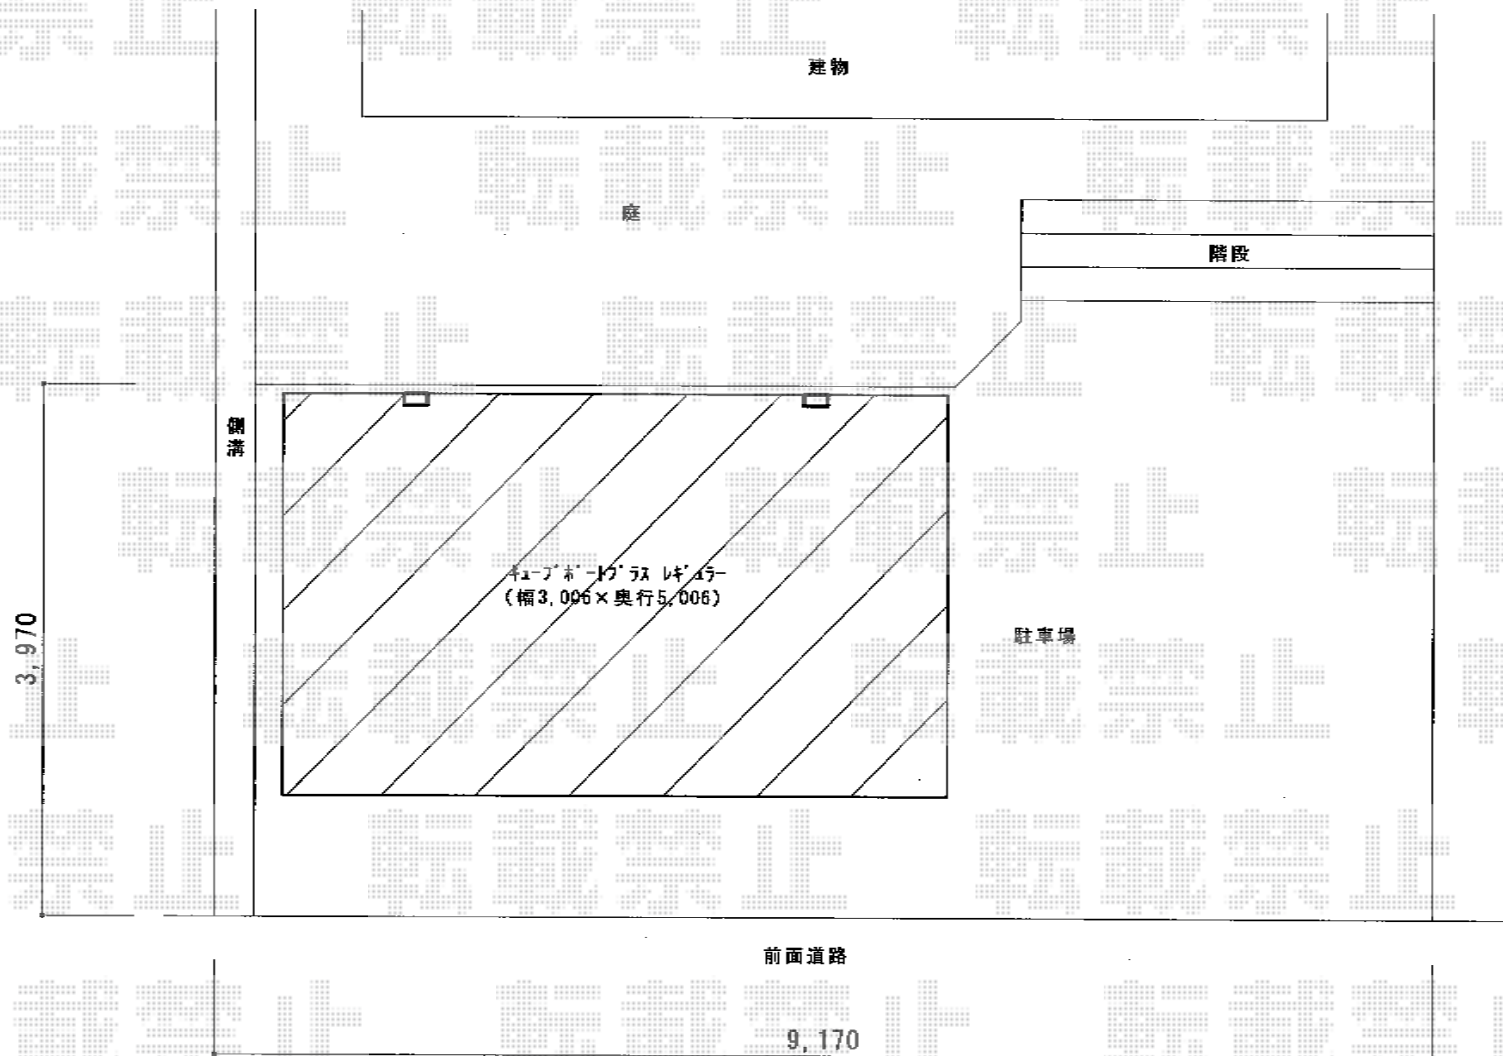

キューブポートプラス レギュラー 積雪～20cm対応

現場状況や作図制限により概略図の内容と多少の違いが生じることがございます。  
施工時は、現場優先とさせて頂きたく思いますので、お立会い頂き、  
最終のご指示のほど、何卒、宜しくお願い致します。

全ての著作権は、エクスショップに帰属します。当社とのお取引目的外の使用・複製・転載禁止となっております。

EX-SHOP  
HTTP://WWW.EX-SHOP.NET