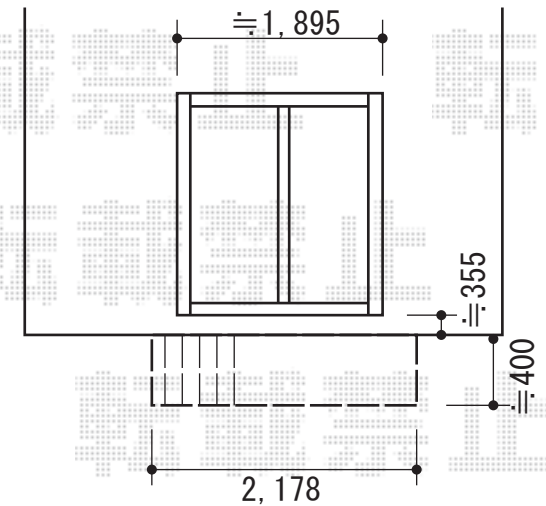

## ウッドデッキ

YKK AP リウッドデッキⅡ L字型納まり  
間口=≒3,088mm  
出幅=≒1,395mm/≒3,215mm  
色：ホワイトブラウン  
床板：縦貼り  
束柱：Sタイプ (H=450mm) /束柱色：プラチナステン

YKK AP リウッドデッキⅡ ワイド  
間口=関東間1.0間 (2,178mm)  
出幅=3尺 (940mm)  
色：ホワイトブラウン  
床板：縦貼り  
束柱：Sタイプ (H=450mm) /束柱色：プラチナステン