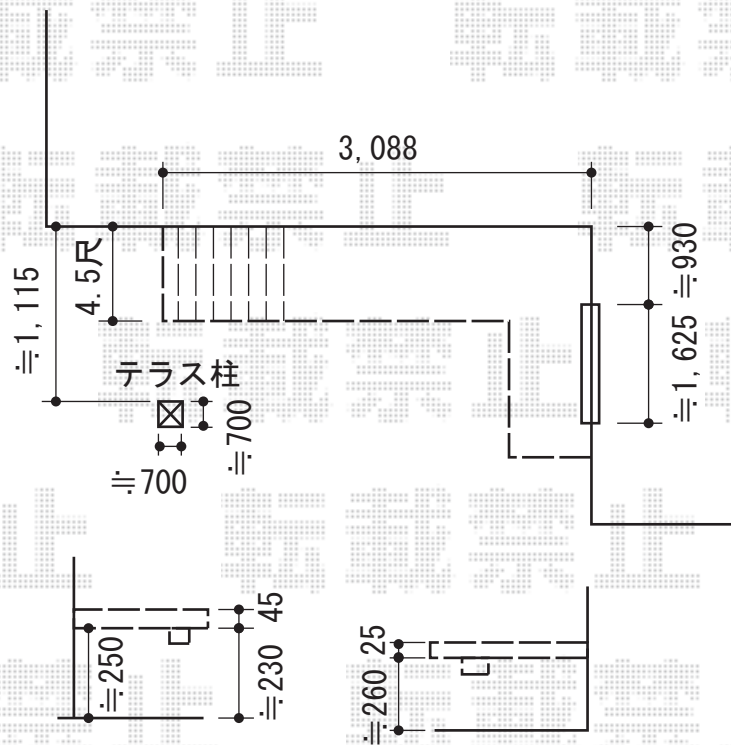

## ウッドデッキ

YKK AP リウッドデッキⅡ L字型納まり  
間口=≒3,088mm  
出幅=≒1,395mm/≒3,215mm  
色：ホワイトブラウン  
床板：縦貼り  
束柱：Sタイプ (H=450mm) /束柱色：プラチナステン

YKK AP リウッドデッキⅡ ワイド  
間口=関東間1.0間 (2,178mm)  
出幅=3尺 (940mm)  
色：ホワイトブラウン  
床板：縦貼り  
束柱：Sタイプ (H=450mm) /束柱色：プラチナステン