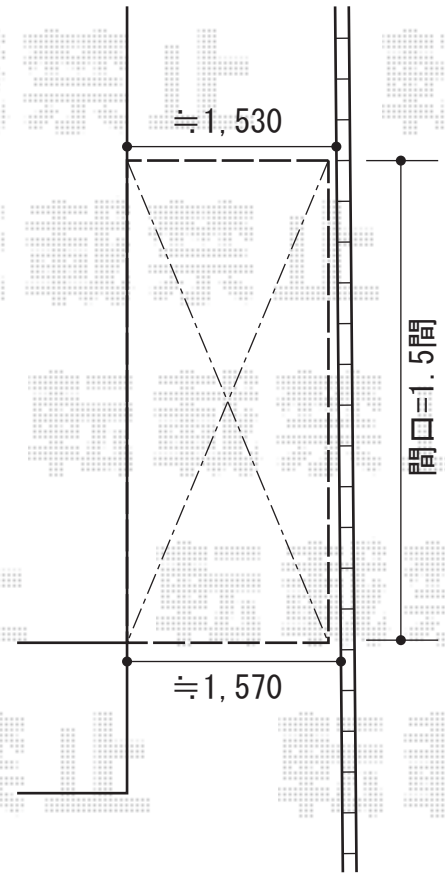

カーポート・テラス屋根

カーポート

テラス屋根

YKK AP レイナポート 積雪~20cm対応

幅=3,000mm

奥行=5,768mm

色：プラチナステン

屋根材：熱線遮断ポリカーボネート（アースブルーマット調）

柱仕様：ハイルーフ仕様（有効高 約2,355mm）

Value Select プレシオステラス R型 テラスタイプ

単体 積雪~20cm対応

間口=関東間1.5間（柱芯々2,575mm 屋根幅2,760mm）

出幅=6尺（1,770mm）

色：プラチナステン

屋根材：ポリカーボネート（アースブルー）

柱仕様：柱位置固定タイプ（ロング柱）