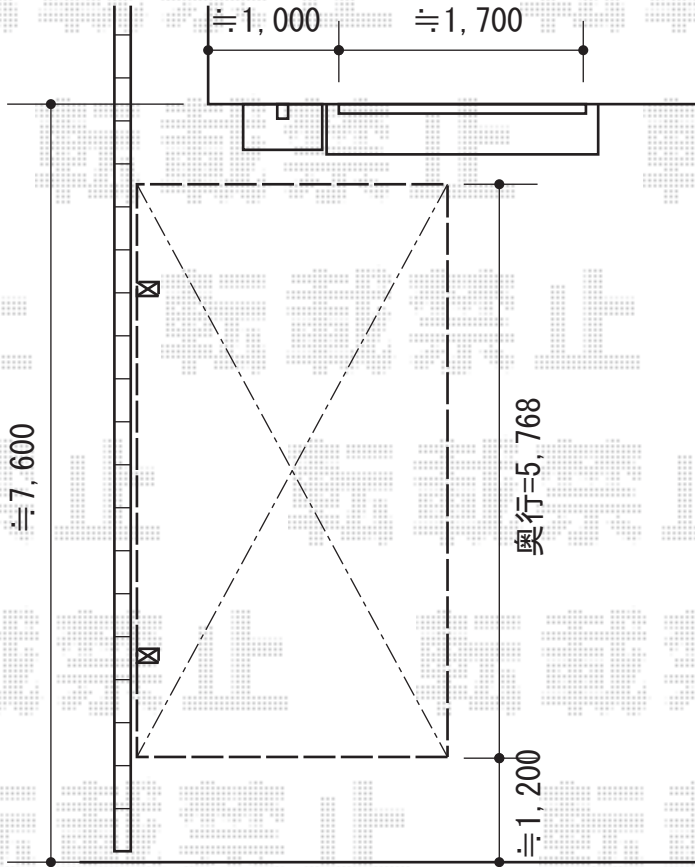

カーポート・テラス屋根

カーポート

テラス屋根

YKK AP レイナポート 積雪~20cm対応

幅=3,000mm

奥行=5,768mm

色：プラチナステン

屋根材：熱線遮断ポリカーボネート（アースブルーマット調）

柱仕様：ハイルーフ仕様（有効高 約2,355mm）

Value Select プレシオステラス R型 テラスタイプ

単体 積雪~20cm対応

間口=関東間1.5間（柱芯々2,575mm 屋根幅2,760mm）

出幅=6尺（1,770mm）

色：プラチナステン

屋根材：ポリカーボネート（アースブルー）

柱仕様：柱位置固定タイプ（ロング柱）