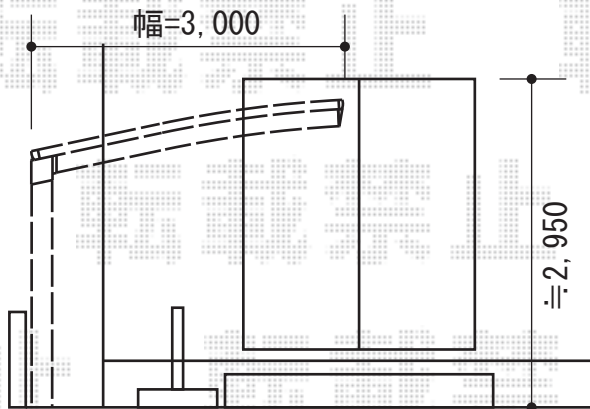

カーポート・テラス屋根

カーポート

テラス屋根

YKK AP レイナポート 積雪~20cm対応

幅=3,000mm

奥行=5,768mm

色：プラチナステン

屋根材：熱線遮断ポリカーボネート（アースブルーマット調）

柱仕様：ハイルーフ仕様（有効高 約2,355mm）

Value Select プレシオステラス R型 テラスタイプ

単体 積雪~20cm対応

間口=関東間1.5間（柱芯々2,575mm 屋根幅2,760mm）

出幅=6尺（1,770mm）

色：プラチナステン

屋根材：ポリカーボネート（アースブルー）

柱仕様：柱位置固定タイプ（ロング柱）