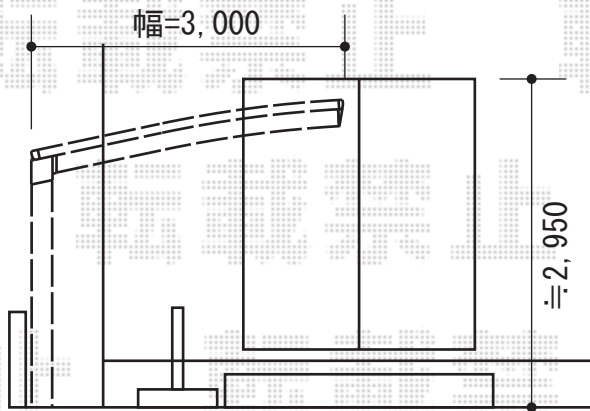

カーポート・テラス屋根

カーポート

テラス屋根

YKK AP レイナポート 積雪~20cm対応

幅=3,000mm

奥行=5,768mm

色：プラチナステン

屋根材：熱線遮断ポリカーボネート（アースブルーマット調）

柱仕様：ハイルーフ仕様（有効高 約2,355mm）

Value Select プレシオステラス R型 テラスタイプ

単体 積雪~20cm対応

間口=関東間1.5間（柱芯々2,575mm 屋根幅2,760mm）

出幅=6尺（1,770mm）

色：プラチナステン

屋根材：ポリカーボネート（アースブルー）

柱仕様：柱位置固定タイプ（ロング柱）