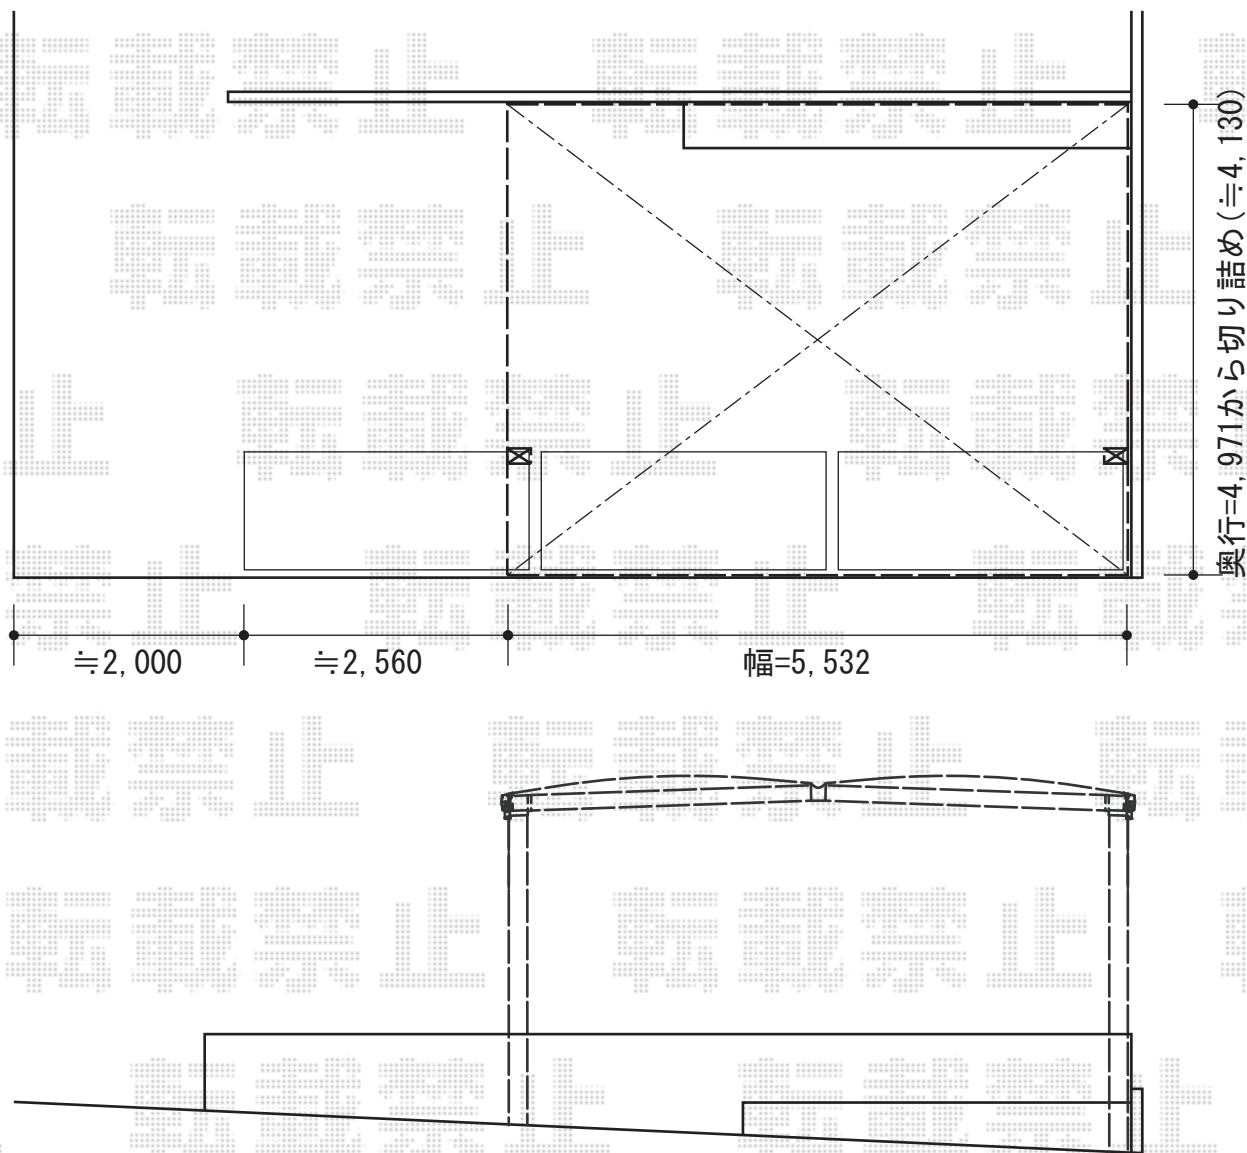

エクススーフ ワイド 積雪～20cm対応

トステム エクススーフ ワイド 積雪～20cm対応

幅=5,532mm

奥行=4,971mm

色：シャイングレー

屋根材：熱線吸収ポリカーボネート（ライトブルーマット調）

柱仕様：ロング柱24仕様（有効高 約2,403mm）

現場状況や作図制限により概略図の内容と多少の違いが生じることがございます。
施工時は、現場優先とさせて頂きたく思いますので、お立会い頂き、
最終のご指示のほど、何卒、宜しくお願い致します。