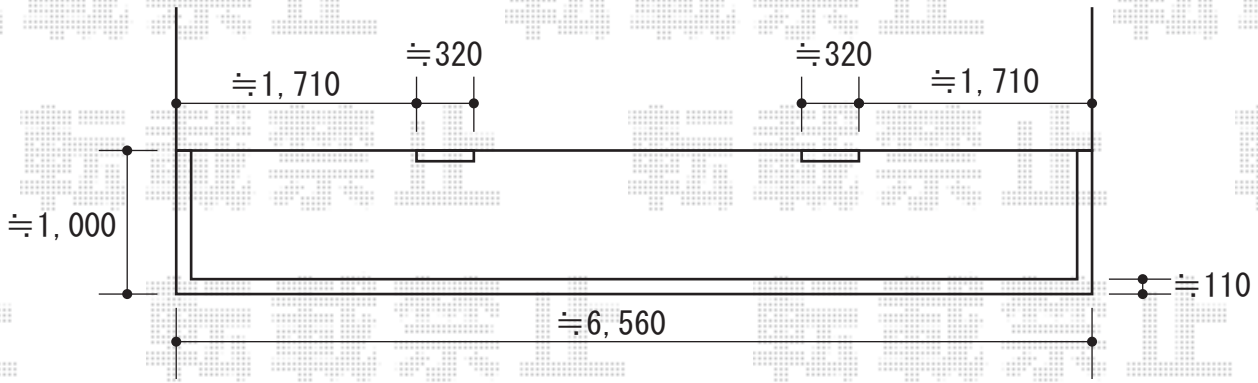

プレシオステラス R型 屋根タイプ 連棟 積雪～20cm対応

Value Select プレシオステラス R型 屋根タイプ  
 連棟 積雪～20cm対応  
 間口=関東間4.0間 (屋根幅7,340mm)  
 出幅=4尺 (1,170mm)  
 色：チャコールブラック  
 屋根材：ポリカーボネート (スカイブルー)  
 柱仕様：柱奥行移動タイプ  
 施工方法：下止め仕様  
 追加部材：躯体式バルコニー取付部品 (中間用×3セット)  
 オプション：吊り下げ物干し 標準 4本