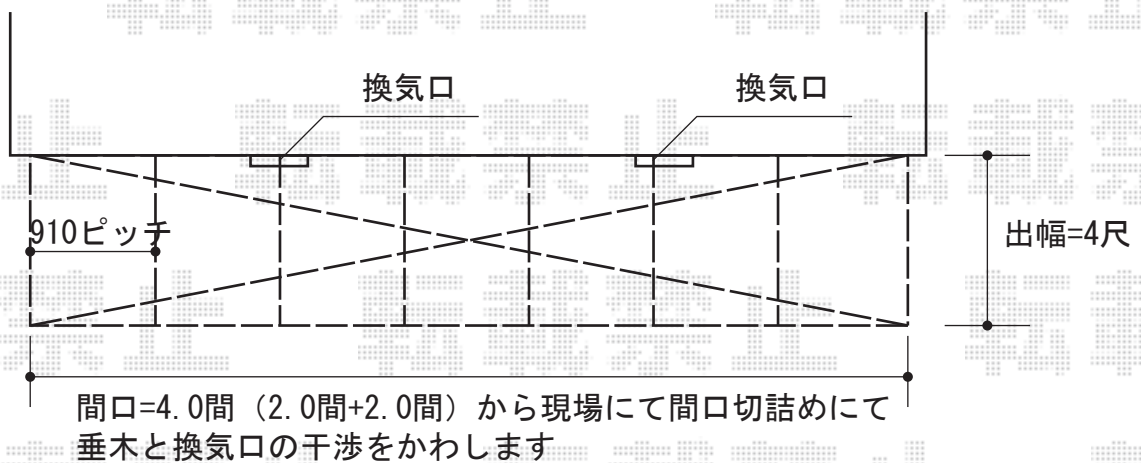

プレシオステラス R型 屋根タイプ 連棟 積雪～20cm対応

Value Select プレシオステラス R型 屋根タイプ  
 連棟 積雪～20cm対応  
 間口=関東間4.0間 (屋根幅7,340mm)  
 出幅=4尺 (1,170mm)  
 色：チャコールブラック  
 屋根材：ポリカーボネート (スカイブルー)  
 柱仕様：柱奥行移動タイプ  
 施工方法：下止め仕様  
 追加部材：躯体式バルコニー取付部品 (中間用×3セット)  
 オプション：吊り下げ物干し 標準 4本

現場状況や作図制限により概略図の内容と多少の違いが生じることがございます。  
 施工時は、現場優先とさせていただきますので、お立会い頂き、  
 最終のご指示のほど、何卒、宜しくお願い致します。

EX-SHOP  
[HTTP://WWW.EX-SHOP.NET](http://www.ex-shop.net)

担当：長谷川