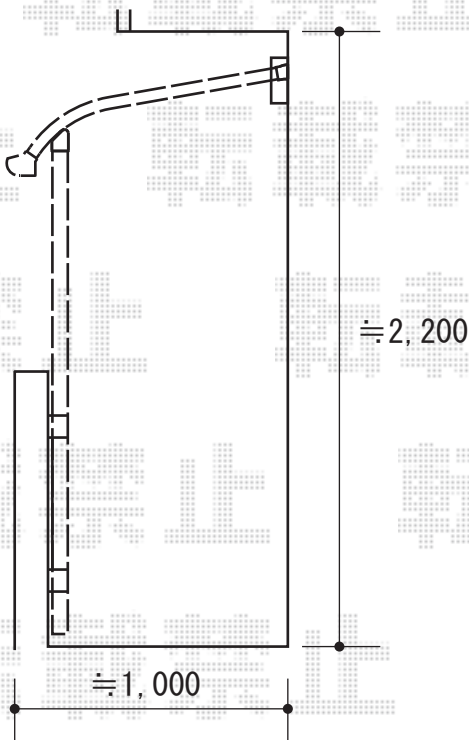

プレシオステラス R型 屋根タイプ 連棟 積雪～20cm対応

Value Select プレシオステラス R型 屋根タイプ  
 連棟 積雪～20cm対応  
 間口=関東間4.0間 (屋根幅7,340mm)  
 出幅=4尺 (1,170mm)  
 色：チャコールブラック  
 屋根材：ポリカーボネート (スカイブルー)  
 柱仕様：柱奥行移動タイプ  
 施工方法：下止め仕様  
 追加部材：躯体式バルコニー取付部品 (中間用×3セット)  
 オプション：吊り下げ物干し 標準 4本

現場状況や作図制限により概略図の内容と多少の違いが生じることがございます。  
 施工時は、現場優先とさせていただきますので、お立会い頂き、  
 最終のご指示のほど、何卒、宜しくお願い致します。

EX-SHOP  
[HTTP://WWW.EX-SHOP.NET](http://www.ex-shop.net)

担当：長谷川