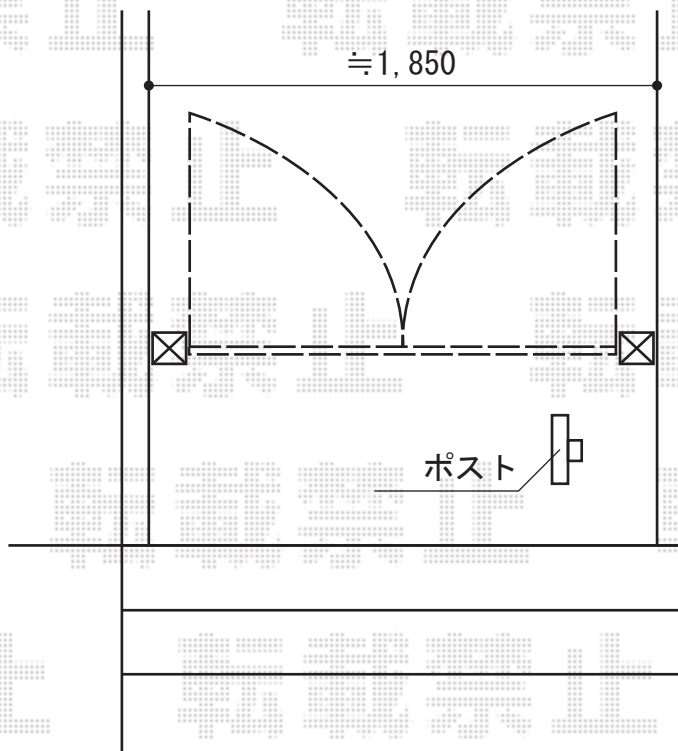

フェスタA型 両開き 柱使用

取付位置の詳細につきましては
施工時ご指示くださいませ

落とし棒固定致します

TOEX フェスタA型 両開き 柱使用
扉1枚 (W×H) = (800×1,200mm) × 2
色：アイボリーホワイト
錠：キャスティナC錠 両面シリンダー（右勝手用）
開き：内開き

現場状況や作図制限により概略図の内容と多少の違いが生じることがございます。
施工時は、現場優先とさせて頂きたく思いますので、お立会い頂き、
最終のご指示のほど、何卒、宜しくお願い致します。