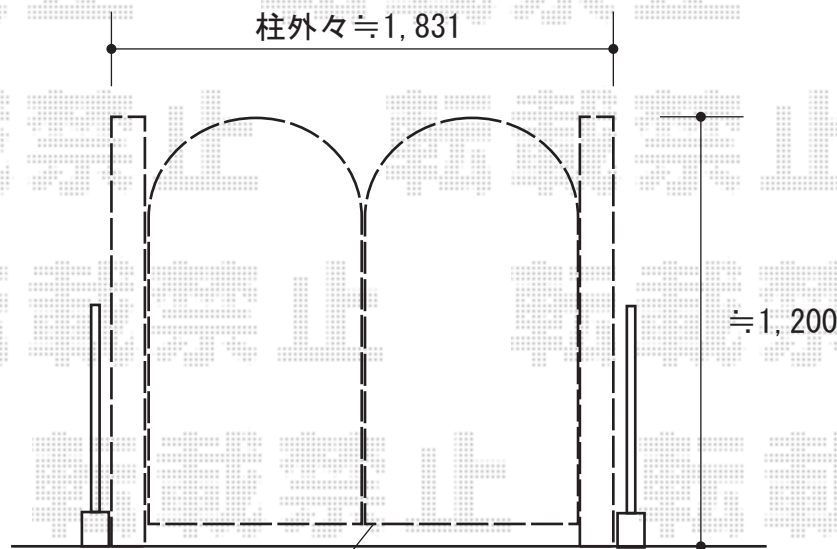

フェスタA型 両開き 柱使用

取付位置の詳細につきましては
施工時ご指示くださいませ

落とし棒固定致します

TOEX フェスタA型 両開き 柱使用
扉1枚 (W×H) = (800×1,200mm) × 2
色：アイボリーホワイト
錠：キャスティナC錠 両面シリンダー（右勝手用）
開き：内開き

現場状況や作図制限により概略図の内容と多少の違いが生じることがございます。
施工時は、現場優先とさせて頂きたく思いますので、お立会い頂き、
最終のご指示のほど、何卒、宜しくお願い致します。