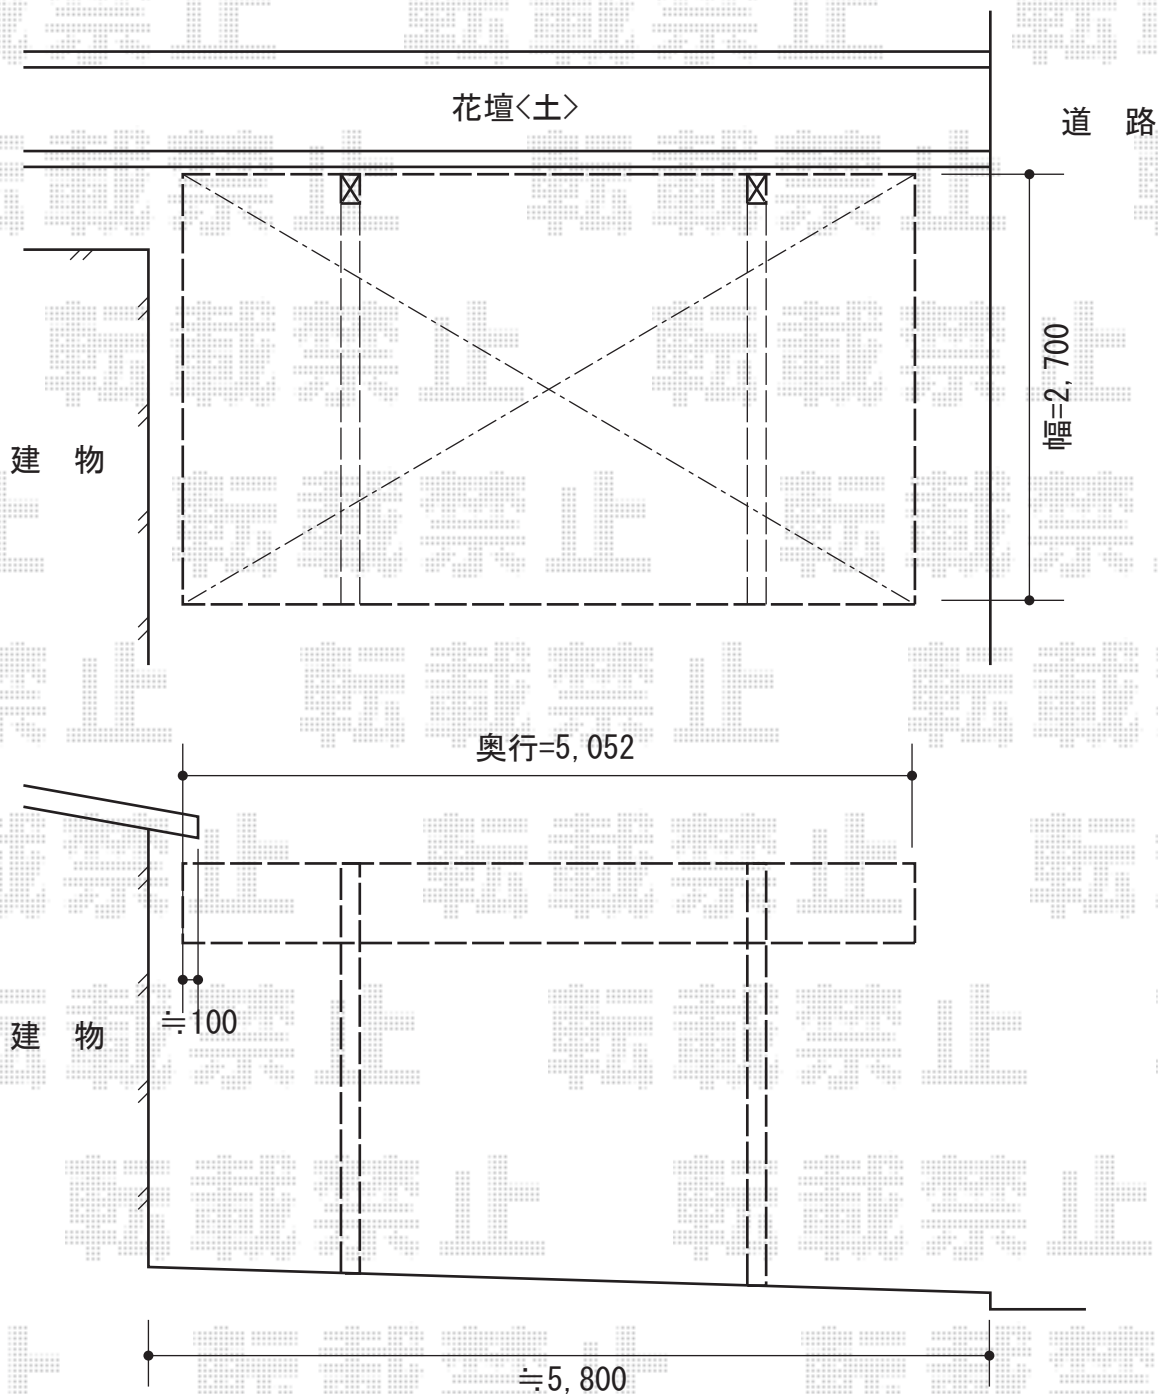

プレシオスポート 積雪～20cm対応

Value Select プレシオスポート 積雪～20cm対応  
幅=2,700mm  
奥行=5,052mm  
色：ノーブルステン  
屋根材：ポリカーボネート（スカイブルー）  
柱仕様：ハイルーフ仕様（有効高 約2,250mm）

現場状況や作図制限により概略図の内容と多少の違いが生じることがございます。  
施工時は、現場優先とさせて頂きたく思いますので、お立会い頂き、  
最終のご指示のほど、何卒、宜しくお願い致します。