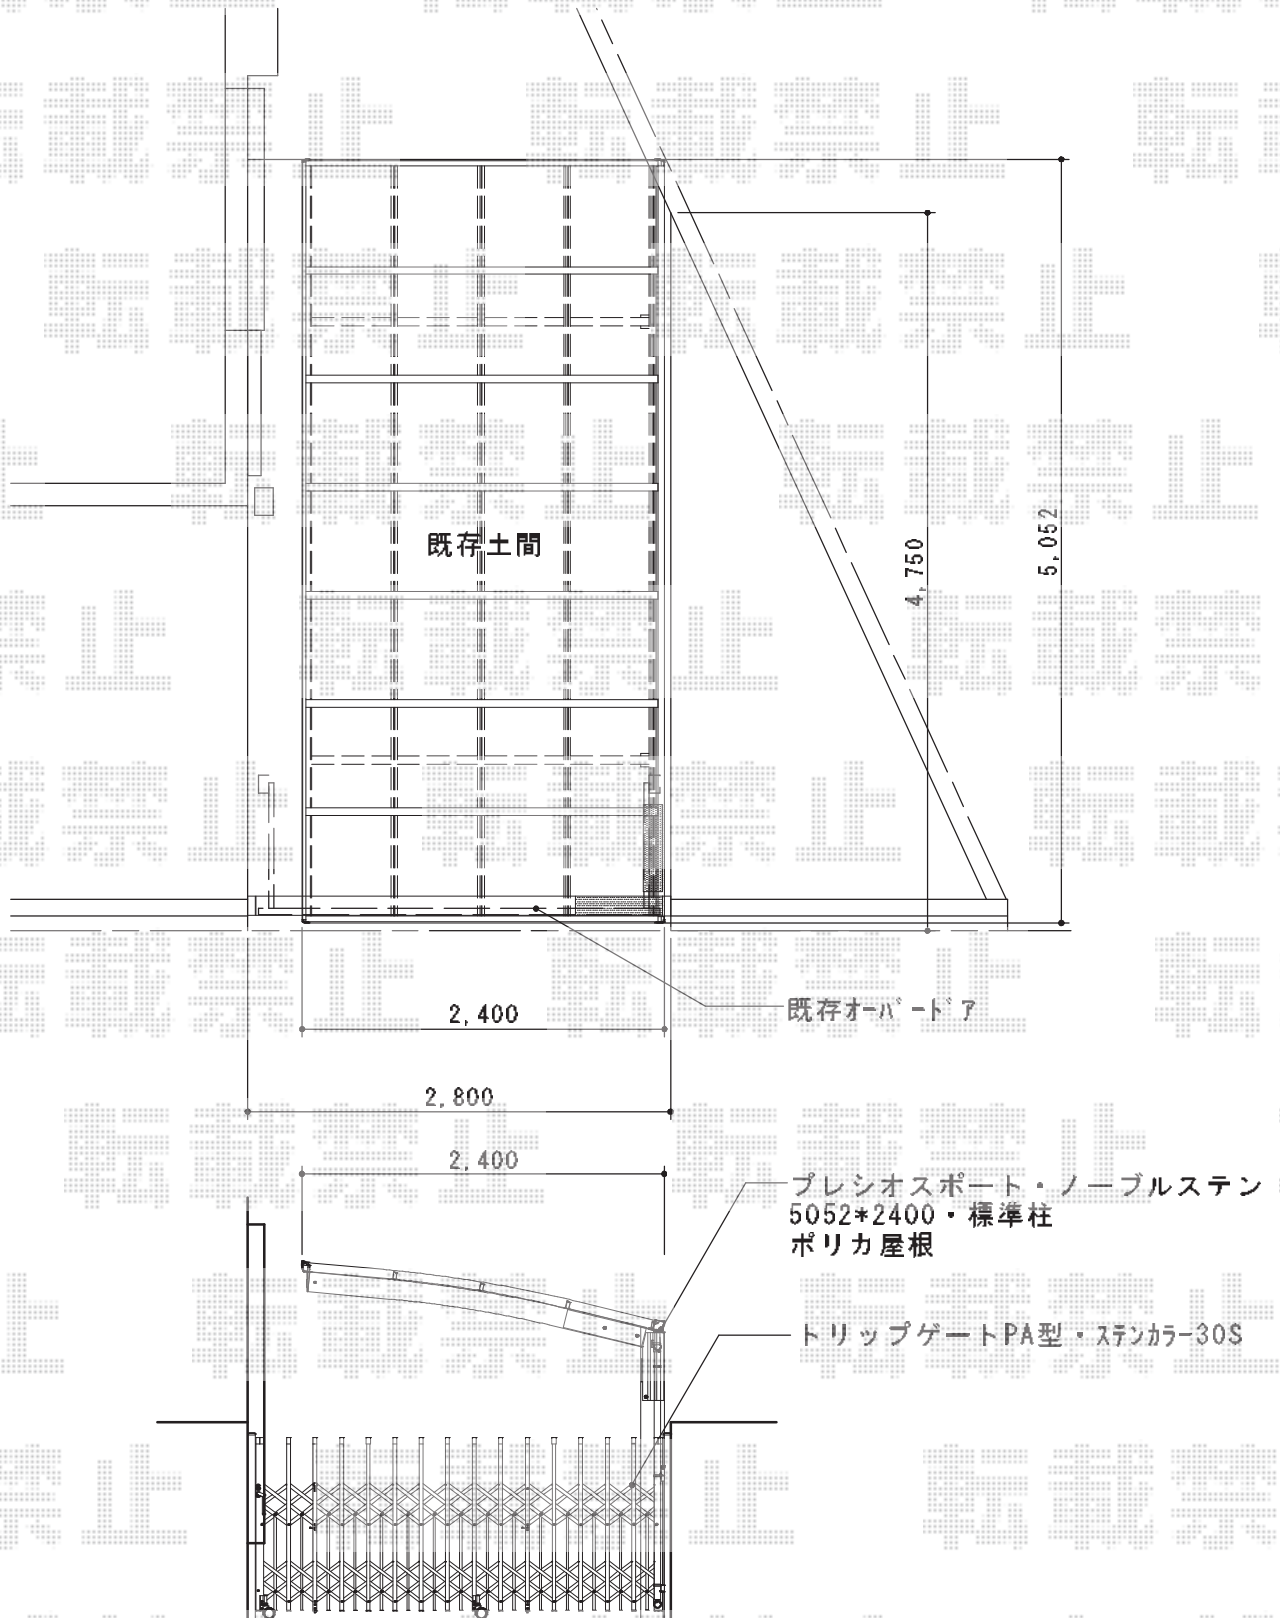

トリップゲート PA型 ノンレール 片開き

現場状況や作図制限により概略図の内容と多少の違いが生じることがございます。
施工時は、現場優先とさせていただきますので、お立会い頂き、
最終のご指示のほど、何卒、宜しくお願い致します。

EX-SHOP
[HTTP://WWW.EX-SHOP.NET](http://www.ex-shop.net)

担当：永田

全ての著作権は、エクスショップに帰属します。当社とのお取引目的外の使用・複製・転載禁止となっております。