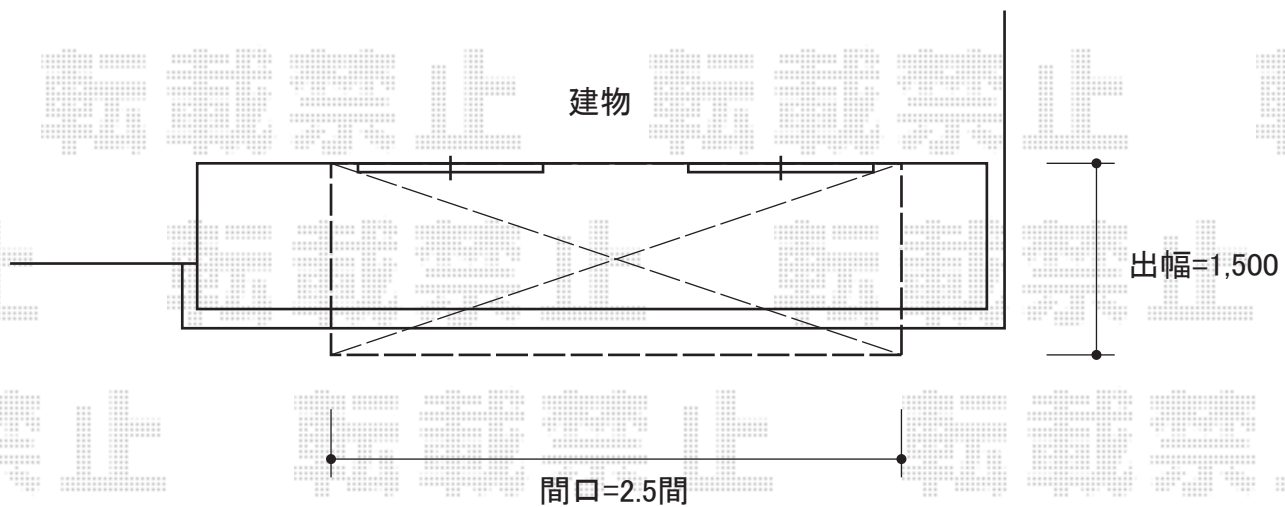

彩鳥S型 レギュラータイプ 手動式

トステム 彩鳥S型 レギュラータイプ 手動式
間口=関東間2.5間 (4,550mm)
出幅=1,500mm
本体色：シャイングレー
キャンバス色：ポリエステル (ストライプキャメルベージュ)
駆動：外観右側駆動
クランクハンドル：長さ1,500mm
追加部材：ベースプレート部材

現場状況や作図制限により概略図の内容と多少の違いが生じることがございます。
施工時は、現場優先とさせて頂きたく思いますので、お立会い頂き、
最終のご指示のほど、何卒、宜しくお願い致します。