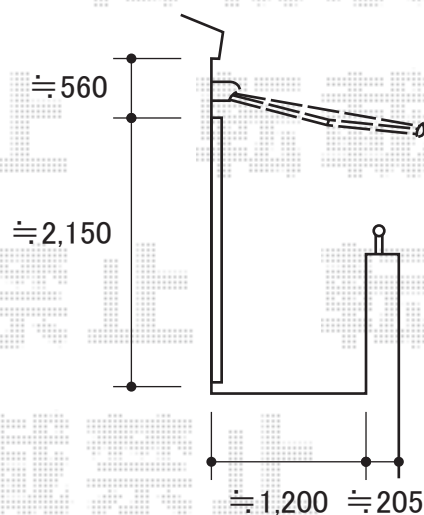

彩鳥S型 レギュラータイプ 手動式

トステム 彩鳥S型 レギュラータイプ 手動式
間口=関東間2.5間 (4,550mm)
出幅=1,500mm
本体色：シャイングレー
キャンバス色：ポリエステル (ストライプキャメルベージュ)
駆動：外観右側駆動
クランクハンドル：長さ1,500mm
追加部材：ベースプレート部材

現場状況や作図制限により概略図の内容と多少の違いが生じることがございます。
施工時は、現場優先とさせて頂きたく思いますので、お立会い頂き、
最終のご指示のほど、何卒、宜しくお願い致します。