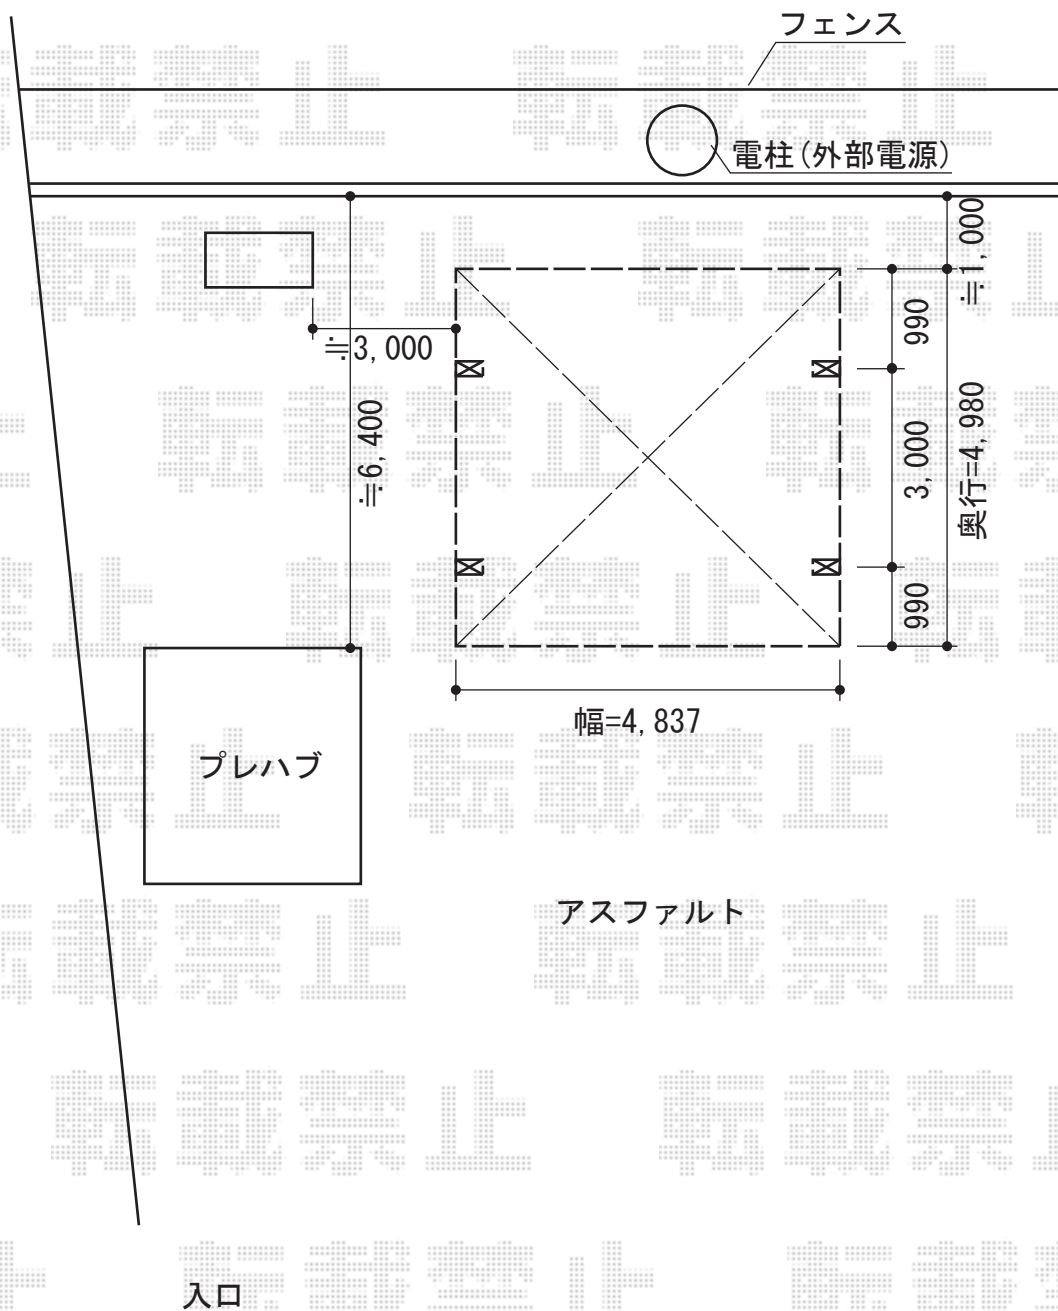

カーブポートシグマIII ワイド 積雪~30cm対応

トステム カーブポートシグマIII ワイド 積雪~30cm対応  
幅=4,837mm  
奥行=4,980mm  
色：シャイングレー  
屋根材：熱線吸収ポリカーボネート（ライトブルーマット調）  
柱仕様：ロング柱23仕様（有効高 約2,300mm）

現場状況や作図制限により概略図の内容と多少の違いが生じることがございます。  
施工時は、現場優先とさせて頂きたく思いますので、お立会い頂き、  
最終のご指示のほど、何卒、宜しくお願い致します。