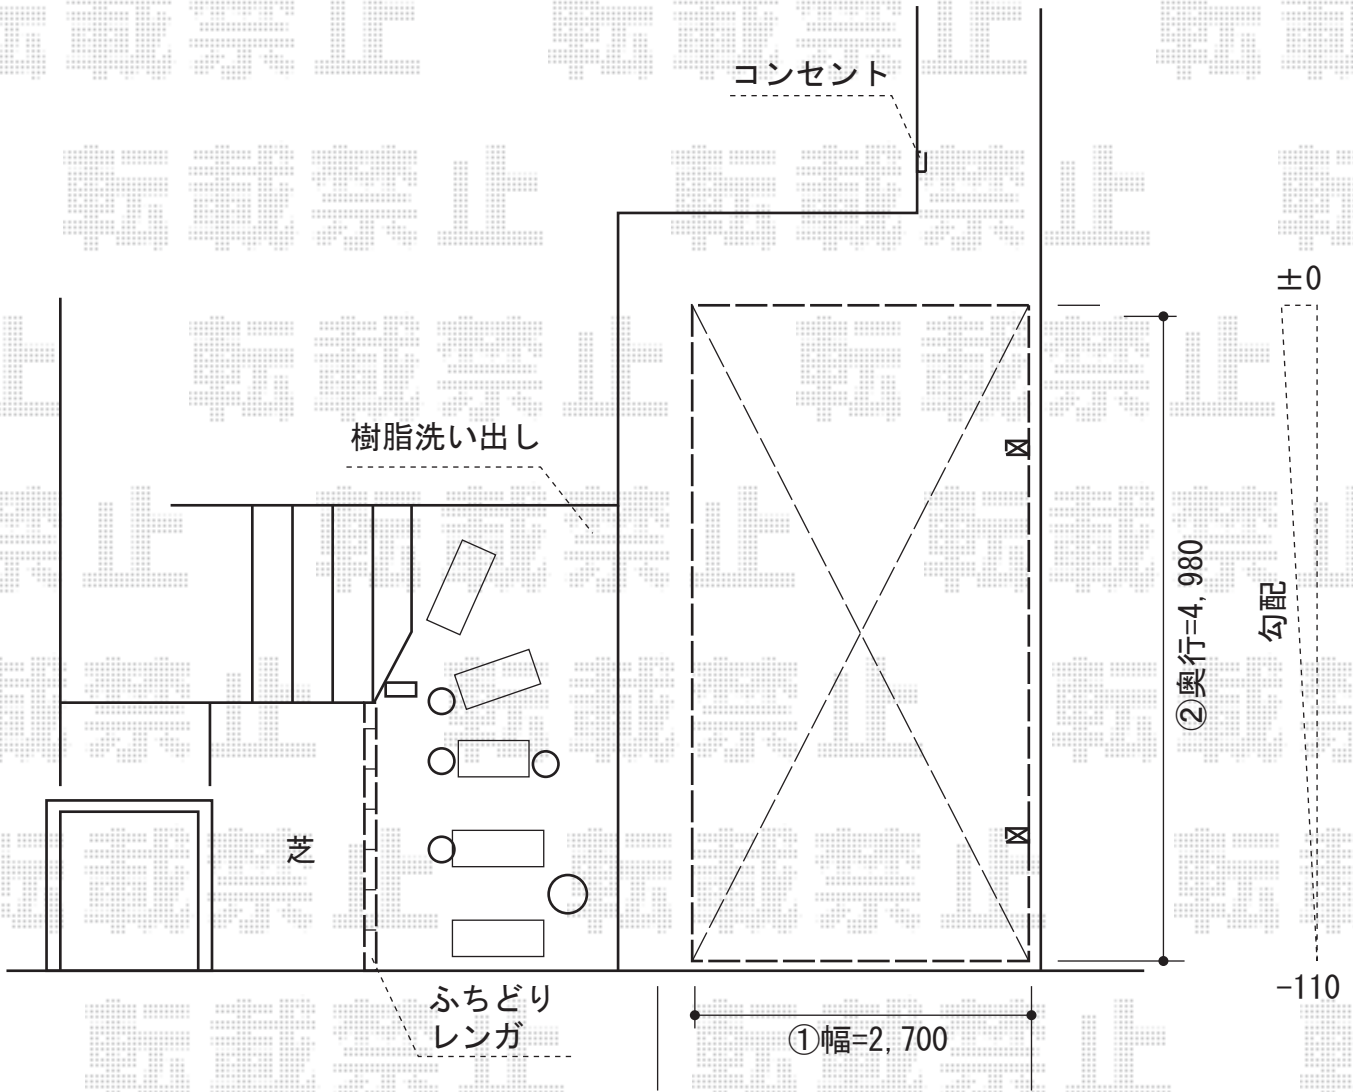

カーブポートシグマⅢ 積雪～30cm対応

トステム カーブポートシグマⅢ
積雪～30cm対応
幅=2,701mm
奥行=4,980mm
色：シャイングレー
屋根材：熱線吸収ポリカーボネート
（ライトブルーマット調）
柱仕様：ロング柱23仕様
（有効高 約2,300mm）
オプション：収納式物干しセット 標準

現場状況や作図制限により概略図の内容と多少の違いが生じることがございます。
施工時は、現場優先とさせていただきますので、お立会い頂き、
最終のご指示のほど、何卒、宜しくお願い致します。