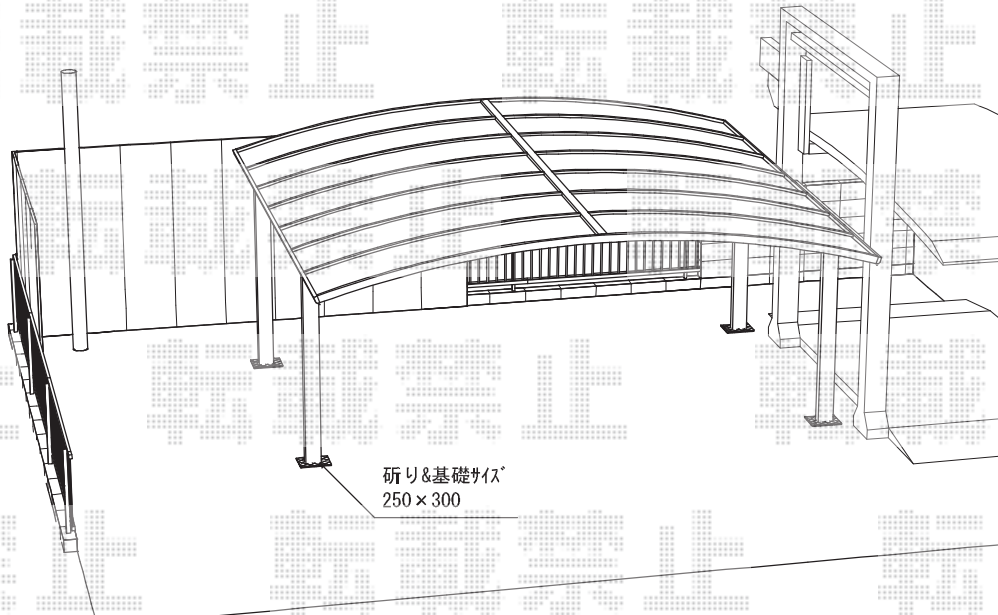

プレシオスポート ワイド 積雪~20cm対応

Value Select プレシオスポート ワイド 積雪~20cm対応
 幅=5,392mm
 奥行=5,052mm
 色：チャコールブラック
 屋根材：熱線遮断ポリカーボネート（スカイブルーマット調）
 柱仕様：標準柱仕様（有効高 約1,800mm）

現場状況や作図制限により概略図の内容と多少の違いが生じることがございます。
 施工時は、現場優先とさせて頂きたく思いますので、お立会い頂き、
 最終のご指示のほど、何卒、宜しくお願い致します。