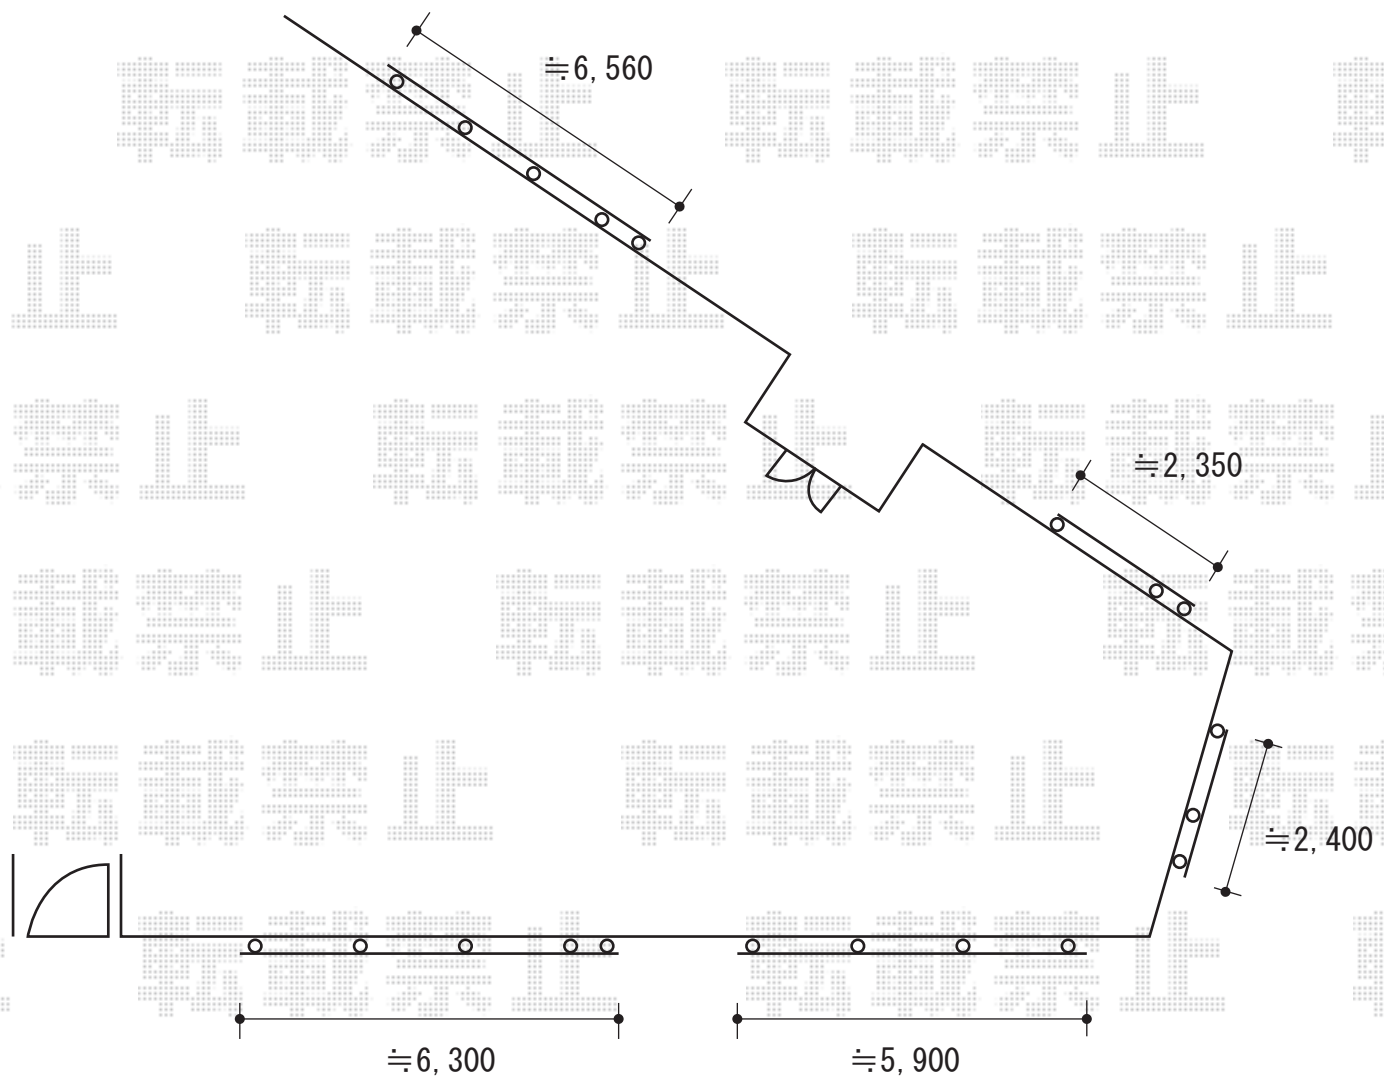

シャレオR3型フェンス 自由柱仕様

TOEX シャレオR3型フェンス 自由柱仕様
本体1枚 (W×H) = (1,975mm×600mm) ×13枚
柱：T-6用×20本
部品セットC：20セット
端部カバー：2セット
端部キャップ：5セット
色：シャイングレー

現場状況や作図制限により概略図の内容と多少の違いが生じることがございます。
施工時は、現場優先とさせて頂きたく思いますので、お立会い頂き、
最終のご指示のほど、何卒、宜しくお願い致します。