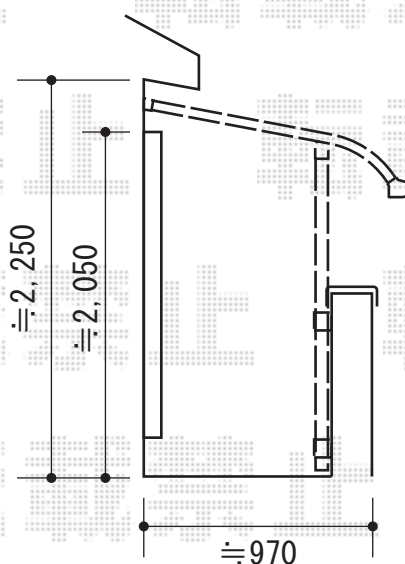

カーポート・テラス屋根

- カーポート -

- バルコニー屋根 -

トステム カーブポートシグマIII
ワイド 積雪~30cm対応

幅=5,140mm

奥行=4,980mm

色：シャイングレー

屋根材：ポリカーボネート（ブルースモーク）

柱仕様：ロング柱28仕様（有効高 約2,800mm）

Value Select プレシオステラス

R型 屋根タイプ 積雪~20cm

間口=関東間2.0間（柱芯々3,485mm 屋根巾3,670mm）

出幅=4尺（1,170mm）

色：プラチナステン

屋根材：ポリカーボネート（スカイブルー）

柱仕様：柱奥行移動タイプ