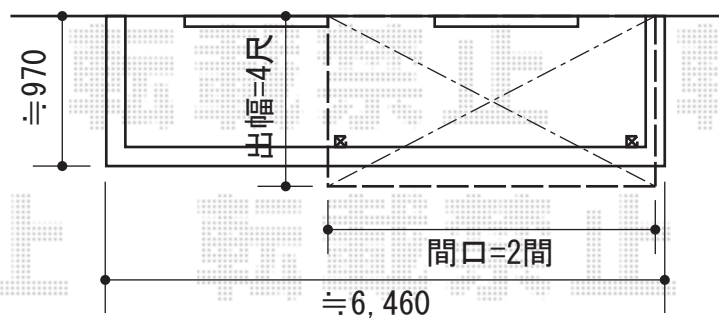

カーポート・テラス屋根

- カーポート -

- バルコニー屋根 -

トステム カーブポートシグマIII
ワイド 積雪~30cm対応

幅=5,140mm

奥行=4,980mm

色：シャイングレー

屋根材：ポリカーボネート（ブルースモーク）

柱仕様：ロング柱28仕様（有効高 約2,800mm）

Value Select プレシオステラス

R型 屋根タイプ 積雪~20cm

間口=関東間2.0間（柱芯々3,485mm 屋根巾3,670mm）

出幅=4尺（1,170mm）

色：プラチナステン

屋根材：ポリカーボネート（スカイブルー）

柱仕様：柱奥行移動タイプ