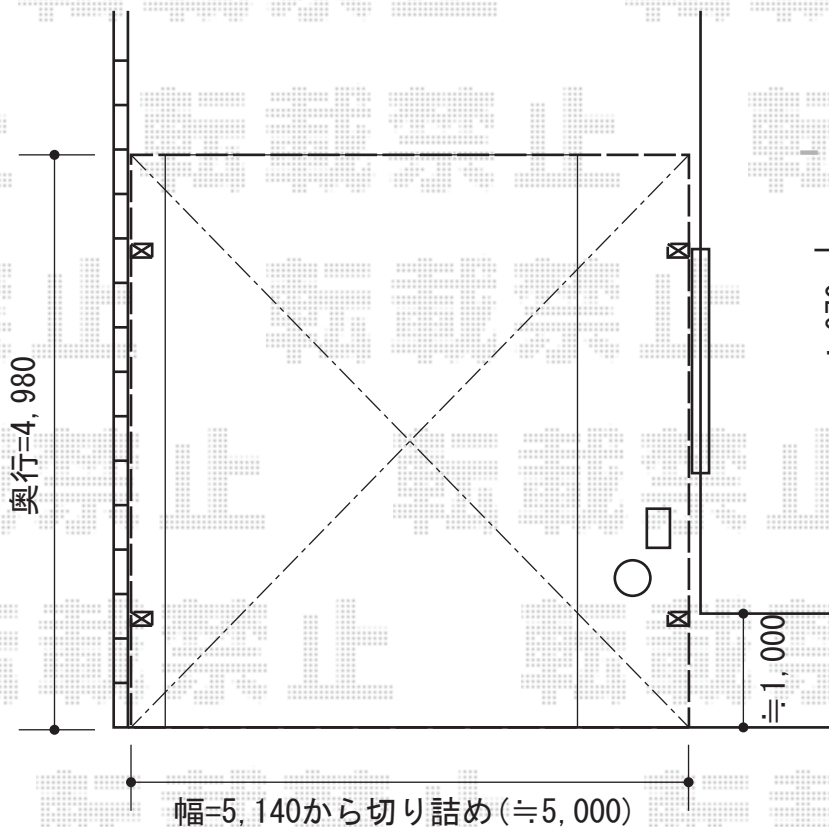

カーポート・テラス屋根

- カーポート -

- バルコニー屋根 -

トステム カーブポートシグマIII
ワイド 積雪~30cm対応

幅=5,140mm

奥行=4,980mm

色：シャイングレー

屋根材：ポリカーボネート（ブルースモーク）

柱仕様：ロング柱28仕様（有効高 約2,800mm）

Value Select プレシオステラス

R型 屋根タイプ 積雪~20cm

間口=関東間2.0間（柱芯々3,485mm 屋根巾3,670mm）

出幅=4尺（1,170mm）

色：プラチナステン

屋根材：ポリカーボネート（スカイブルー）

柱仕様：柱奥行移動タイプ