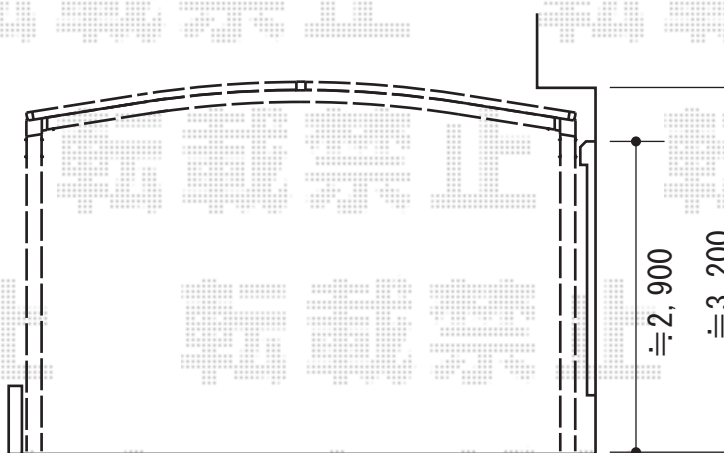

カーポート・テラス屋根

- カーポート -

- バルコニー屋根 -

トステム カーブポートシグマIII
ワイド 積雪~30cm対応

幅=5,140mm

奥行=4,980mm

色：シャイングレー

屋根材：ポリカーボネート（ブルースモーク）

柱仕様：ロング柱28仕様（有効高 約2,800mm）

Value Select プレシオステラス

R型 屋根タイプ 積雪~20cm

間口=関東間2.0間（柱芯々3,485mm 屋根巾3,670mm）

出幅=4尺（1,170mm）

色：プラチナステン

屋根材：ポリカーボネート（スカイブルー）

柱仕様：柱奥行移動タイプ