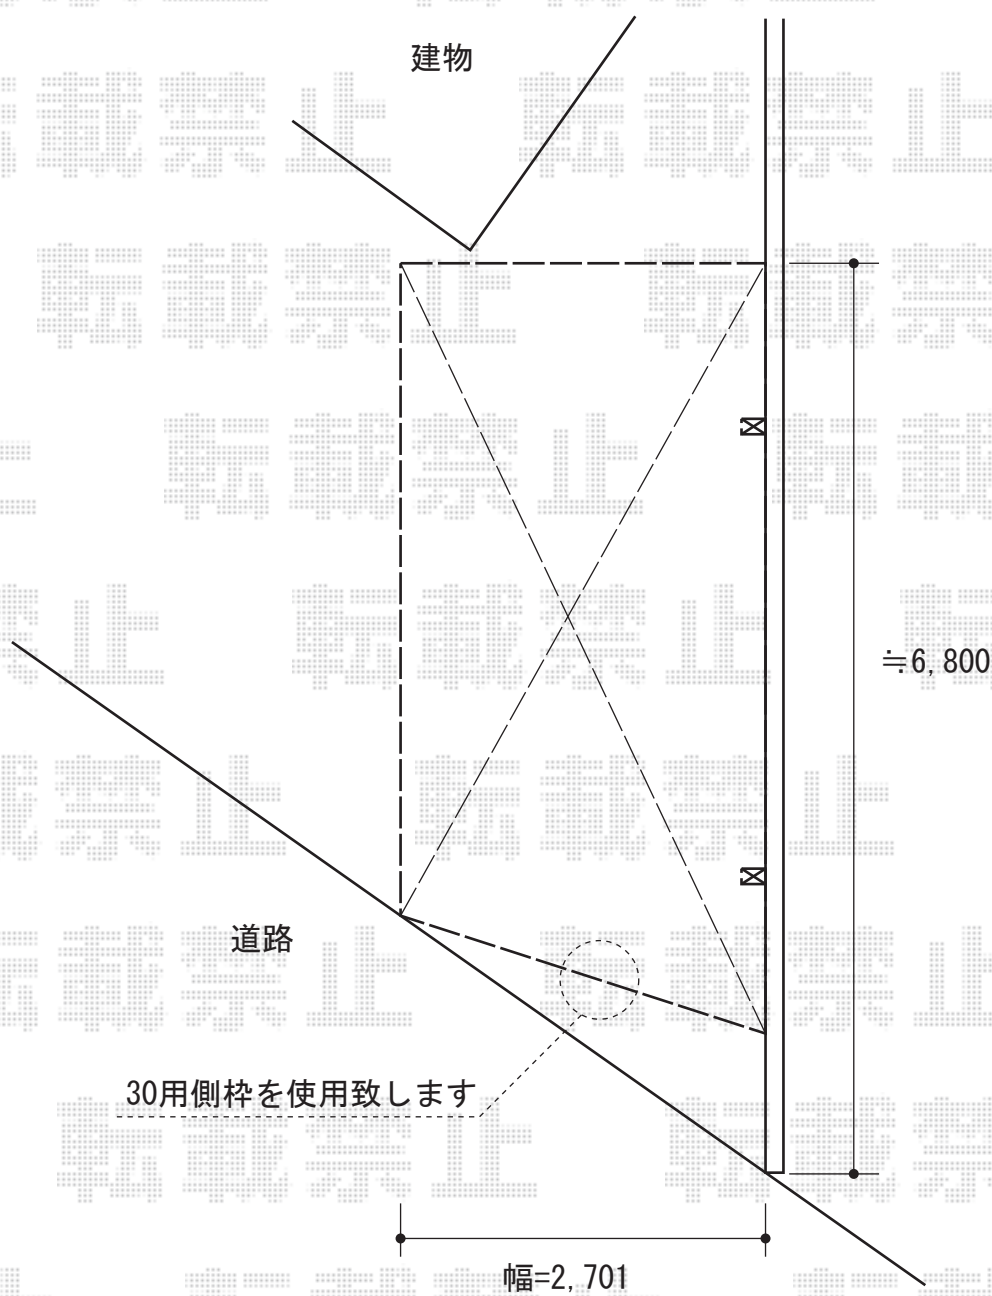

カーブポートシグマⅢ 積雪～30cm対応

トステム カーブポートシグマⅢ 積雪～30cm対応
幅=2,701mm
奥行=5,686mm
色：シャイングレー
屋根材：ポリカーボネート（ブルースモーク）
柱仕様：ロング柱23仕様（有効高 約2,300mm）
追加部材：側枠30用×1

現場状況や作図制限により概略図の内容と多少の違いが生じることがございます。
施工時は、現場優先とさせて頂きたく思いますので、お立会い頂き、
最終のご指示のほど、何卒、宜しくお願い致します。