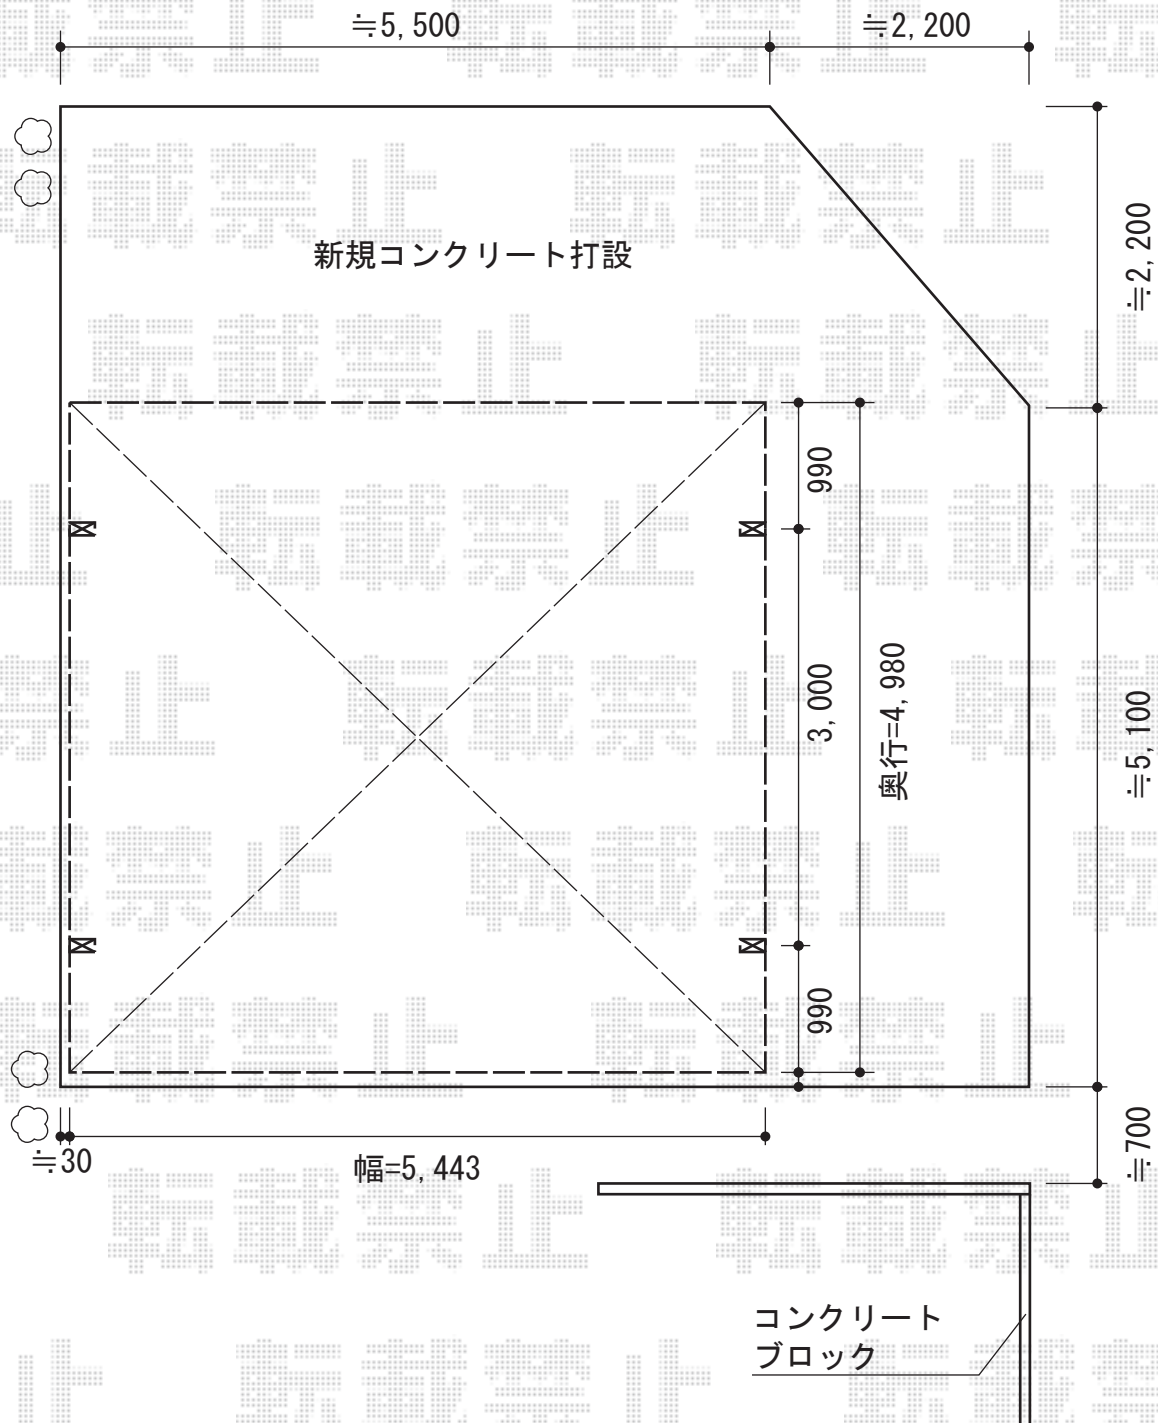

カーブポートシグマⅢ ワイドタイプ 積雪～30cm対応

トステム カーブポートシグマⅢ ワイドタイプ 積雪～30cm対応
幅=5,443mm
奥行=4,980mm
色：ブラック
屋根材：熱線吸収アクアポリカーボネート（ライトブルー）
柱仕様：ロング柱23仕様（有効高 約2,300mm）

現場状況や作図制限により概略図の内容と多少の違いが生じることがございます。
施工時は、現場優先とさせて頂きたく思いますので、お立会い頂き、
最終のご指示のほど、何卒、宜しくお願い致します。