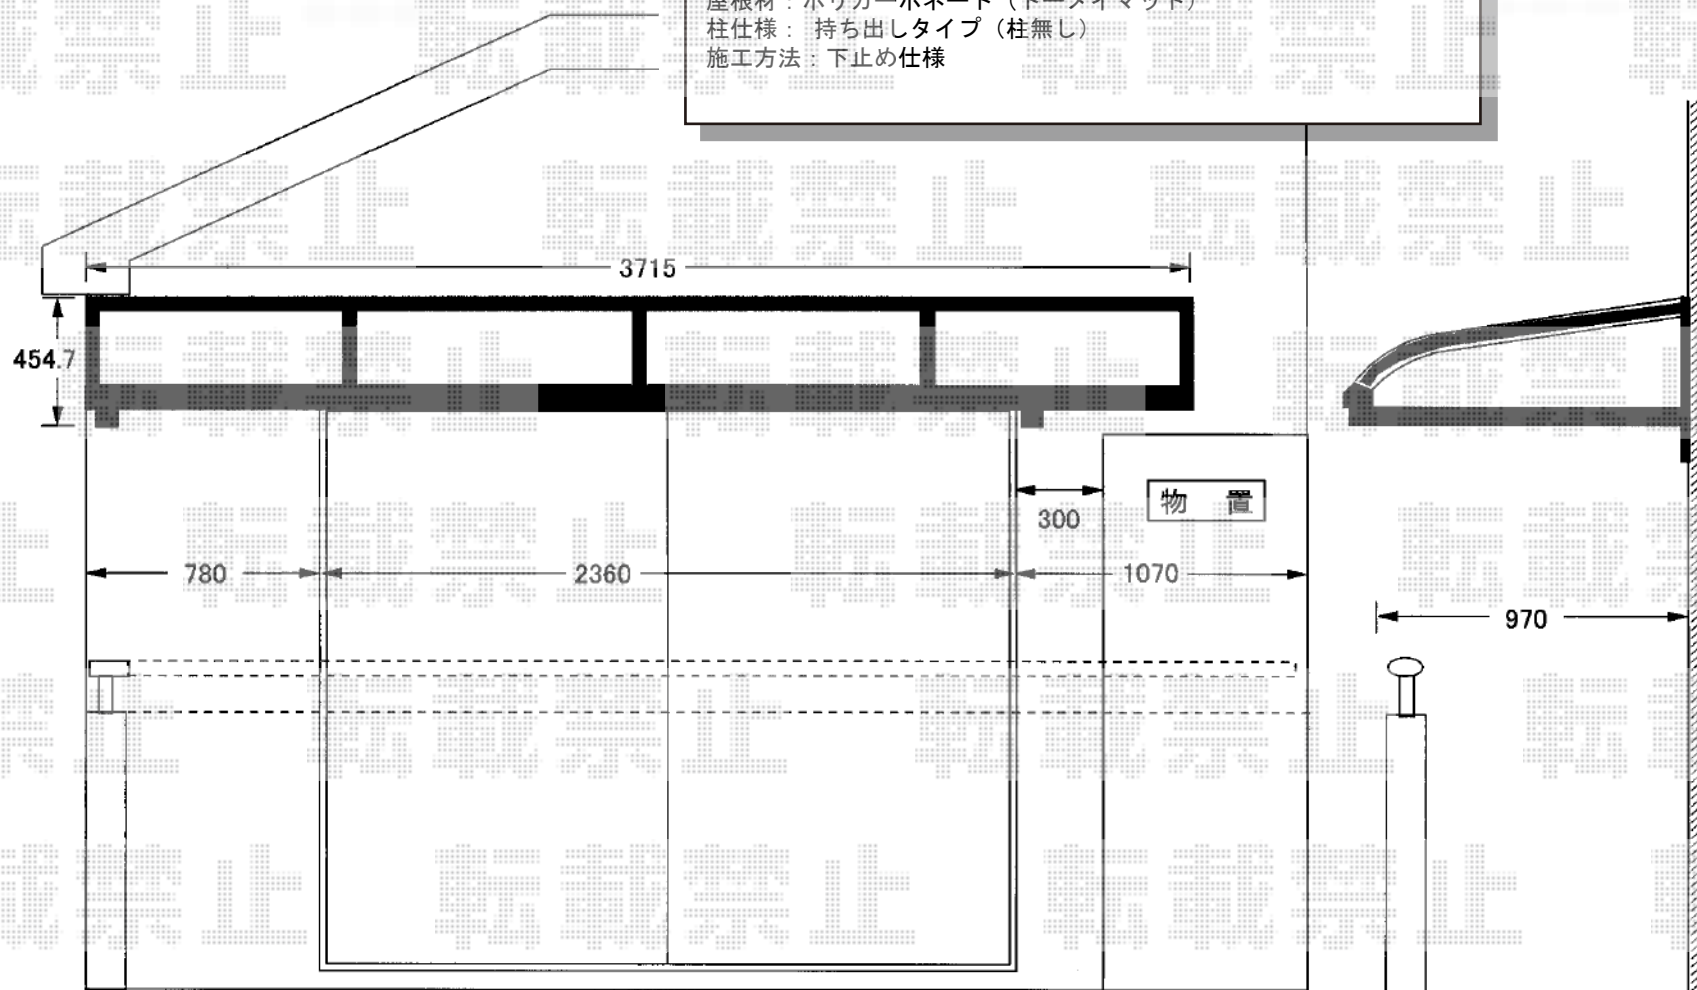

ヴェクターテラス R型 ルーフタイプ 単体 積雪~20cm対応

YKK AP ヴェクターテラス R型 ルーフタイプ 単体 積雪~20cm対応
間口=関東間2間 (柱芯々3,640mm 屋根幅3,715mm)
出幅=4尺 (1,170mm)
色: ブラウン
屋根材: ポリカーボネート (トーマイマッド)
柱仕様: 持ち出しタイプ (柱無し)
施工方法: 下止め仕様

現場状況や作図制限により概略図の内容と多少の違いが生じることがございます。
施工時は、現場優先とさせて頂きたく思いますので、お立会い頂き、
最終のご指示のほど、何卒、宜しくお願い致します。