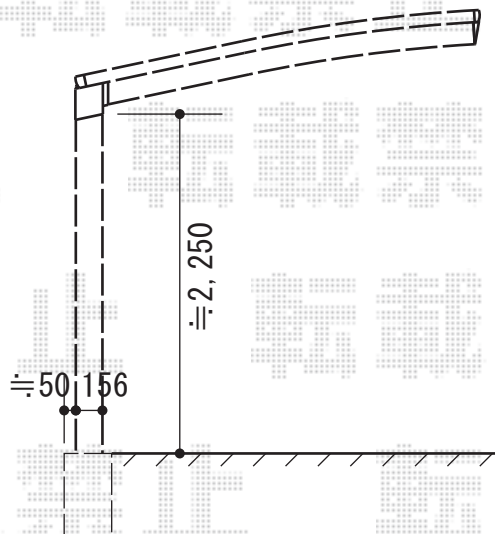

プレシオスポート 積雪～20cm対応

Value Select プレシオスポート 積雪～20cm対応
幅=2,700mm
奥行=5,052mm
色：ノーブルステン
屋根材：ポリカーボネート（スカイブルー）
柱仕様：ハイルーフ仕様（有効高 約2,250mm）

現場状況や作図制限により概略図の内容と多少の違いが生じることがございます。
施工時は、現場優先とさせて頂きたく思いますので、お立会い頂き、
最終のご指示のほど、何卒、宜しくお願い致します。