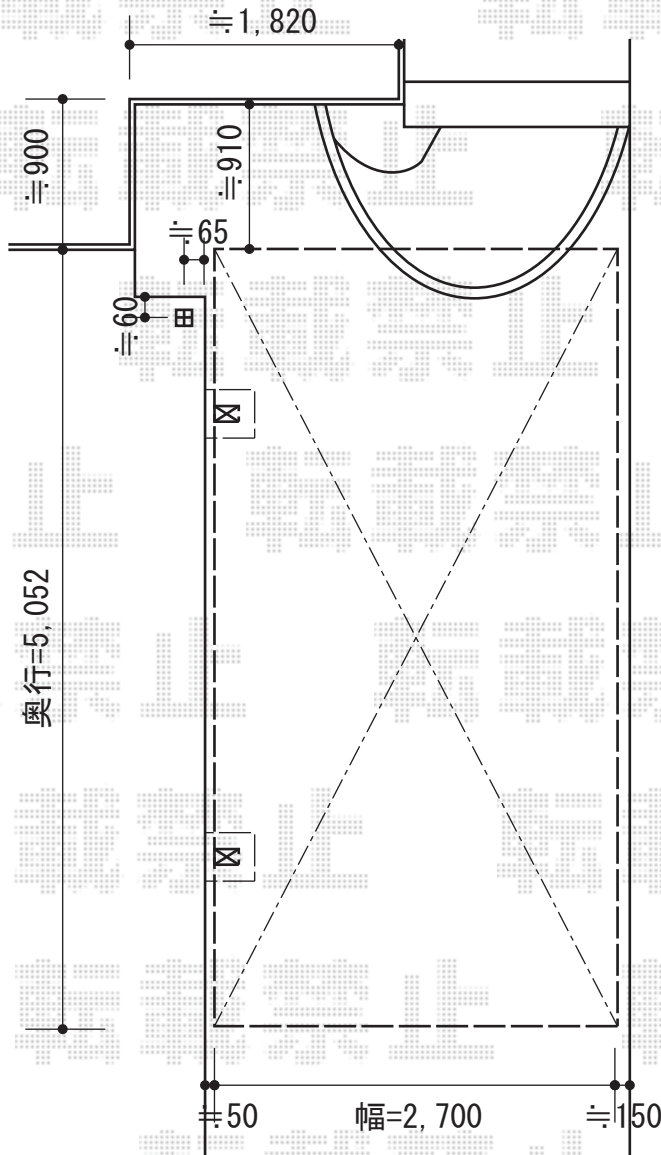

プレシオスポート 積雪～20cm対応

Value Select プレシオスポート 積雪～20cm対応
幅=2,700mm
奥行=5,052mm
色：ノーブルステン
屋根材：ポリカーボネート（スカイブルー）
柱仕様：ハイルーフ仕様（有効高 約2,250mm）

現場状況や作図制限により概略図の内容と多少の違いが生じることがございます。
施工時は、現場優先とさせて頂きたく思いますので、お立会い頂き、
最終のご指示のほど、何卒、宜しくお願い致します。