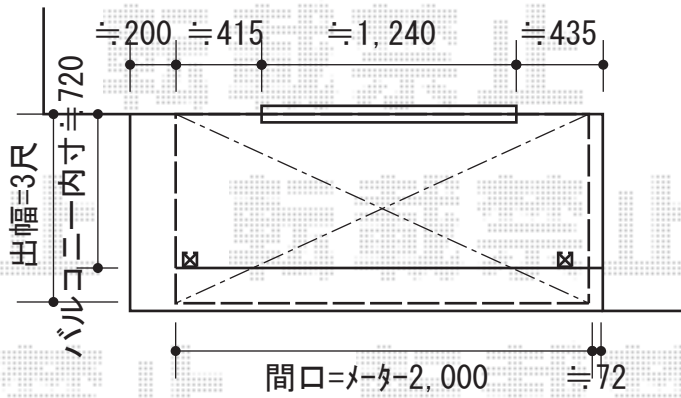

ライザーテラスII F型 単体 屋根タイプ 積雪~20cm対応

トステム ライザーテラスII F型 単体 屋根タイプ 積雪~20cm対応
 間口=メートル2000 (柱芯々1,800mm 屋根幅2,020mm)
 出幅=3尺 (885mm)
 色 : シャイングレー
 屋根材 : ポリカーボネート【カラー未定】
 柱仕様 : ロング柱/柱位置固定タイプ
 施工方法 : 上止め仕様
 オプション : 壁付け物干し 標準 2本入