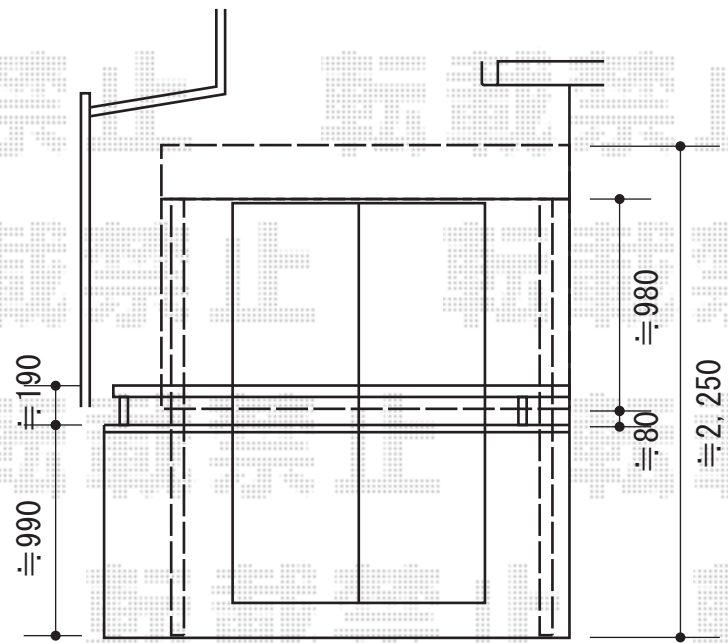

ライザーテラスII F型 単体 屋根タイプ 積雪~20cm対応

トステム ライザーテラスII F型 単体 屋根タイプ 積雪~20cm対応
 間口=メートル2000 (柱芯々1,800mm 屋根幅2,020mm)
 出幅=3尺 (885mm)
 色 : シャイングレー
 屋根材 : ポリカーボネート【カラー未定】
 柱仕様 : ロング柱/柱位置固定タイプ
 施工方法 : 上止め仕様
 オプション : 壁付け物干し 標準 2本入