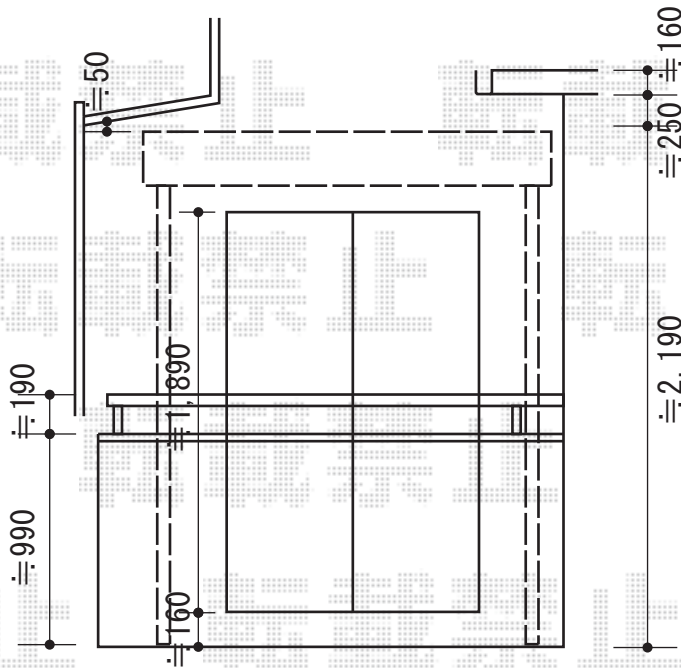

ライザーテラスII F型 単体 屋根タイプ 積雪~20cm対応

トステム ライザーテラスII F型 単体 屋根タイプ 積雪~20cm対応
 間口=メートル2000 (柱芯々1,800mm 屋根幅2,020mm)
 出幅=3尺 (885mm)
 色 : シャイングレー
 屋根材 : ポリカーボネート【カラー未定】
 柱仕様 : ロング柱/柱位置固定タイプ
 施工方法 : 上止め仕様
 オプション : 壁付け物干し 標準 2本入