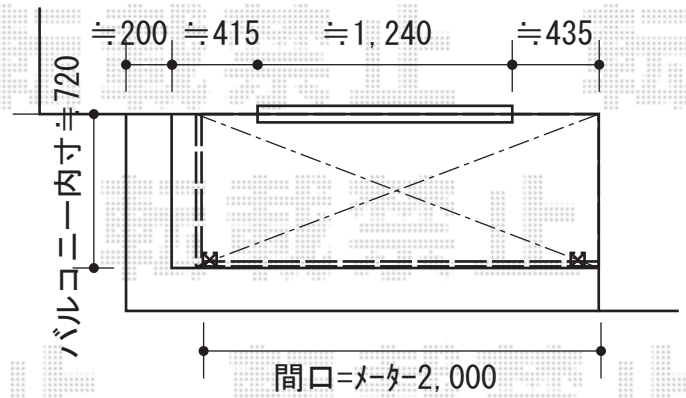

ライザーテラスII F型 単体 屋根タイプ 積雪~20cm対応

トステム ライザーテラスII F型 単体 屋根タイプ 積雪~20cm対応
 間口=メートル2000 (柱芯々1,800mm 屋根幅2,020mm)
 出幅=3尺 (885mm)
 色 : シャイングレー
 屋根材 : ポリカーボネート【カラー未定】
 柱仕様 : ロング柱/柱位置固定タイプ
 施工方法 : 上止め仕様
 オプション : 壁付け物干し 標準 2本入