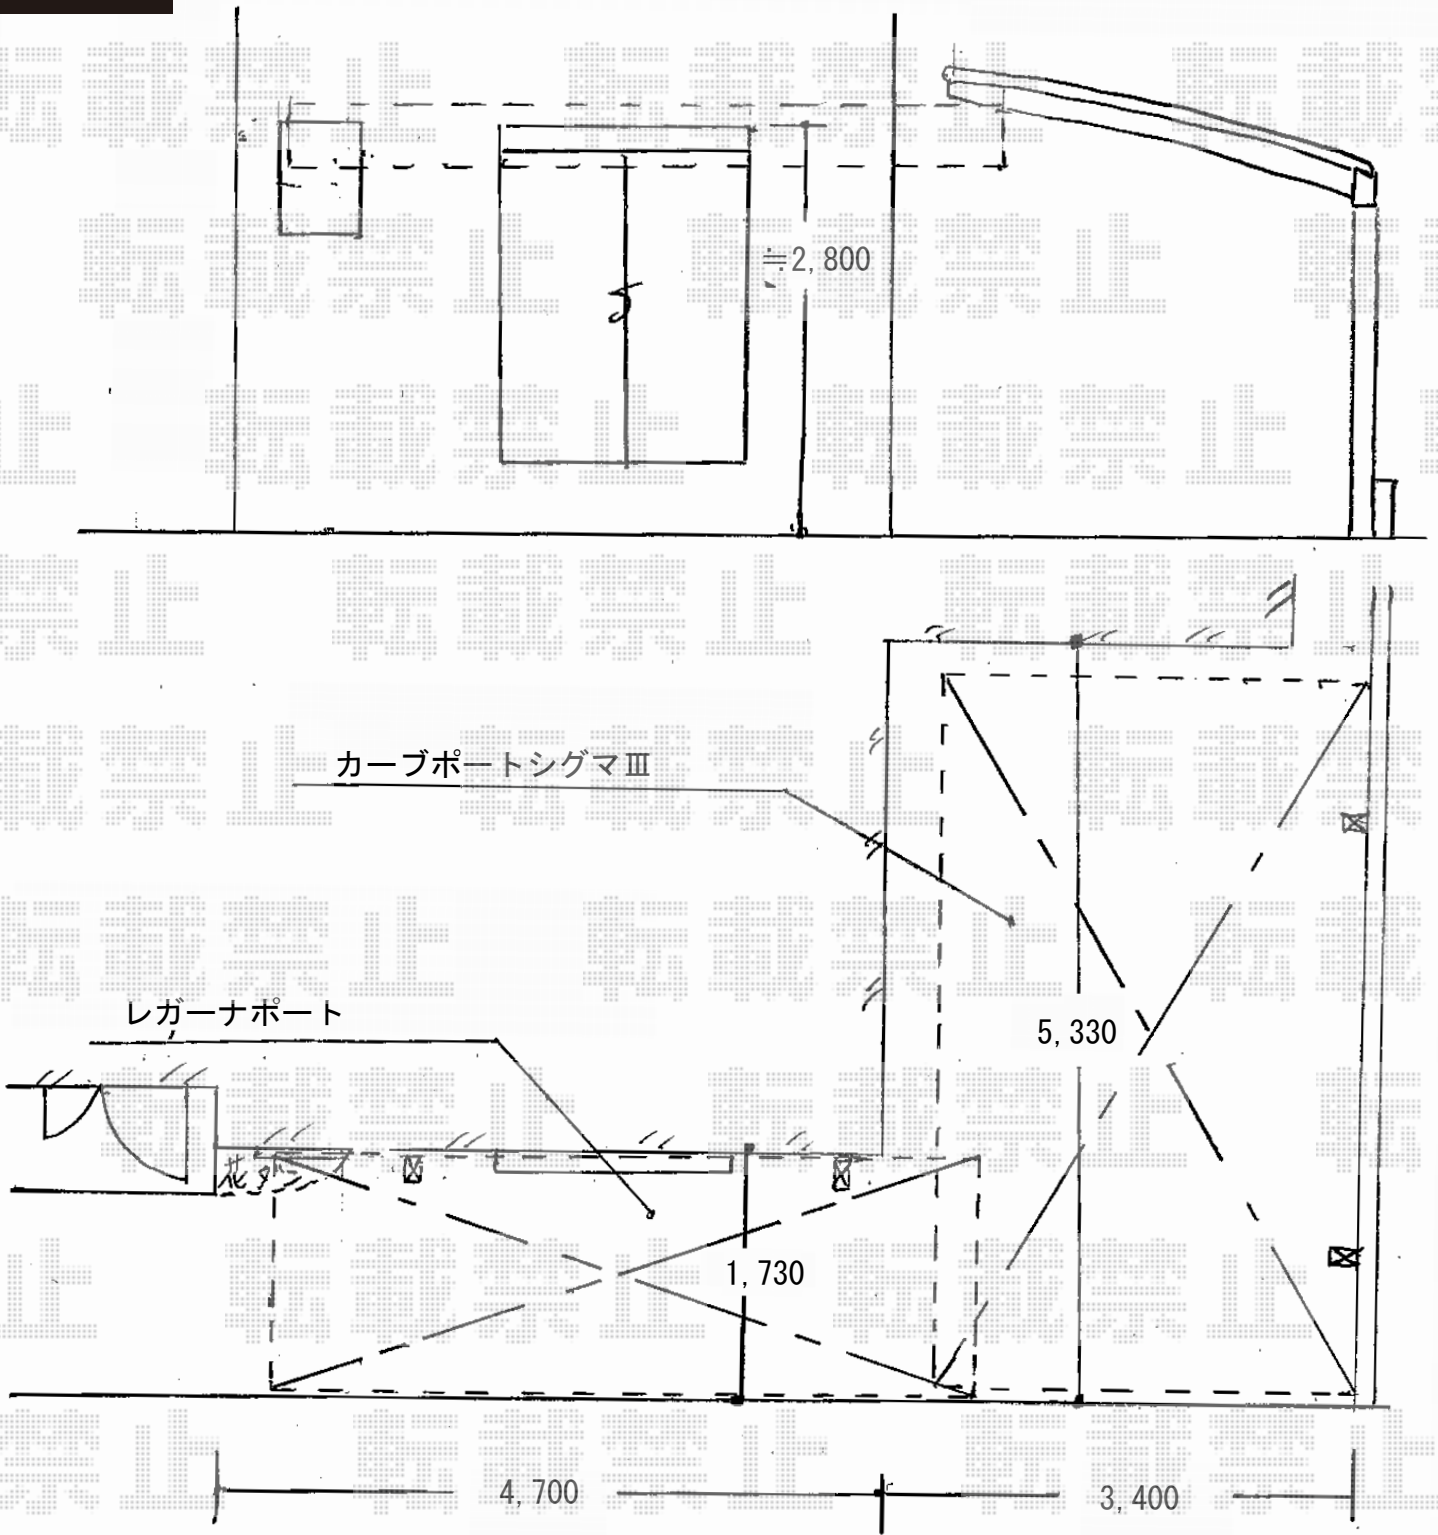

カーポート

■トステム レガーナポートシグマIII 積雪~30cm対応
 幅=2,397 (mm) 奥行=4,980 (mm) 色: シャイングレー
 屋根材: ポリカーボネート (ブルースモーク)
 柱仕様: ロング柱23仕様 (有効高 約2,300mm)

■トステム カーブポートシグマIII 積雪~30cm対応
 幅=3,000 (mm) 奥行=4,980 (mm) 色: シャイングレー
 屋根材: ポリカーボネート (ブルースモーク)
 柱仕様: ロング柱23仕様 (有効高 約2,300mm)