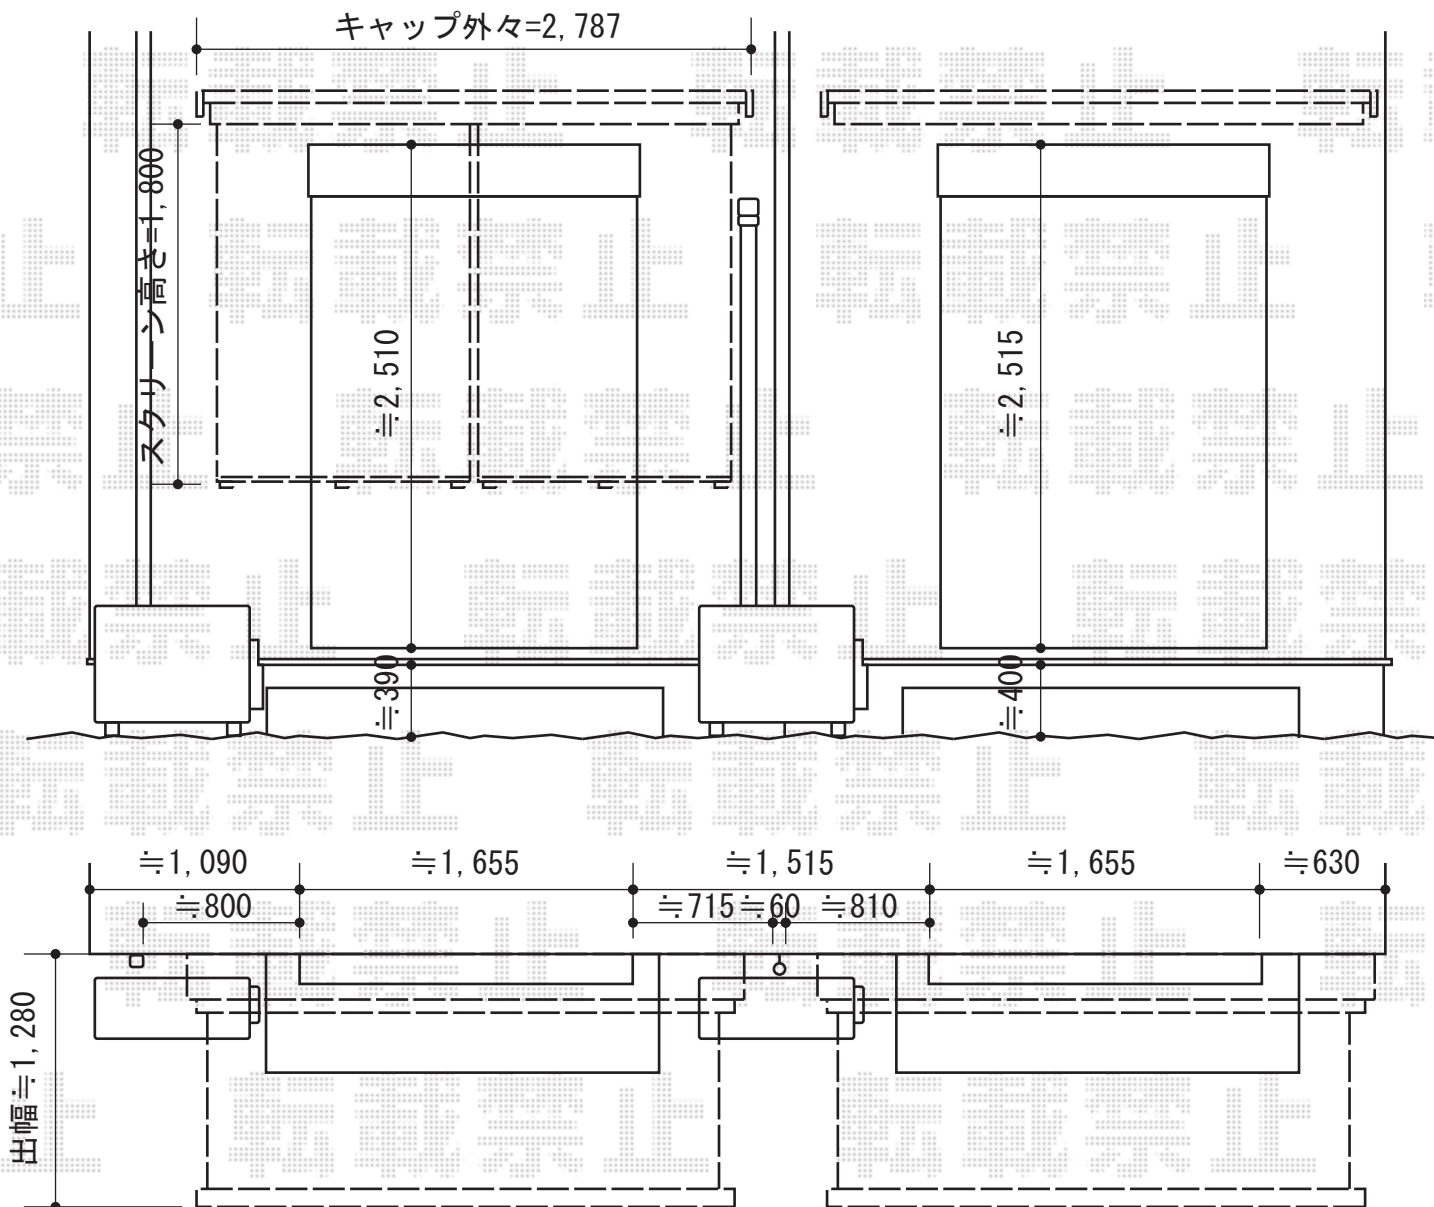

彩鳥CR型 ボックスタイプ 手動式

トステム 彩鳥CR型 ボックスタイプ 手動式
 間口=関東間1.5間 (2,730mm)
 出幅=1,250mm
 本体色：シャイングレー
 キャンバス色：ポリエステル
 (ストライプキャメルベージュ)
 スクリーン色：ライトベージュ
 駆動：外観右側駆動
 クランクハンドル長さ2,250mm
 追加部材：ベースプレート用部材一式

トステム 彩鳥CR型 ボックスタイプ 手動式
 間口=関東間1.5間 (2,730mm)
 出幅=1,250mm
 本体色：シャイングレー
 キャンバス色：ポリエステル
 (ストライプキャメルベージュ)
 スクリーン色：ライトベージュ
 駆動：外観右側駆動
 クランクハンドル長さ2,250mm
 追加部材：ベースプレート用部材一式