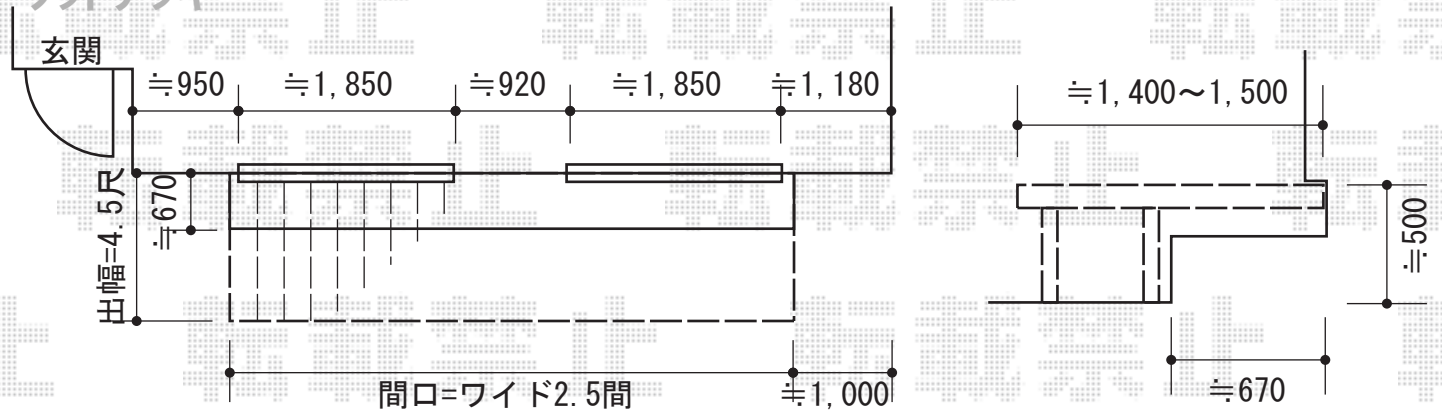

カーブポートシグマIII ワイド 積雪～30cm対応

ウッドデッキ

YKK AP リウッドデッキII 単体
 間口=ワイド2.5間 (4,908mm)
 出幅=4.5尺 (1,395mm)
 色：【仮】 (床板：レッドブラウン/東柱：カームブラック)
 床板：縦貼り
 東柱：Sタイプ (450mm)

カーポート

トステム カーブポートシグマIII
 ワイド 積雪～30cm対応
 幅=5,443mm
 奥行=4,980mm
 色：シャイングレー
 屋根材：ポリカーボネート (ブラウン)
 柱仕様：
 ロング柱23仕様 (有効高 約2,300mm)

現場状況や作図制限により概略図の内容と多少の違いが生じることがございます。
 施工時は、現場優先とさせて頂きたく思いますので、お立会い頂き、
 最終のご指示のほど、何卒、宜しくお願い致します。

EX-SHOP
 HTTP://WWW.EX-SHOP.NET
 担当：小林