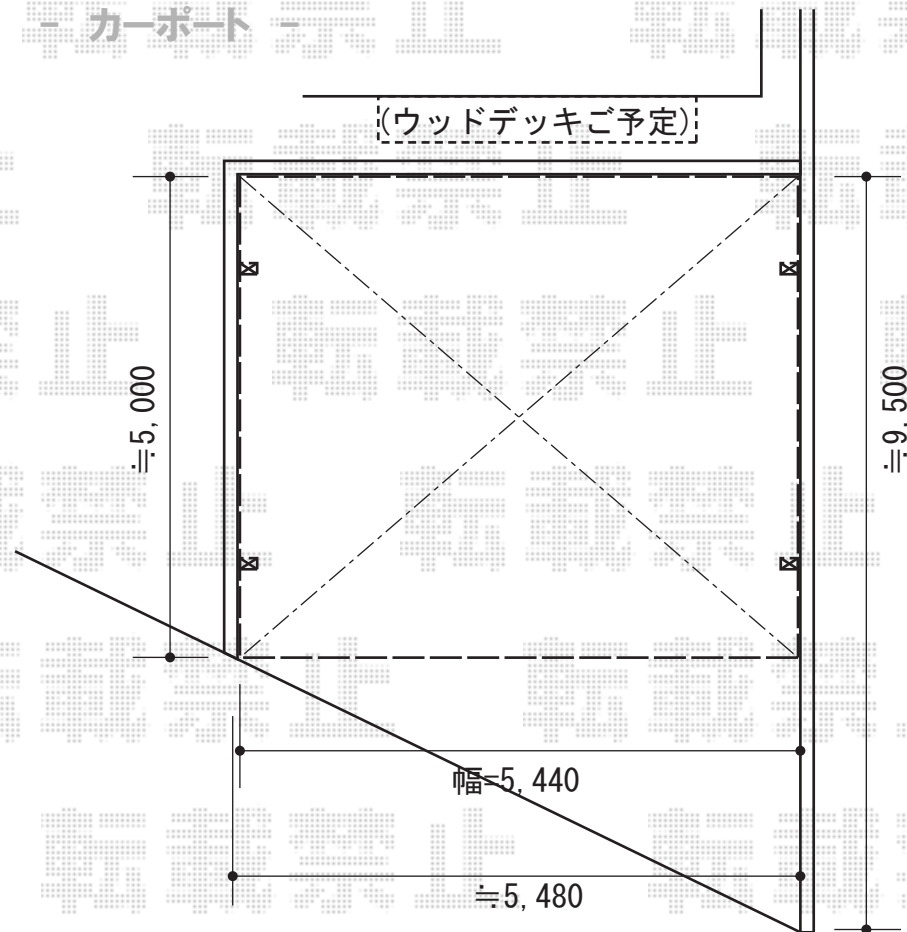

カーブポートシグマIII ワイド 積雪～30cm対応

ウッドデッキ

YKK AP リウッドデッキII 単体
 間口=ワイド2.5間 (4,908mm)
 出幅=4.5尺 (1,395mm)
 色：【仮】 (床板：レッドブラウン/東柱：カームブラック)
 床板：縦貼り
 東柱：Sタイプ (450mm)

カーポート

トステム カーブポートシグマIII
 ワイド 積雪～30cm対応
 幅=5,443mm
 奥行=4,980mm
 色：シャイングレー
 屋根材：ポリカーボネート (ブラウン)
 柱仕様：
 ロング柱23仕様 (有効高 約2,300mm)

現場状況や作図制限により概略図の内容と多少の違いが生じることがございます。
 施工時は、現場優先とさせて頂きたく思いますので、お立会い頂き、
 最終のご指示のほど、何卒、宜しくお願い致します。

EX-SHOP
 HTTP://WWW.EX-SHOP.NET
 担当：小林