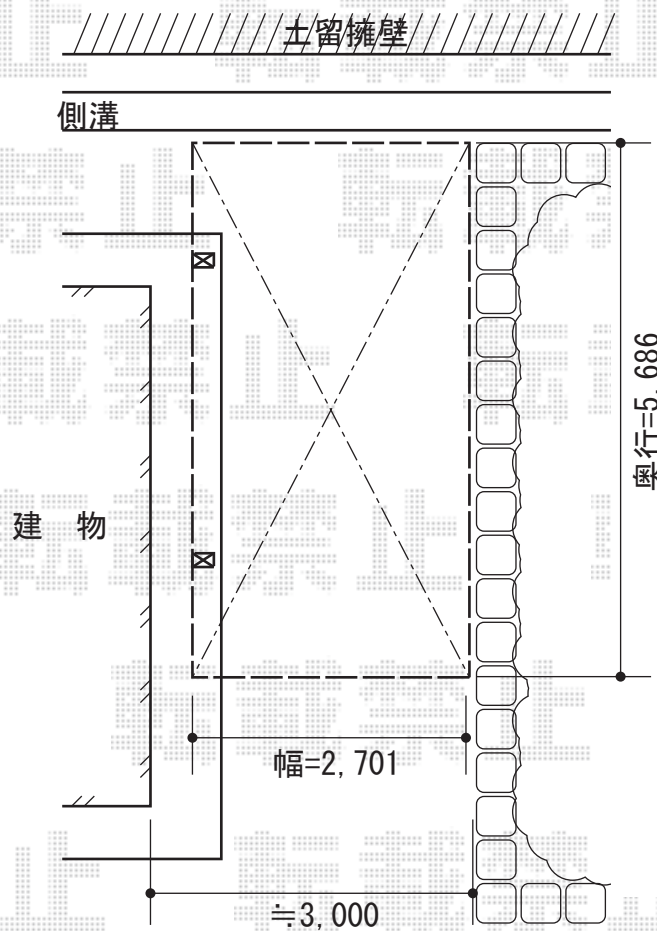

カーブポートシグマIII 積雪～30cm対応

トステム カーブポートシグマIII 積雪～30cm対応
幅=2,701mm
奥行=5,686mm
色：オータムブラウン
屋根材：ポリカーボネート（ブルースモーク）
柱仕様：ロング柱28仕様（有効高 約2,800mm）

現場状況や作図制限により概略図の内容と多少の違いが生じることがございます。
施工時は、現場優先とさせていただきますので、お立会い頂き、
最終のご指示のほど、何卒、宜しくお願い致します。