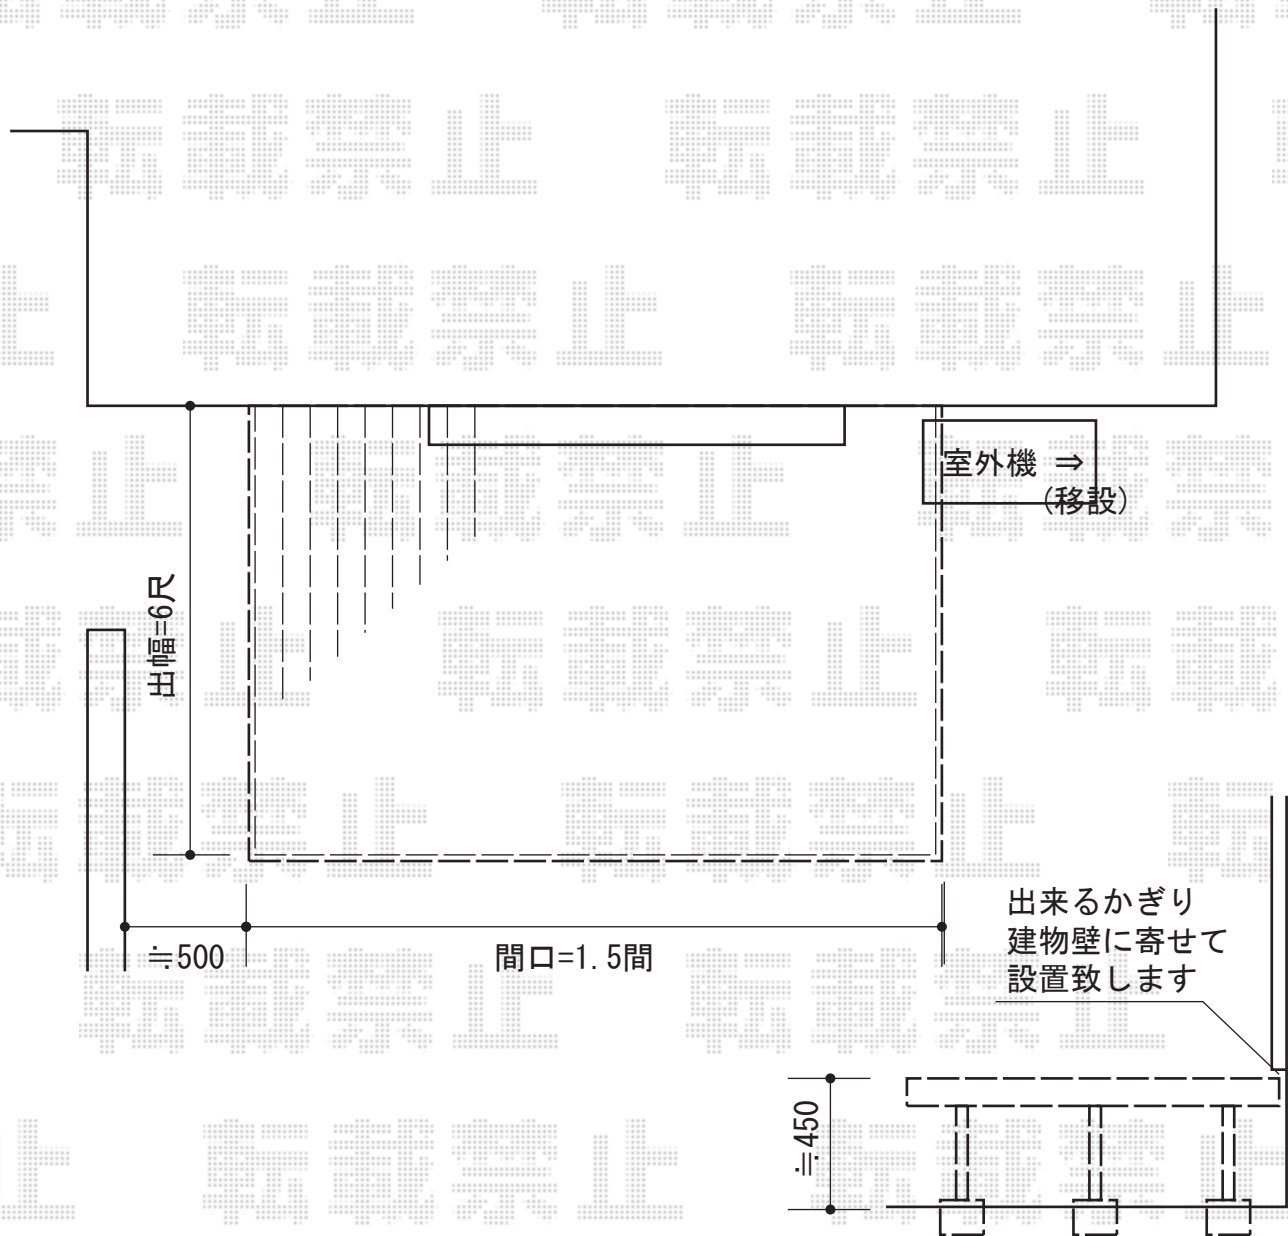

リウッドデッキII 単体

YKK AP リウッドデッキII 単体

間口=関東間1.0間 (2,784mm)

出幅=6尺 (1,850mm)

色：レッドブラウン

床板：縦貼り

束柱：束柱Sタイプ (H=450mm) / 束柱色：カームブラック

現場状況や作図制限により概略図の内容と多少の違いが生じることがございます。
施工時は、現場優先とさせて頂きたく思いますので、お立会い頂き、
最終のご指示のほど、何卒、宜しくお願い致します。