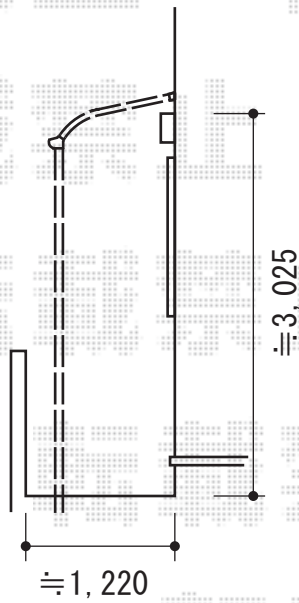

# ライザーテラスII R型 テラスタイプ 単体 積雪～50cm対応

トステム ライザーテラスII R型 テラスタイプ 単体 積雪～50cm対応  
間口=間東間2.0間 (柱芯々3,440mm 屋根幅3,660mm)  
出幅=3尺 (885mm)  
色：ホワイト  
屋根材：ポリカーボネート (ブラウン)  
柱仕様：柱位置固定タイプ・ロング柱  
施工方法：上止め仕様

現場状況や作図制限により概略図の内容と多少の違いが生じることがございます。  
施工時は、現場優先とさせて頂きたく思いますので、お立会い頂き、  
最終のご指示のほど、何卒、宜しくお願い致します。