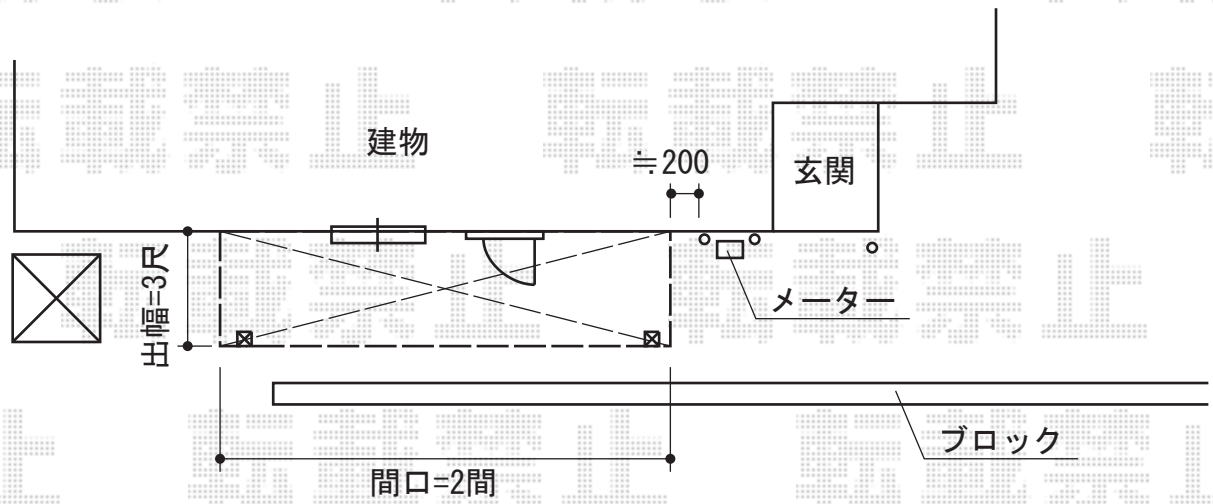

# ライザーテラスII R型 テラスタイプ 単体 積雪～50cm対応

トステム ライザーテラスII R型 テラスタイプ 単体 積雪～50cm対応  
間口=間東間2.0間 (柱芯々3,440mm 屋根幅3,660mm)  
出幅=3尺 (885mm)  
色：ホワイト  
屋根材：ポリカーボネート (ブラウン)  
柱仕様：柱位置固定タイプ・ロング柱  
施工方法：上止め仕様

現場状況や作図制限により概略図の内容と多少の違いが生じることがございます。  
施工時は、現場優先とさせて頂きたく思いますので、お立会い頂き、  
最終のご指示のほど、何卒、宜しくお願い致します。