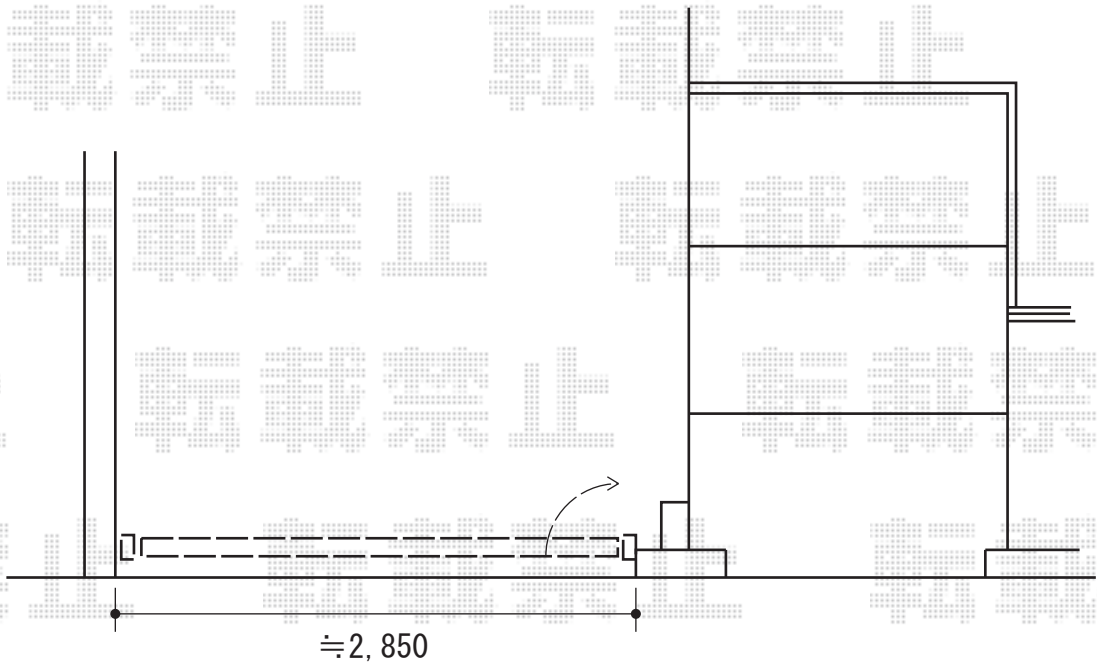

# トリップゲート PA型 ノンレール 片開き

Value Select トリップゲート  
PA型 ノンレール 片開き  
開口幅=2,908mm  
全幅=3,008mm  
たたみ幅=323mm  
高さ=1,182mm  
色：ダークブロンズ  
キャスター数：2  
落棒数：2

現場状況や作図制限により概略図の内容と多少の違いが生じることがございます。  
施工時は、現場優先とさせて頂きたく思いますので、お立会い頂き、  
最終のご指示のほど、何卒、宜しくお願い致します。