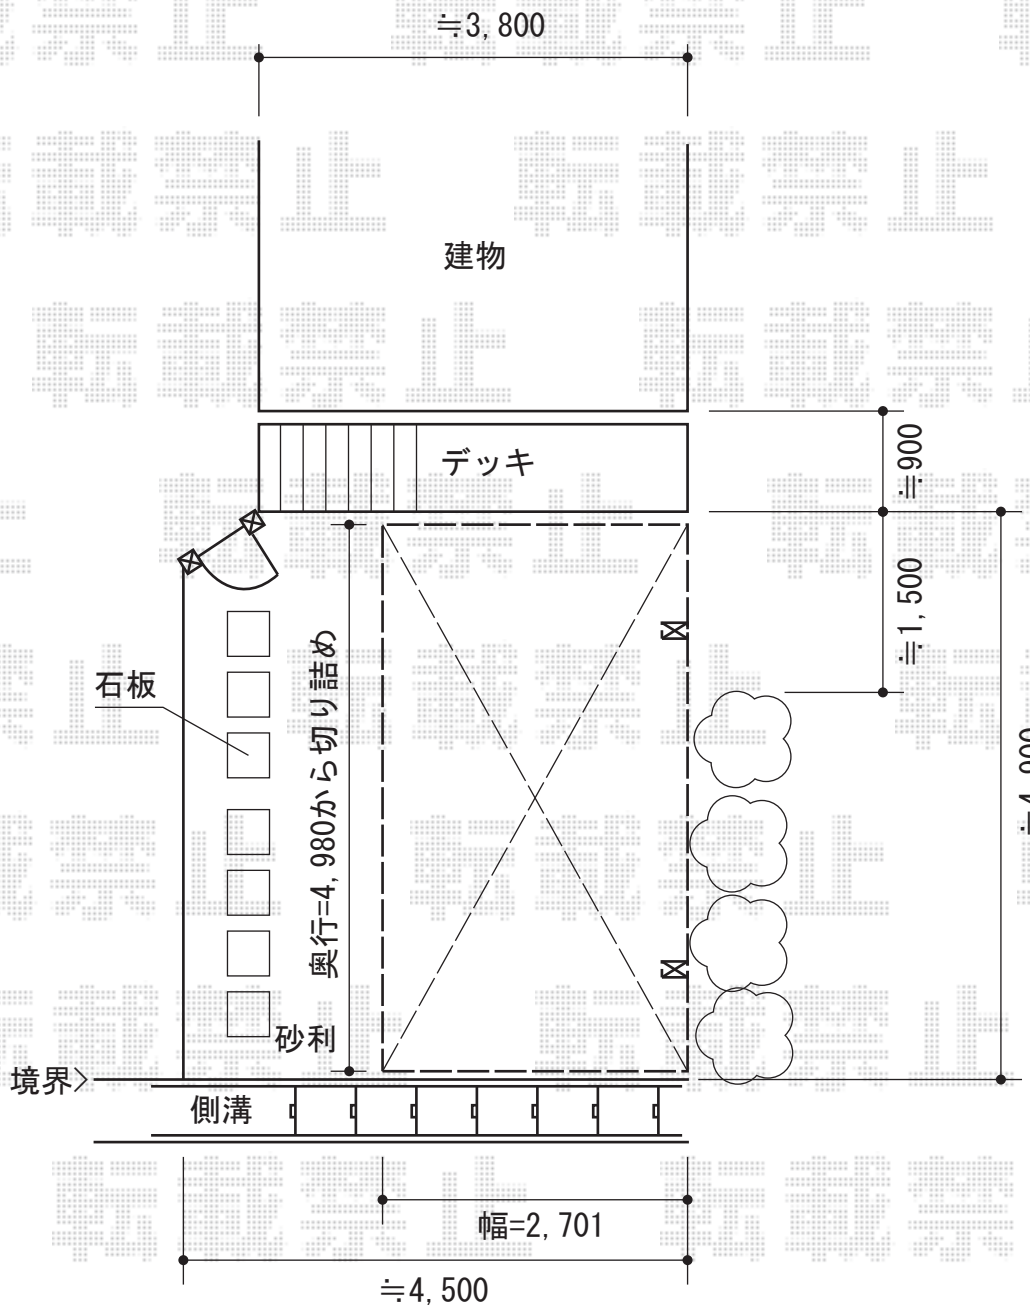

カーブポートシグマIII 積雪～30cm対応

①・②トステム カーブポートシグマIII 積雪～30cm対応
 幅=2,701mm
 奥行=4,980mm
 色：ブロンズ
 屋根材：ポリカーボネート（クリアマット/すりガラス調）
 柱仕様：ロング柱23仕様（有効高 約2,300mm）

①トステム 収納式物干し 標準タイプ 2本入り
 色：ブロンズ

②トステム 収納式物干し ロングタイプ 2本入り
 色：ブロンズ

現場状況や作図制限により概略図の内容と多少の違いが生じることがございます。
 施工時は、現場優先とさせていただきますので、お立会い頂き、
 最終のご指示のほど、何卒、宜しくお願い致します。

EX-SHOP
[HTTP://WWW.EX-SHOP.NET](http://www.ex-shop.net)

担当：小林

全ての著作権は、エクスショップに帰属します。当社とのお取引目的外の使用・複製・転載禁止となっております。