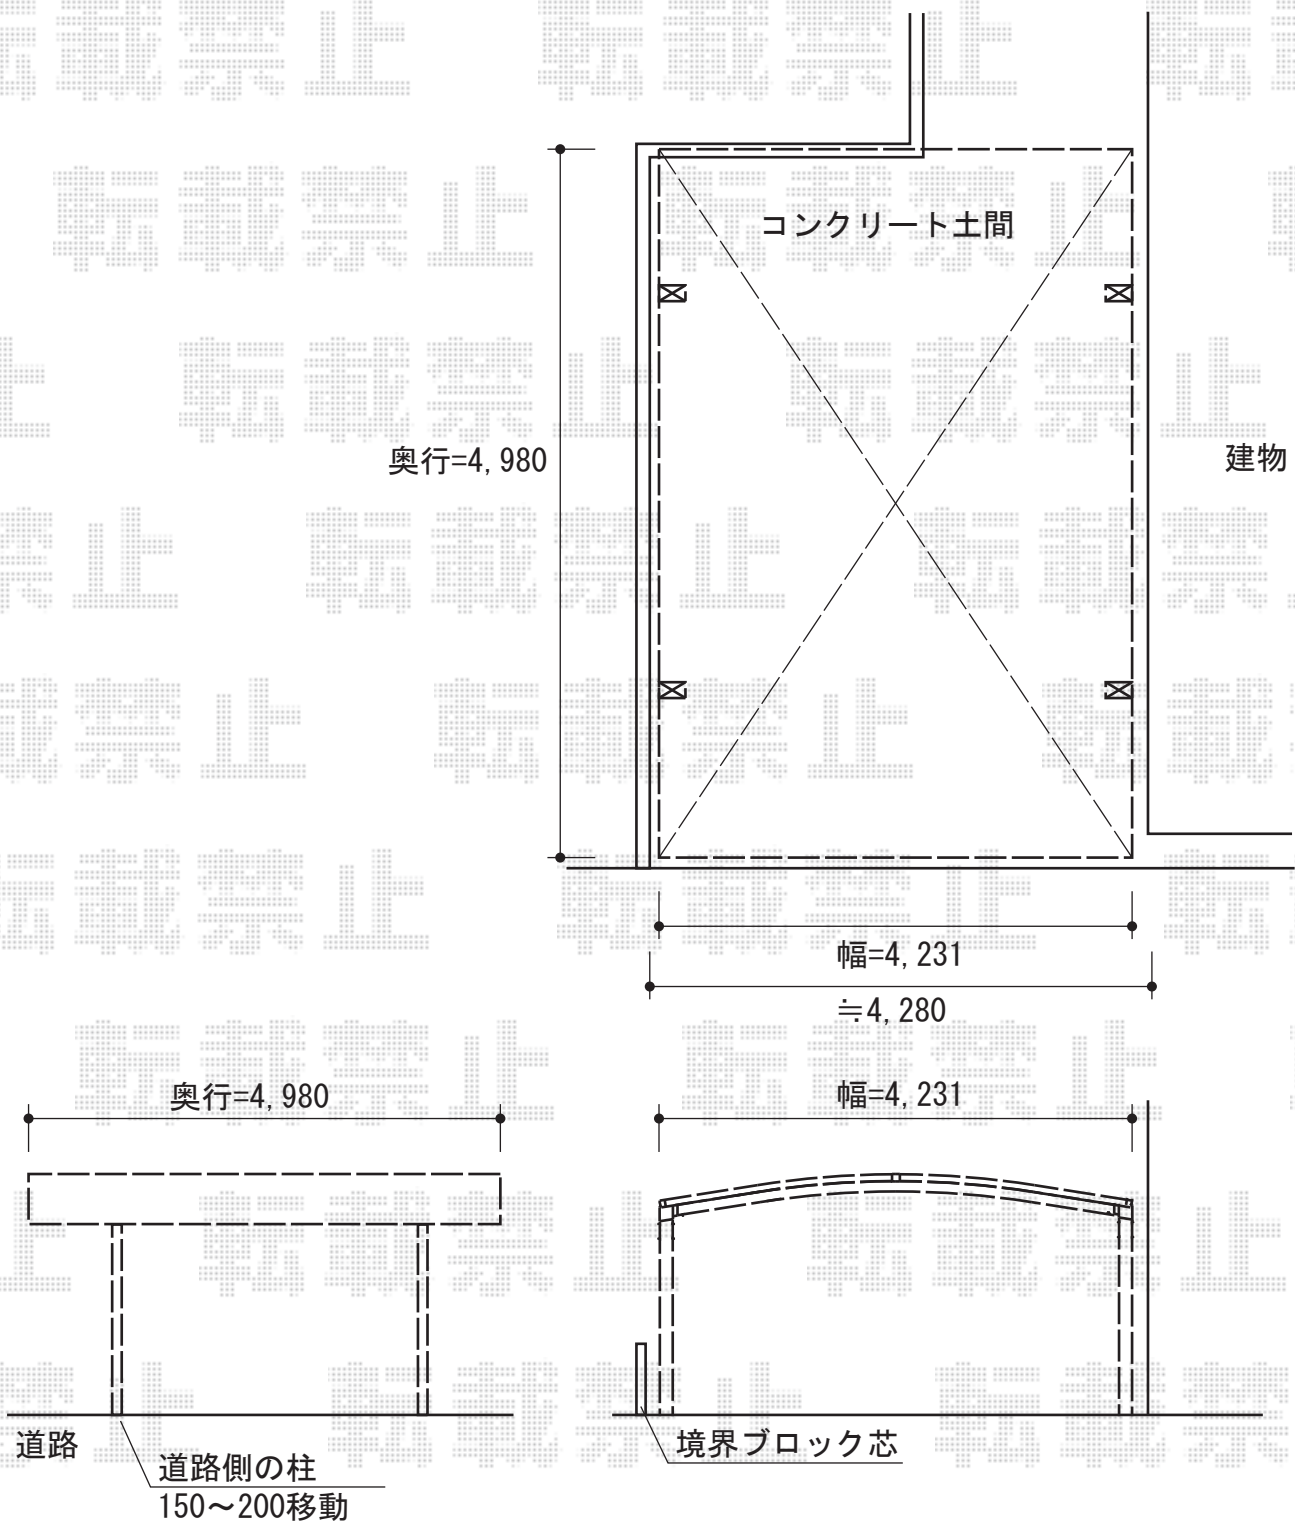

カーブポートシグマIII ワイド 積雪~30cm対応

トステム カーブポートシグマIII ワイド 積雪~30cm対応
 幅=4,231mm
 奥行=4,980mm
 色：シャイングレー
 屋根材：熱線吸収アクアポリカーボネート（ライトブルー）
 柱仕様：ロング柱23仕様（有効高 約2,300mm）

現場状況や作図制限により概略図の内容と多少の違いが生じることがございます。
 施工時は、現場優先とさせていただきますので、お立会い頂き、
 最終のご指示のほど、何卒、宜しくお願い致します。