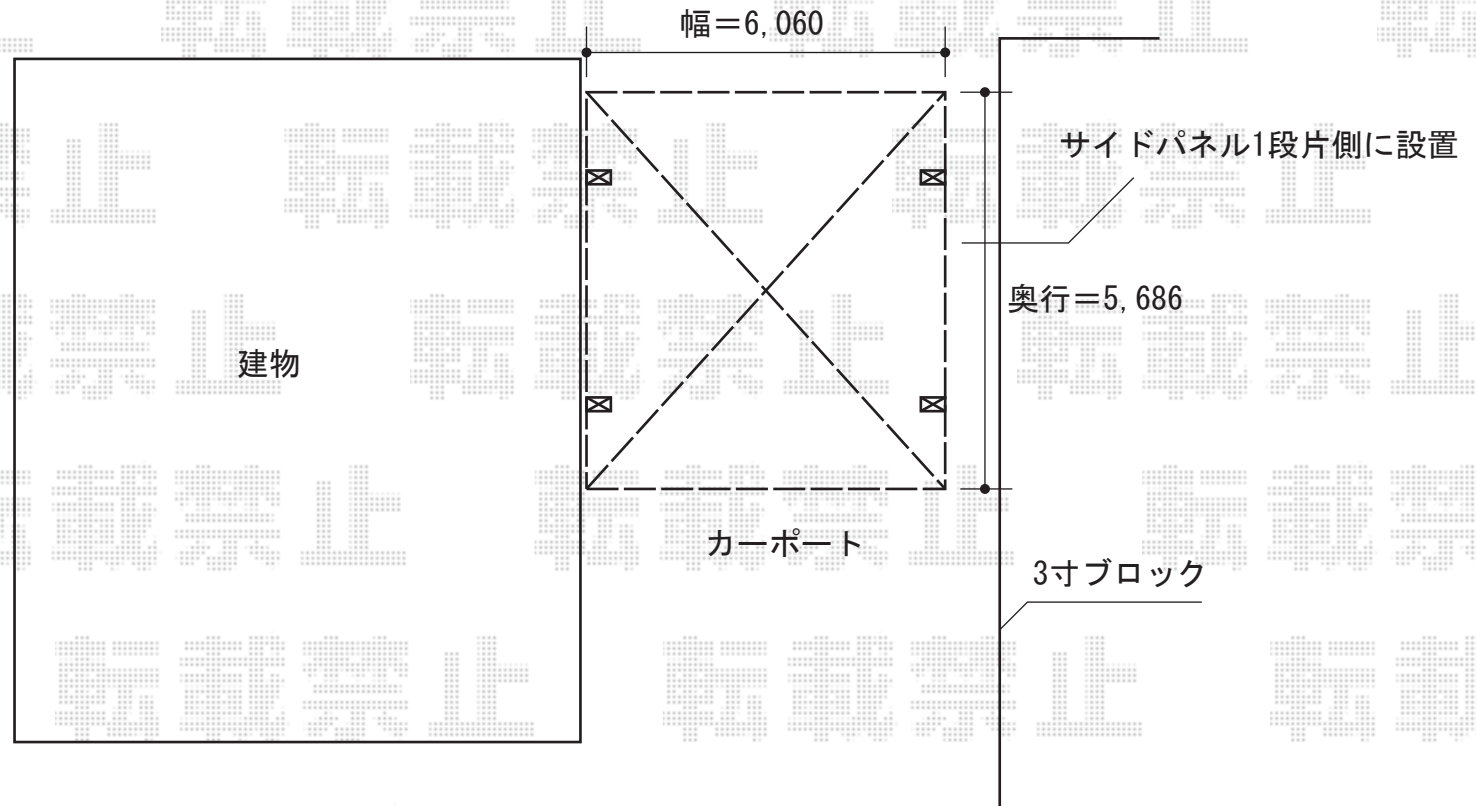

# カーポート・サイクルポート

トステム カーポートシグマIII ワイド 積雪~30cm対応  
幅=6,060mm  
奥行=5,686mm  
色：シャイングレー  
屋根材：熱線吸収ポリカーボネート（ライトブルーマット調）  
柱仕様：ロング柱23仕様（有効高 約2,300mm）  
オプション：柱ガード×8本

トステム サイドパネル 1段H800 ロング柱23用  
本体：57タイプ用  
色：シャイングレー  
パネル材：熱線吸収ポリカーボネート（ライトブルーマット調）

トステム カーポートシグマIII ミニ 積雪~30cm対応  
幅=2,101mm  
奥行=2,862mm  
色：シャイングレー  
屋根材：熱線吸収ポリカーボネート（ライトブルーマット調）  
柱仕様：標準柱仕様（有効高 約1,812mm）

トステム サイドパネル 1段H800 標準柱用  
本体：29タイプ用  
色：シャイングレー  
パネル材：熱線吸収ポリカーボネート（ライトブルーマット調）