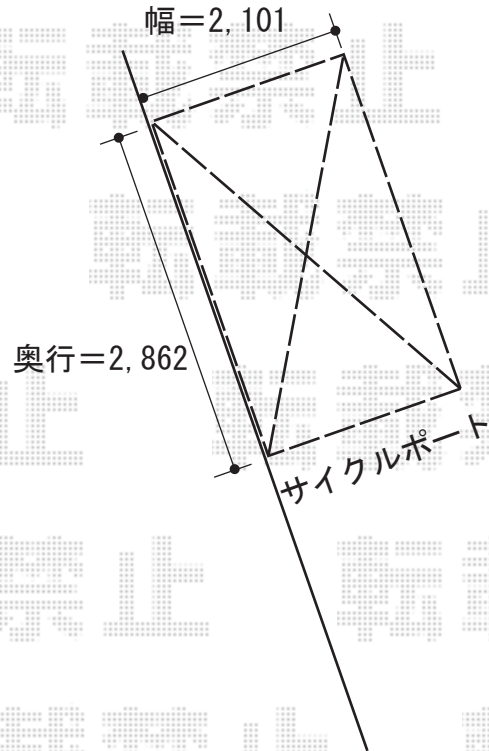

# カーポート・サイクルポート

トステム カーポートシグマIII ワイド 積雪~30cm対応  
幅=6,060mm  
奥行=5,686mm  
色：シャイングレー  
屋根材：熱線吸収ポリカーボネート（ライトブルーマット調）  
柱仕様：ロング柱23仕様（有効高 約2,300mm）  
オプション：柱ガード×8本

トステム サイドパネル 1段H800 ロング柱23用  
本体：57タイプ用  
色：シャイングレー  
パネル材：熱線吸収ポリカーボネート（ライトブルーマット調）

トステム カーポートシグマIII ミニ 積雪~30cm対応  
幅=2,101mm  
奥行=2,862mm  
色：シャイングレー  
屋根材：熱線吸収ポリカーボネート（ライトブルーマット調）  
柱仕様：標準柱仕様（有効高 約1,812mm）

トステム サイドパネル 1段H800 標準柱用  
本体：29タイプ用  
色：シャイングレー  
パネル材：熱線吸収ポリカーボネート（ライトブルーマット調）