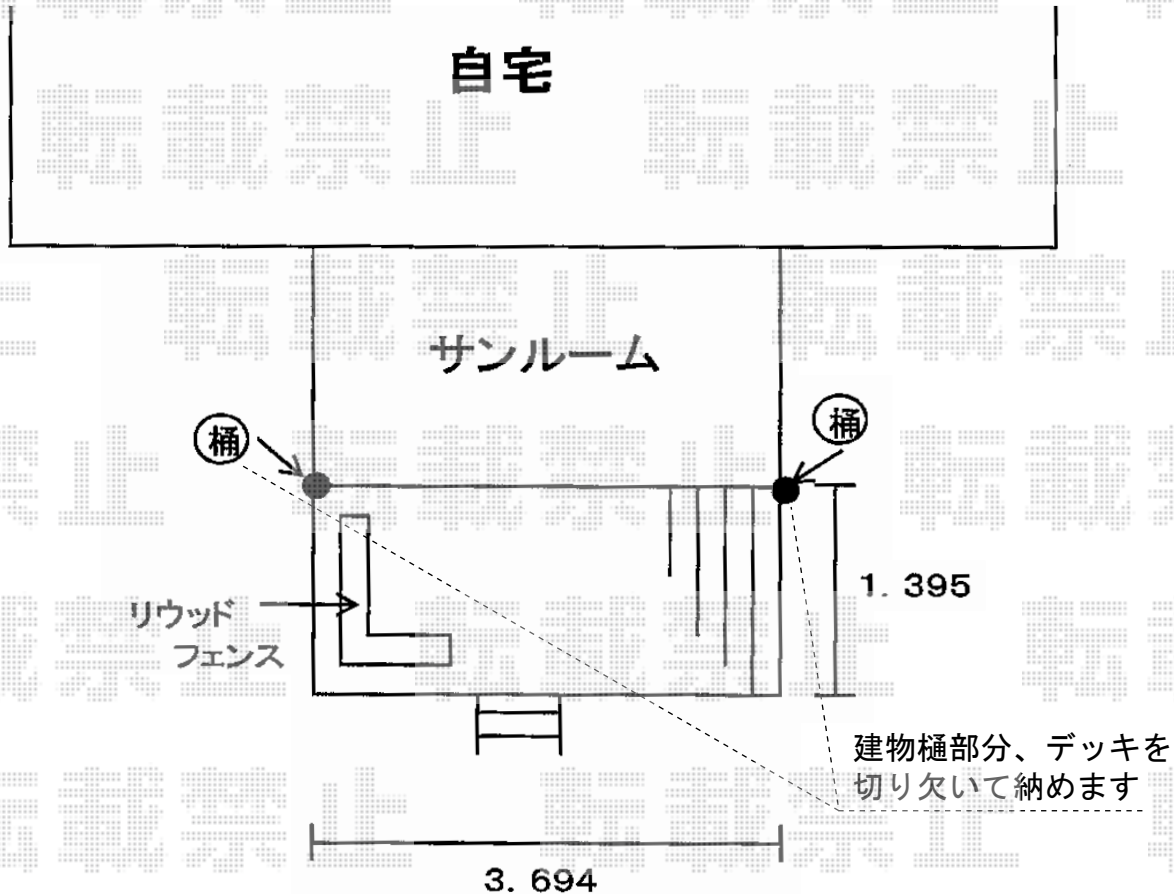

リウッドデッキII 単体

YKK AP リウッドデッキII 単体
間口=標準2間 (3,694mm)
出幅=4.5尺 (1,395mm)
色：(床板：レッドブラウン/束柱：カームブラック)
床板：縦貼り
束柱：KLタイプ(600~700mm)

YKK AP デッキフェンス2型 ラチス格子タイプ
パネル：07用T80 (W655×H700) ×3枚
端柱：T80×2本
90°専用角柱：T80×1本
色：レッドブラウン

YKK AP リウッドステップ 4型Sタイプ (2段)
色：レッドブラウン

現場状況や作図制限により概略図の内容と多少の違いが生じることがございます。
施工時は、現場優先とさせて頂きたく思いますので、お立会い頂き、
最終のご指示のほど、何卒、宜しくお願い致します。

EX-SHOP
HTTP://WWW.EX-SHOP.NET

担当：八浦