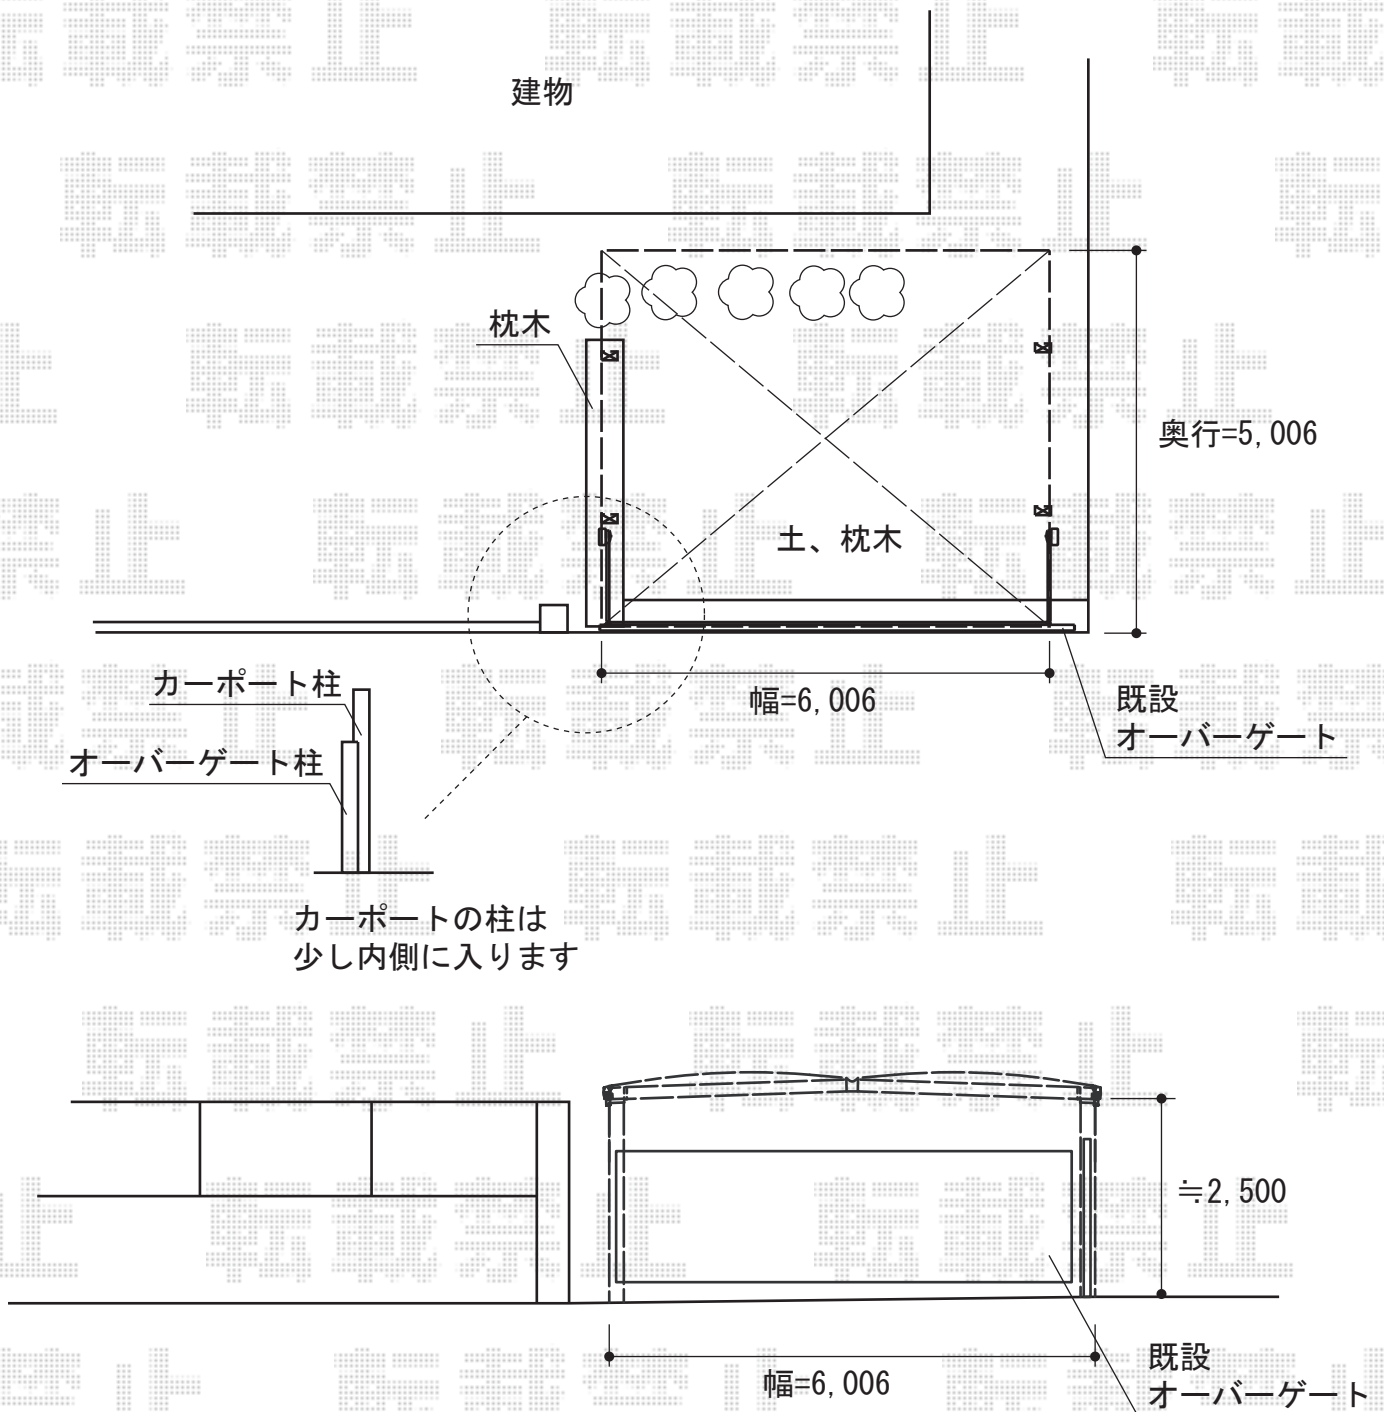

# キューブポートプラス ワイド 積雪～20cm対応

TOEX キューブポートプラス ワイド 積雪～20cm対応  
幅=6,006mm  
奥行=5,006mm  
色：マイルドブラック  
屋根材：ポリカーボネート（ライトブラウン）  
柱仕様：ロング柱25仕様（有効高 約2,500mm）

現場状況や作図制限により概略図の内容と多少の違いが生じることがございます。  
施工時は、現場優先とさせていただきますので、お立会い頂き、  
最終のご指示のほど、何卒、宜しくお願い致します。