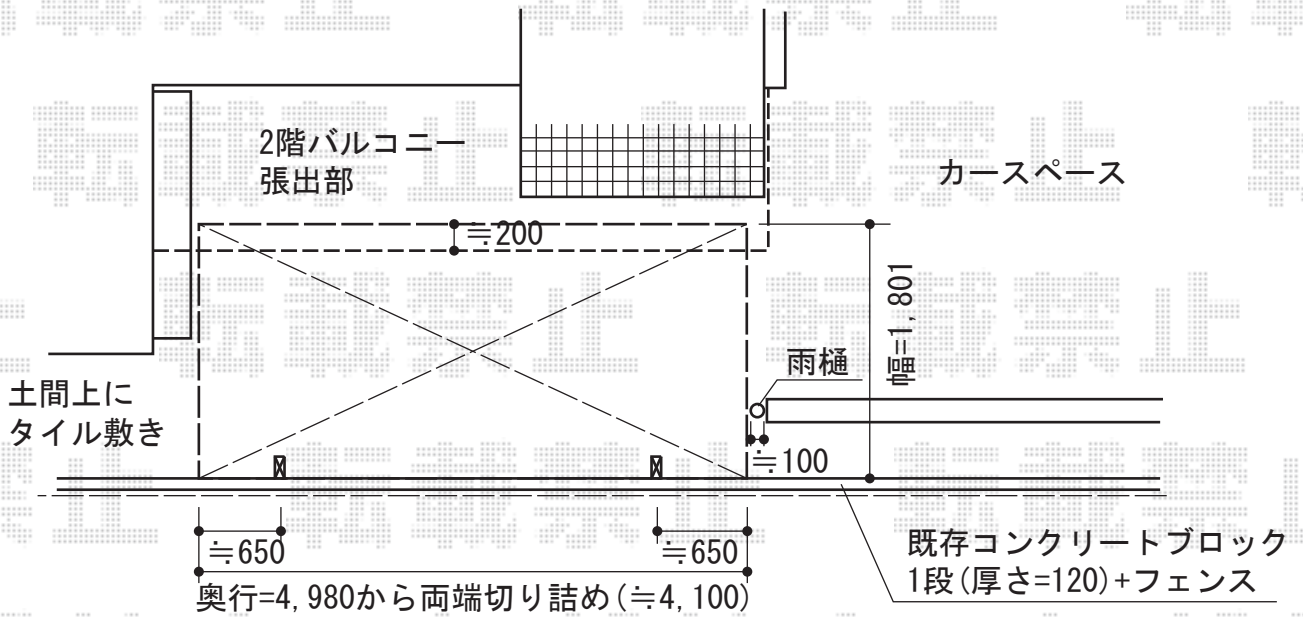

カーブポートシグマⅢミニ 積雪～20cm対応

トステム カーブポートシグマⅢミニ 積雪～20cm対応
 幅=1,801mm
 奥行=4,980mm
 色：シャイングレー
 屋根材：ポリカーボネート（ブルースモーク）
 柱仕様：ロング柱23仕様（有効高 約2,300mm）

現場状況や作図制限により概略図の内容と多少の違いが生じることがございます。
 施工時は、現場優先とさせていただきますので、お立会い頂き、
 最終のご指示のほど、何卒、宜しくお願い致します。