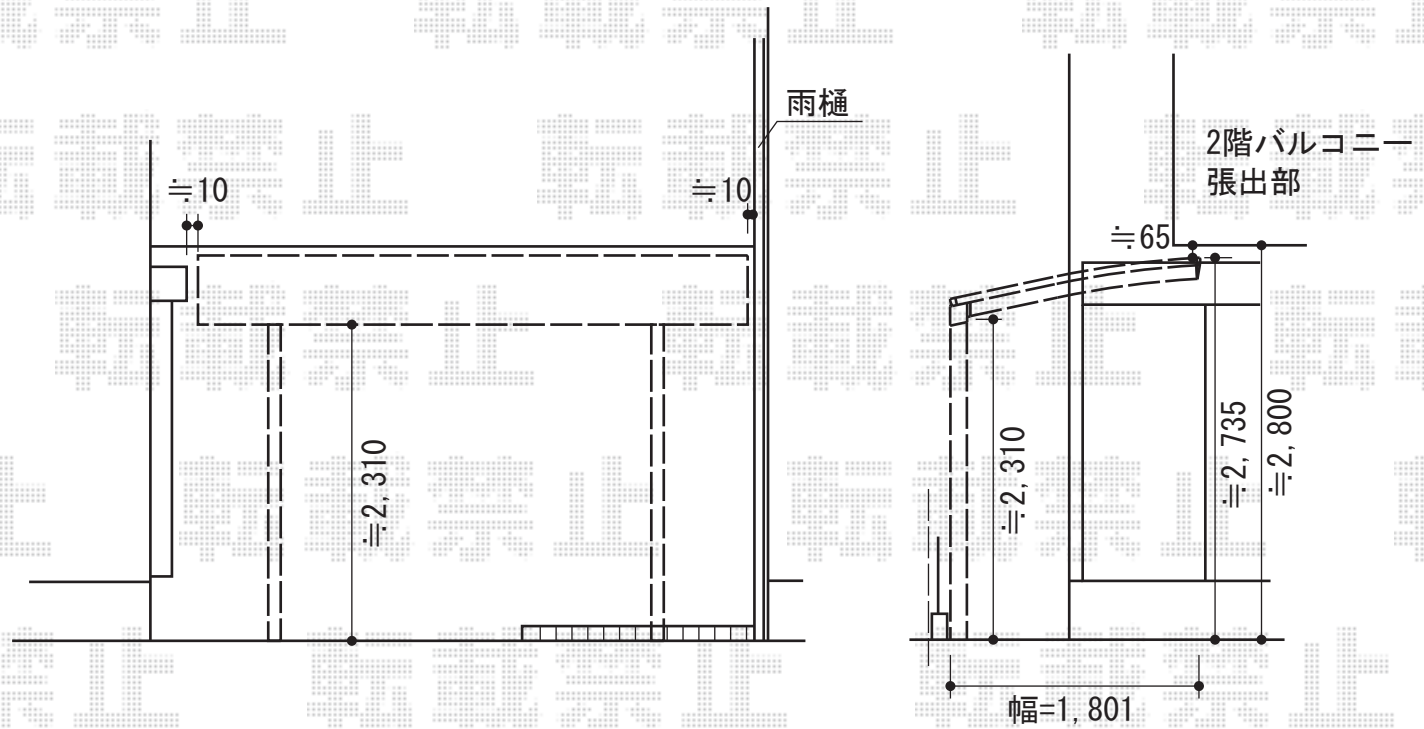

カーブポートシグマⅢミニ 積雪～20cm対応

トステム カーブポートシグマⅢミニ 積雪～20cm対応
 幅=1,801mm
 奥行=4,980mm
 色：シャイングレー
 屋根材：ポリカーボネート（ブルースモーク）
 柱仕様：ロング柱23仕様（有効高 約2,300mm）

現場状況や作図制限により概略図の内容と多少の違いが生じることがございます。
 施工時は、現場優先とさせていただきますので、お立会い頂き、
 最終のご指示のほど、何卒、宜しくお願い致します。