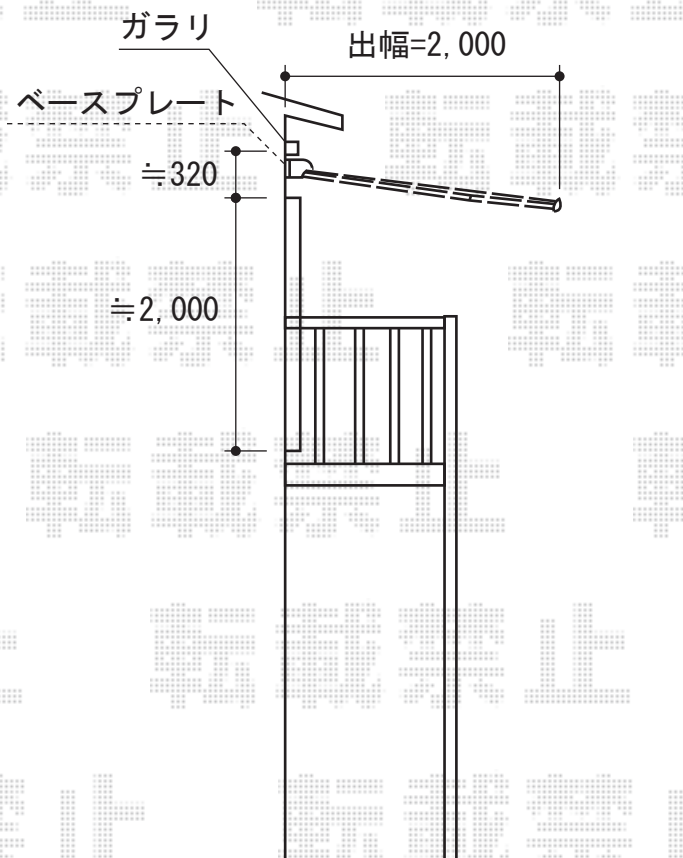

彩鳥C型 ボックスタイプ 手動式

トステム 彩鳥C型 ボックスタイプ 手動式
間口=関東間1.5間 (2,730mm)

出幅=2,000mm

本体色：ブロンズ

キャンバス色：アクリル/ブリティッシュグリーン

駆動：手動式/外観右駆動

クランクハンドル：L1500

追加部材：ベースプレート、キャップ、ネジセット