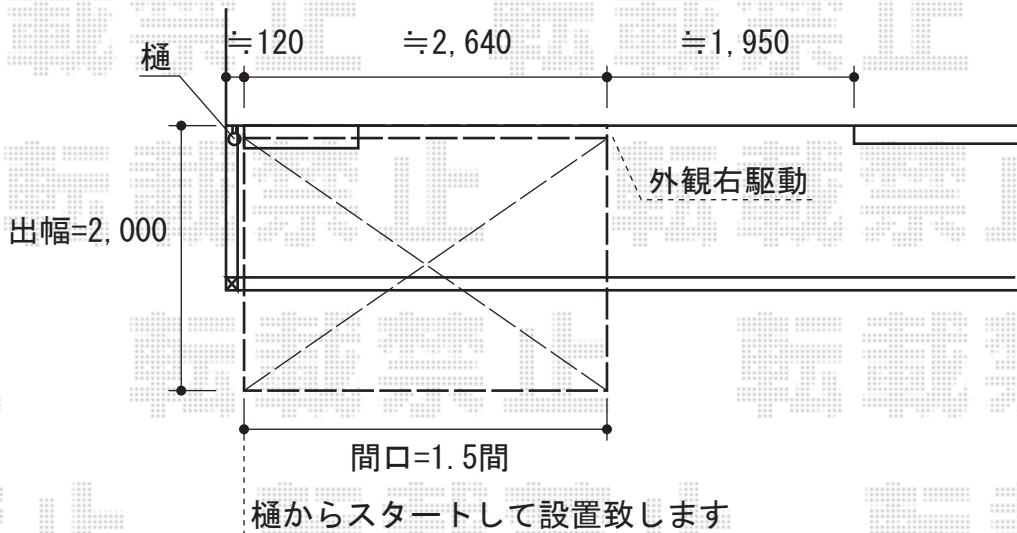

彩鳥C型 ボックスタイプ 手動式

トステム 彩鳥C型 ボックスタイプ 手動式
間口=関東間1.5間 (2,730mm)

出幅=2,000mm

本体色：ブロンズ

キャンバス色：アクリル/ブリティッシュグリーン

駆動：手動式/外観右駆動

クランクハンドル：L1500

追加部材：ベースプレート、キャップ、ネジセット