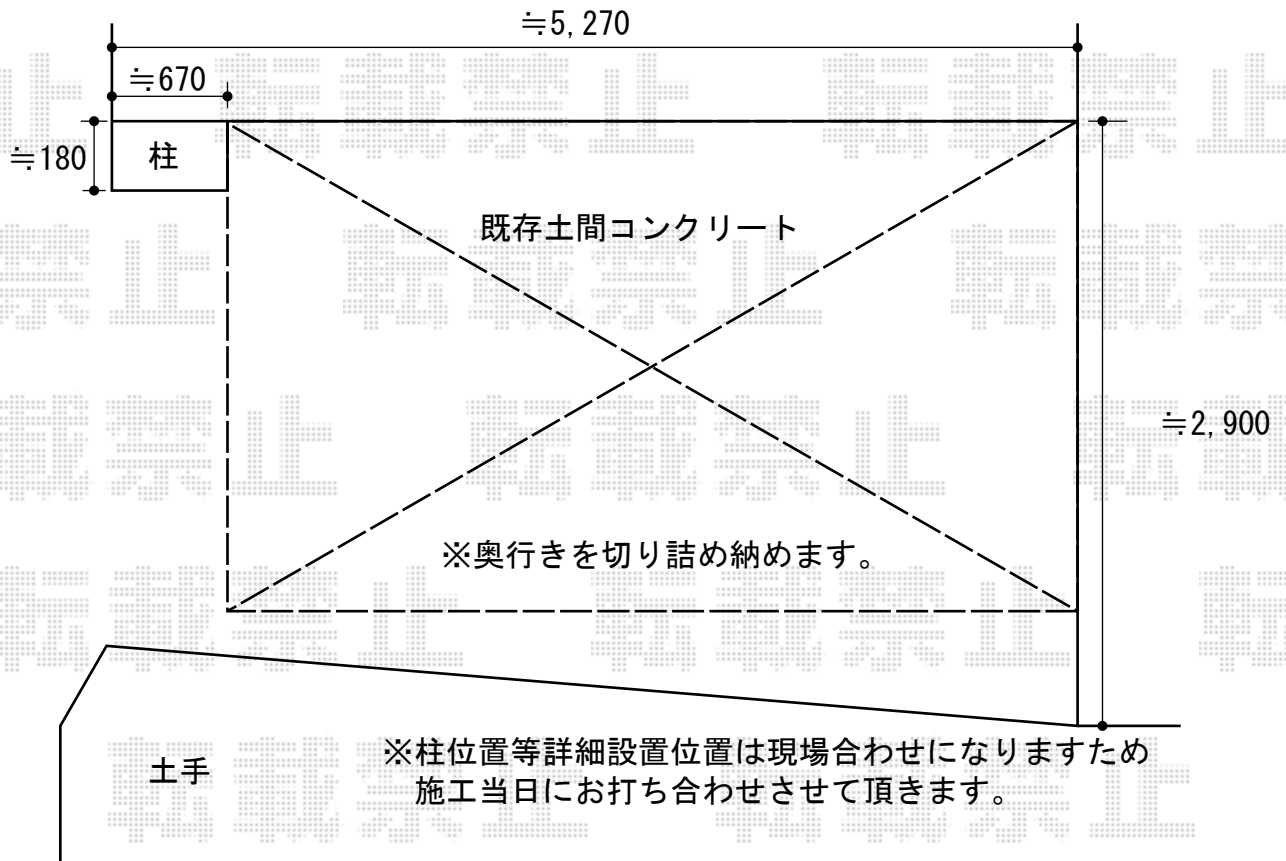

プレシオスポーツ 積雪～20cm対応

Value Select プレシオスポーツ 積雪～20cm対応  
幅=2,700mm  
奥行=5,052mm  
色：ノーブルステン  
屋根材：ポリカーボネート（スカイブルー）  
柱仕様：標準柱仕様（有効高 約1,800mm）

現場状況や作図制限により概略図の内容と多少の違いが生じることがございます。  
施工時は、現場優先とさせていただきますので、お立会い頂き、  
最終のご指示のほど、何卒、宜しくお願い致します。